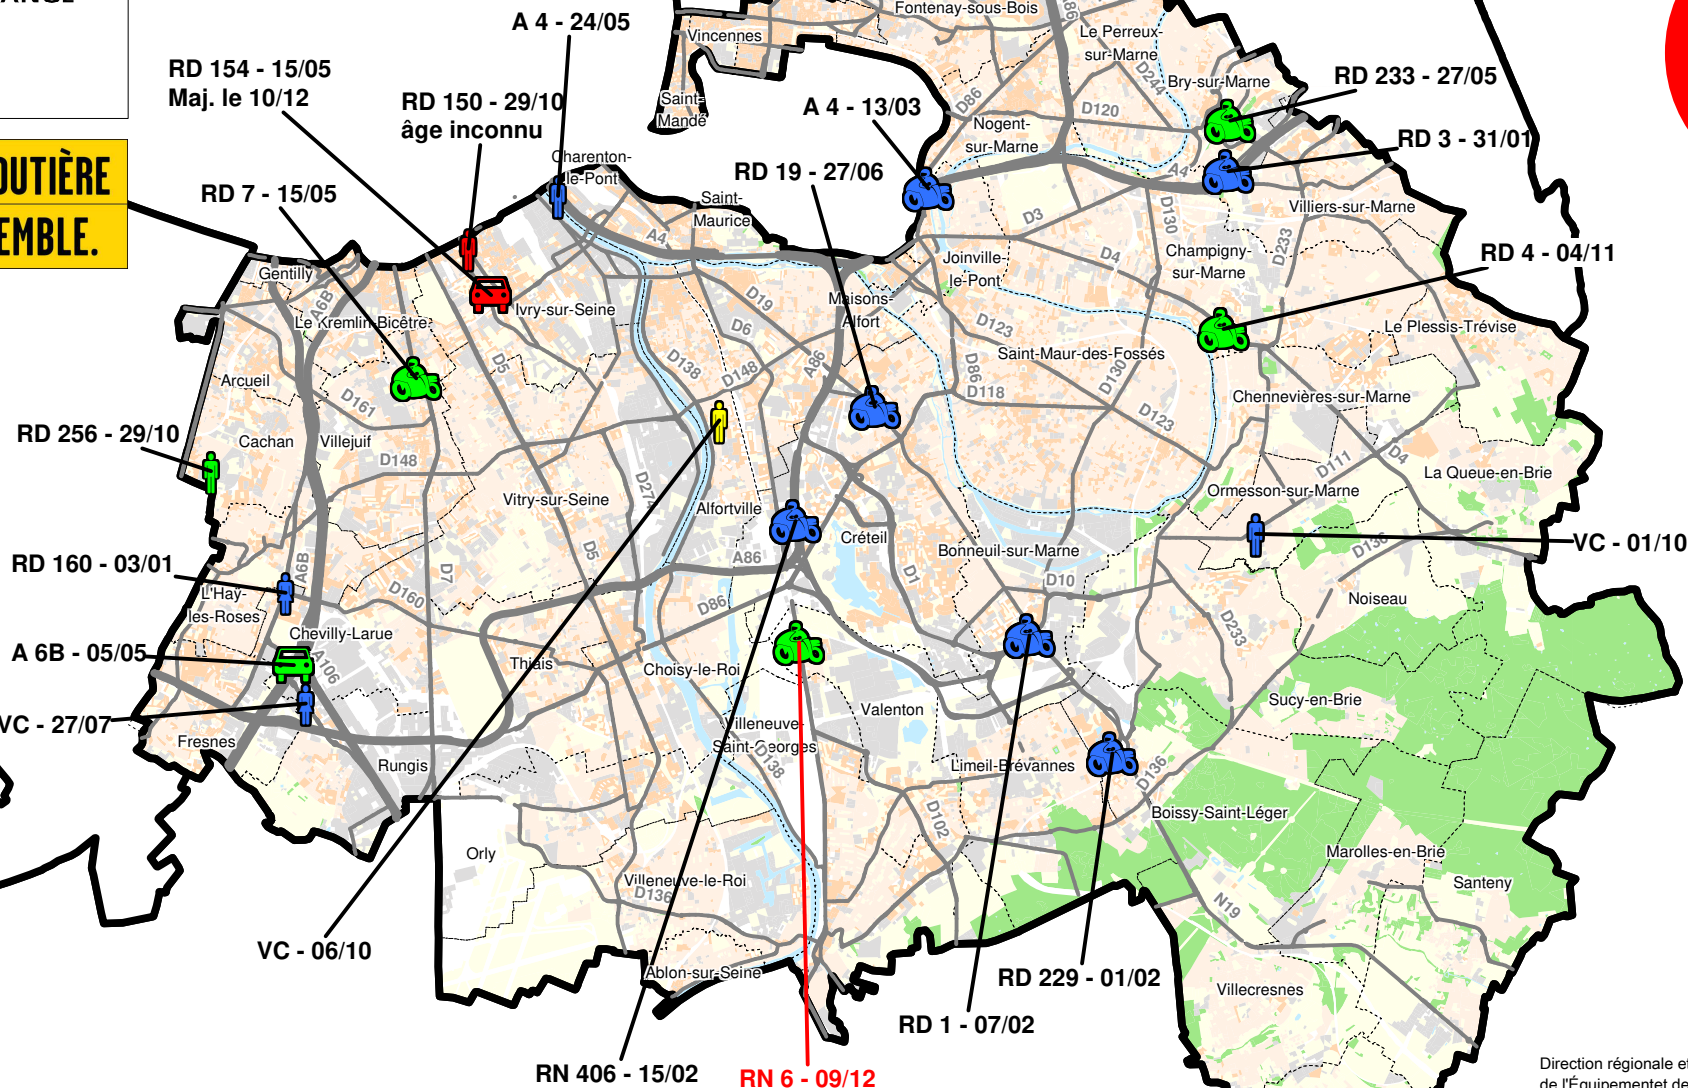

# Les accidents mortels dans le Val-de-Marne

Au 9 décembre 2020

PRÉFET DE LA RÉGION D'ÎLE-DE-FRANCE

Liberté Égalité Fraternité

**SÉCURITÉ ROUTIÈRE**  
**VIVRE, ENSEMBLE.**

Total : **19**  
personnes tuées

## Légende

- |                |  |  |  |  |  |  |
|----------------|--|--|--|--|--|--|
| < ou = 24 ans  |  |  |  |  |  |  |
| de 25 à 64 ans |  |  |  |  |  |  |
| > ou = 65 ans  |  |  |  |  |  |  |

Direction régionale et interdépartementale de l'Équipement et de l'Aménagement d'Île-de-France