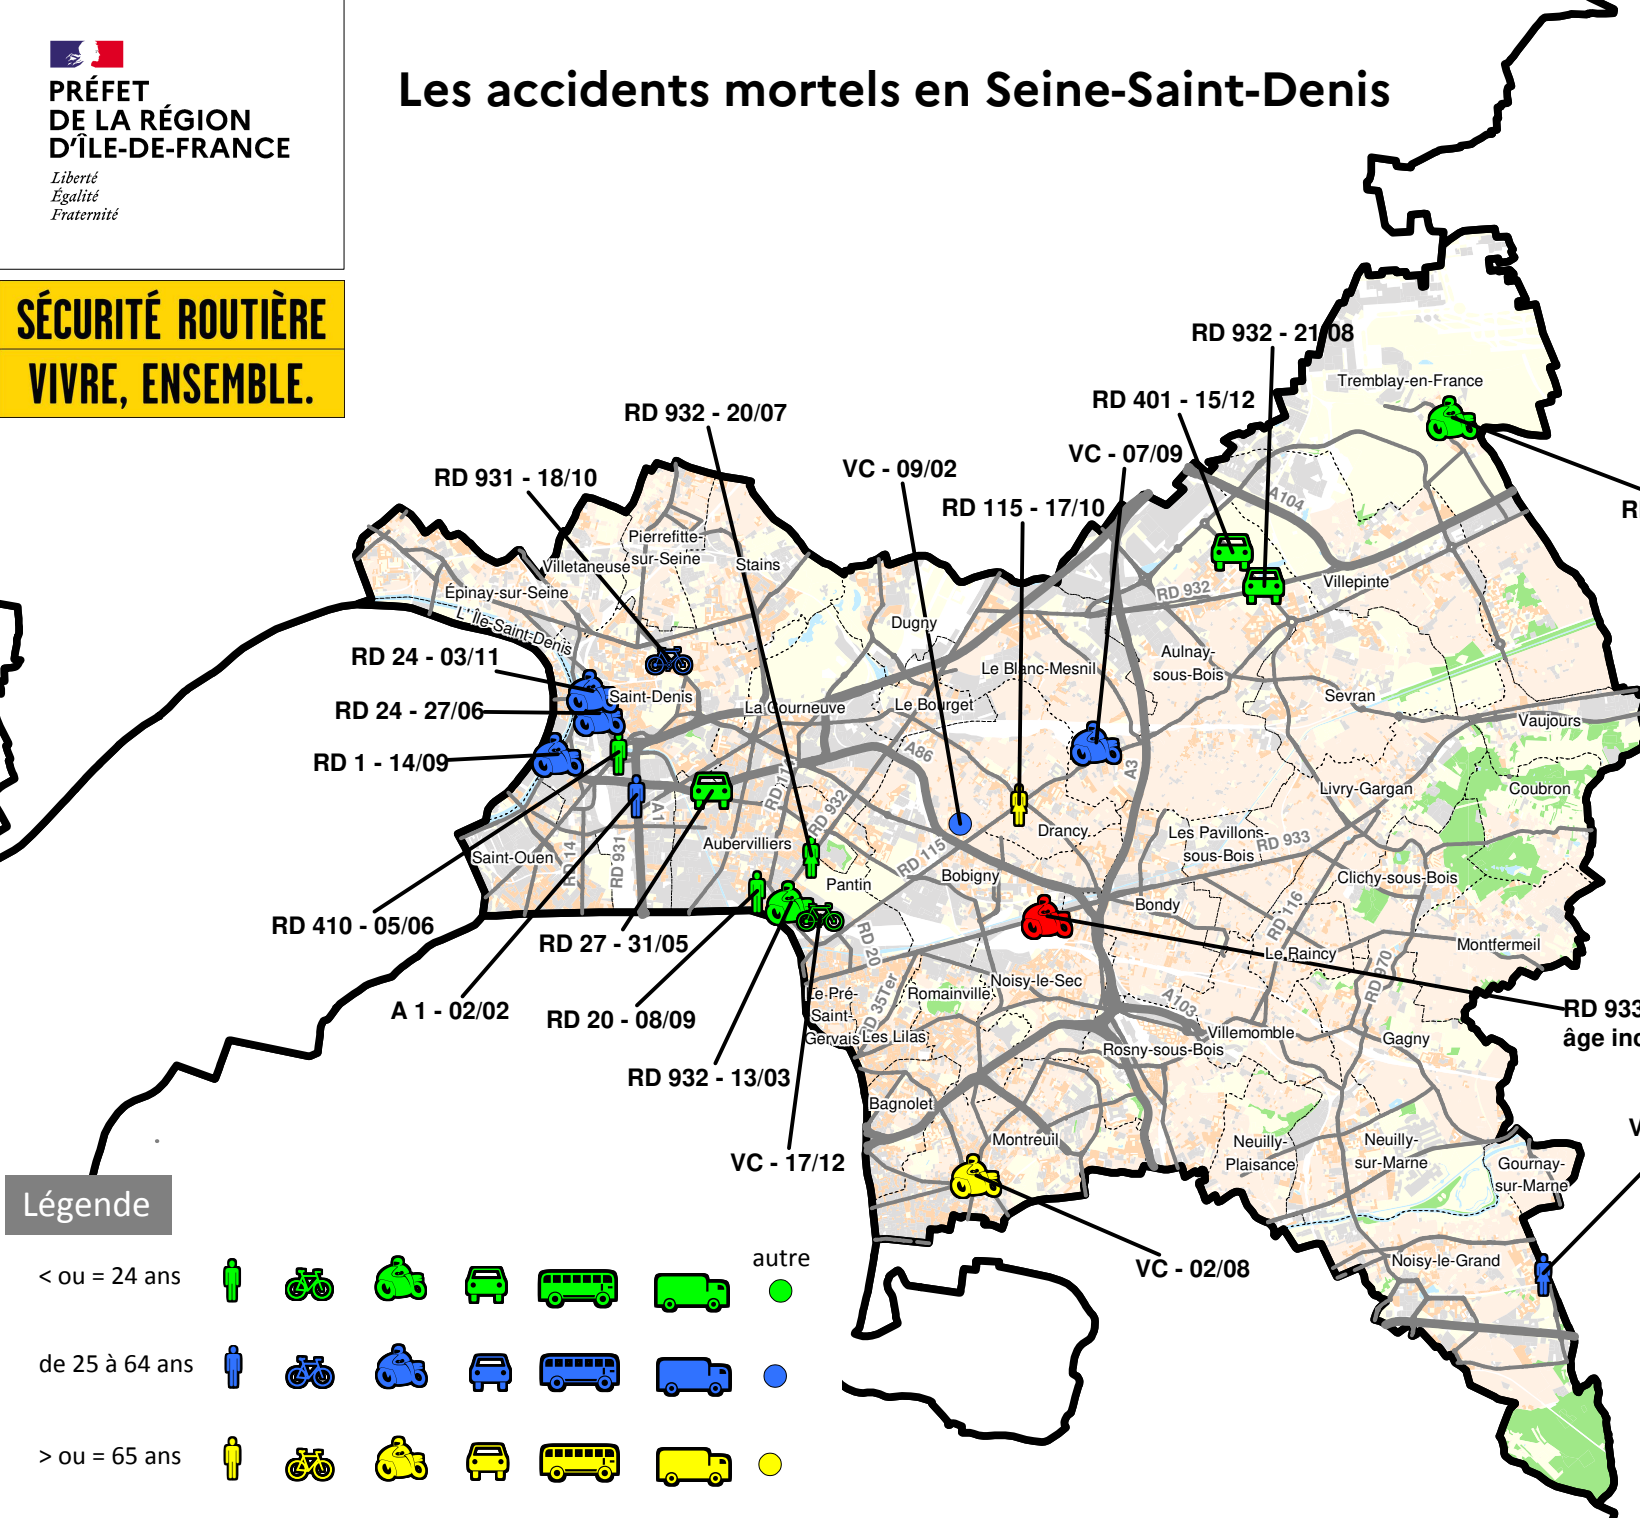

# Les accidents mortels en Seine-Saint-Denis

Au 31 décembre 2020

**Total :**  
**20**  
personnes  
tuées

**SÉCURITÉ ROUTIÈRE**  
**VIVRE, ENSEMBLE.**

**Légende**

< ou = 24 ans							autre	
de 25 à 64 ans								
> ou = 65 ans								

Direction régionale et interdépartementale  
 de l'Équipement et de l'Aménagement  
 d'Île-de-France  
  
 Service Sécurité des Transports  
 Observatoire Départemental de Sécurité Routière  
 Seine-Saint-Denis  
  
 21/23 rue Miollis  
 75732 PARIS cedex 15  
 Tél. 01 40 61 80 80