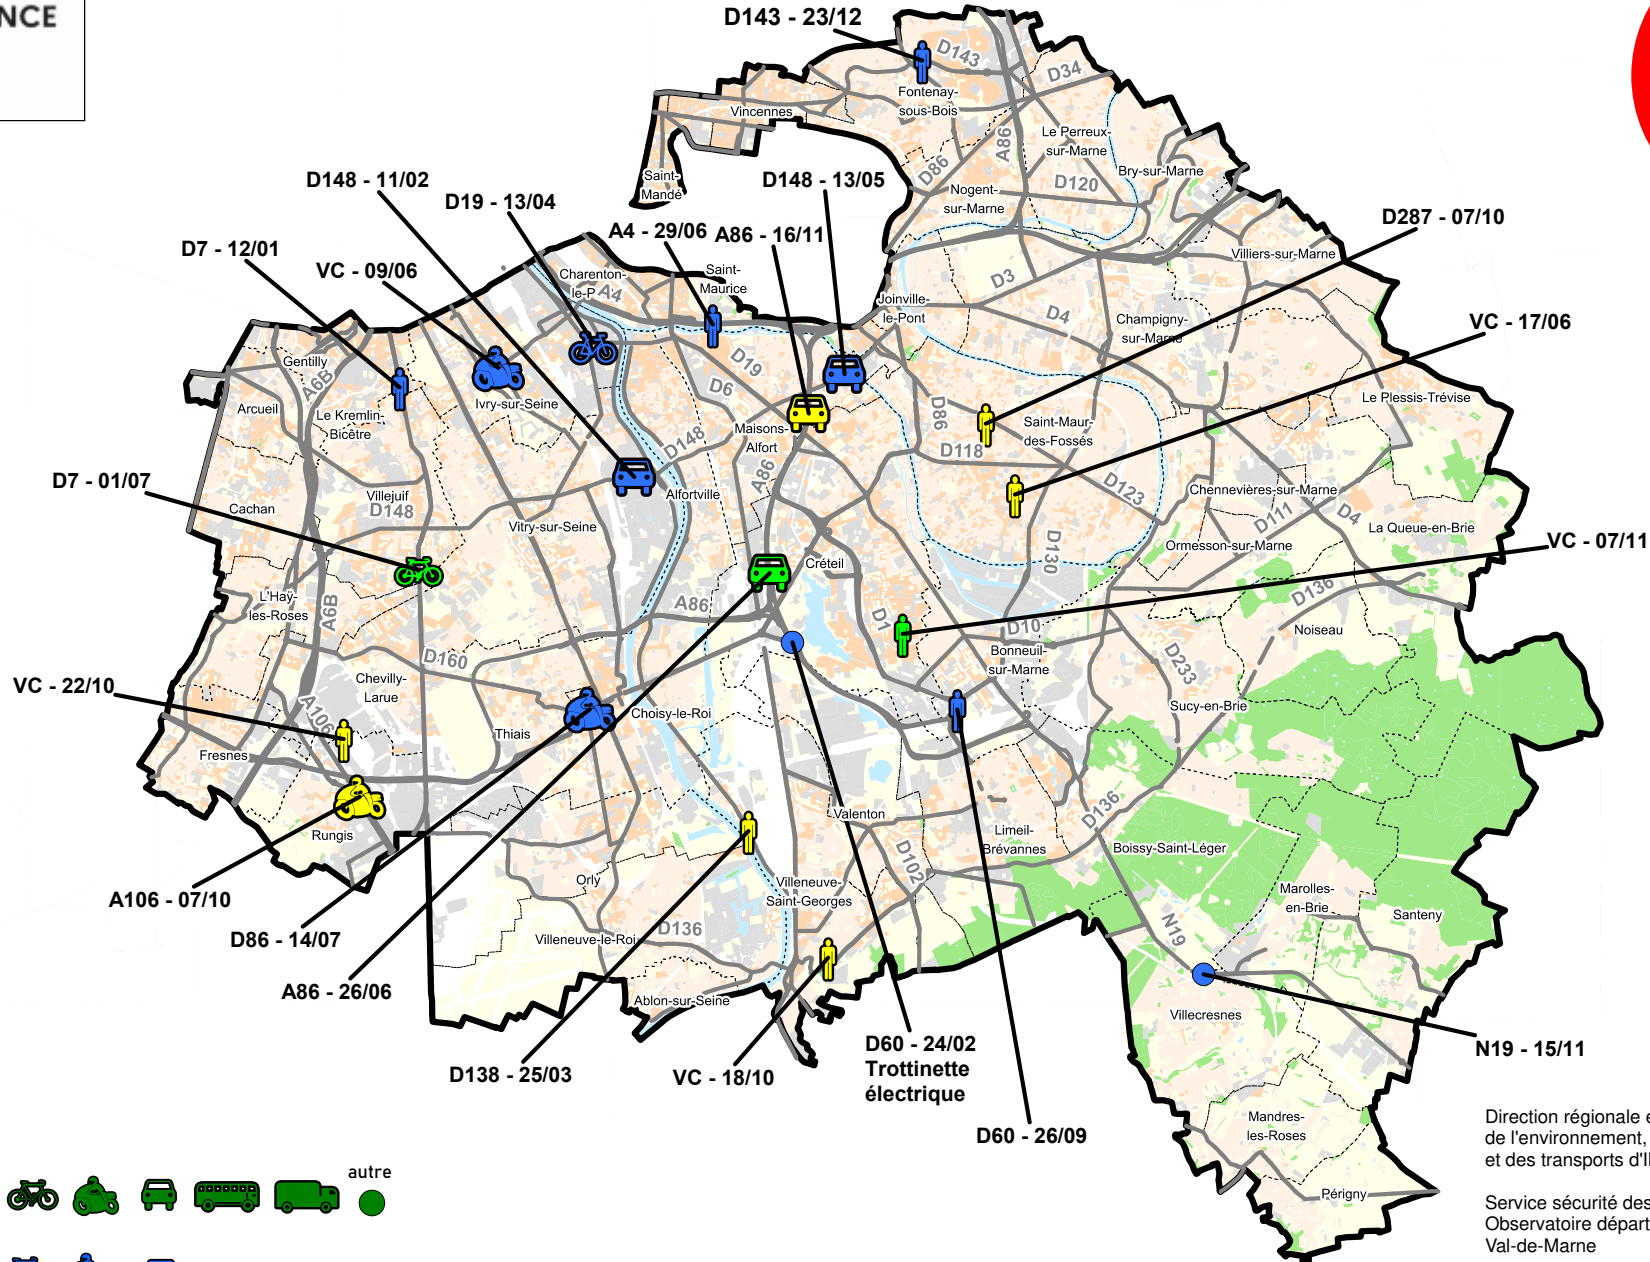

Les accidents mortels dans le Val-de-Marne

Au 31 décembre 2022

Total :
21
personnes tuées

Direction régionale et interdépartementale de l'environnement, de l'aménagement et des transports d'Ile-de-France

Service sécurité des transports et des véhicules
Observatoire départemental de sécurité routière Val-de-Marne

21/23 rue Miollis
75732 PARIS cedex 15
Tél. 01 40 61 80 80

SÉCURITÉ ROUTIÈRE VIVRE ENSEMBLE