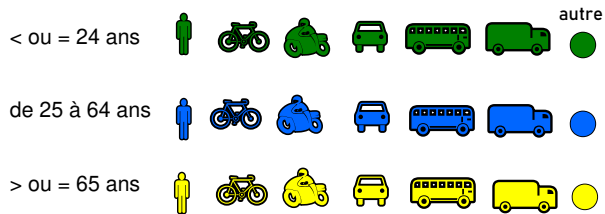

Les accidents mortels dans le Val-de-Marne

Au 31 décembre 2022

Total :
21
personnes tuées

Direction régionale et interdépartementale de l'environnement, de l'aménagement et des transports d'Ile-de-France