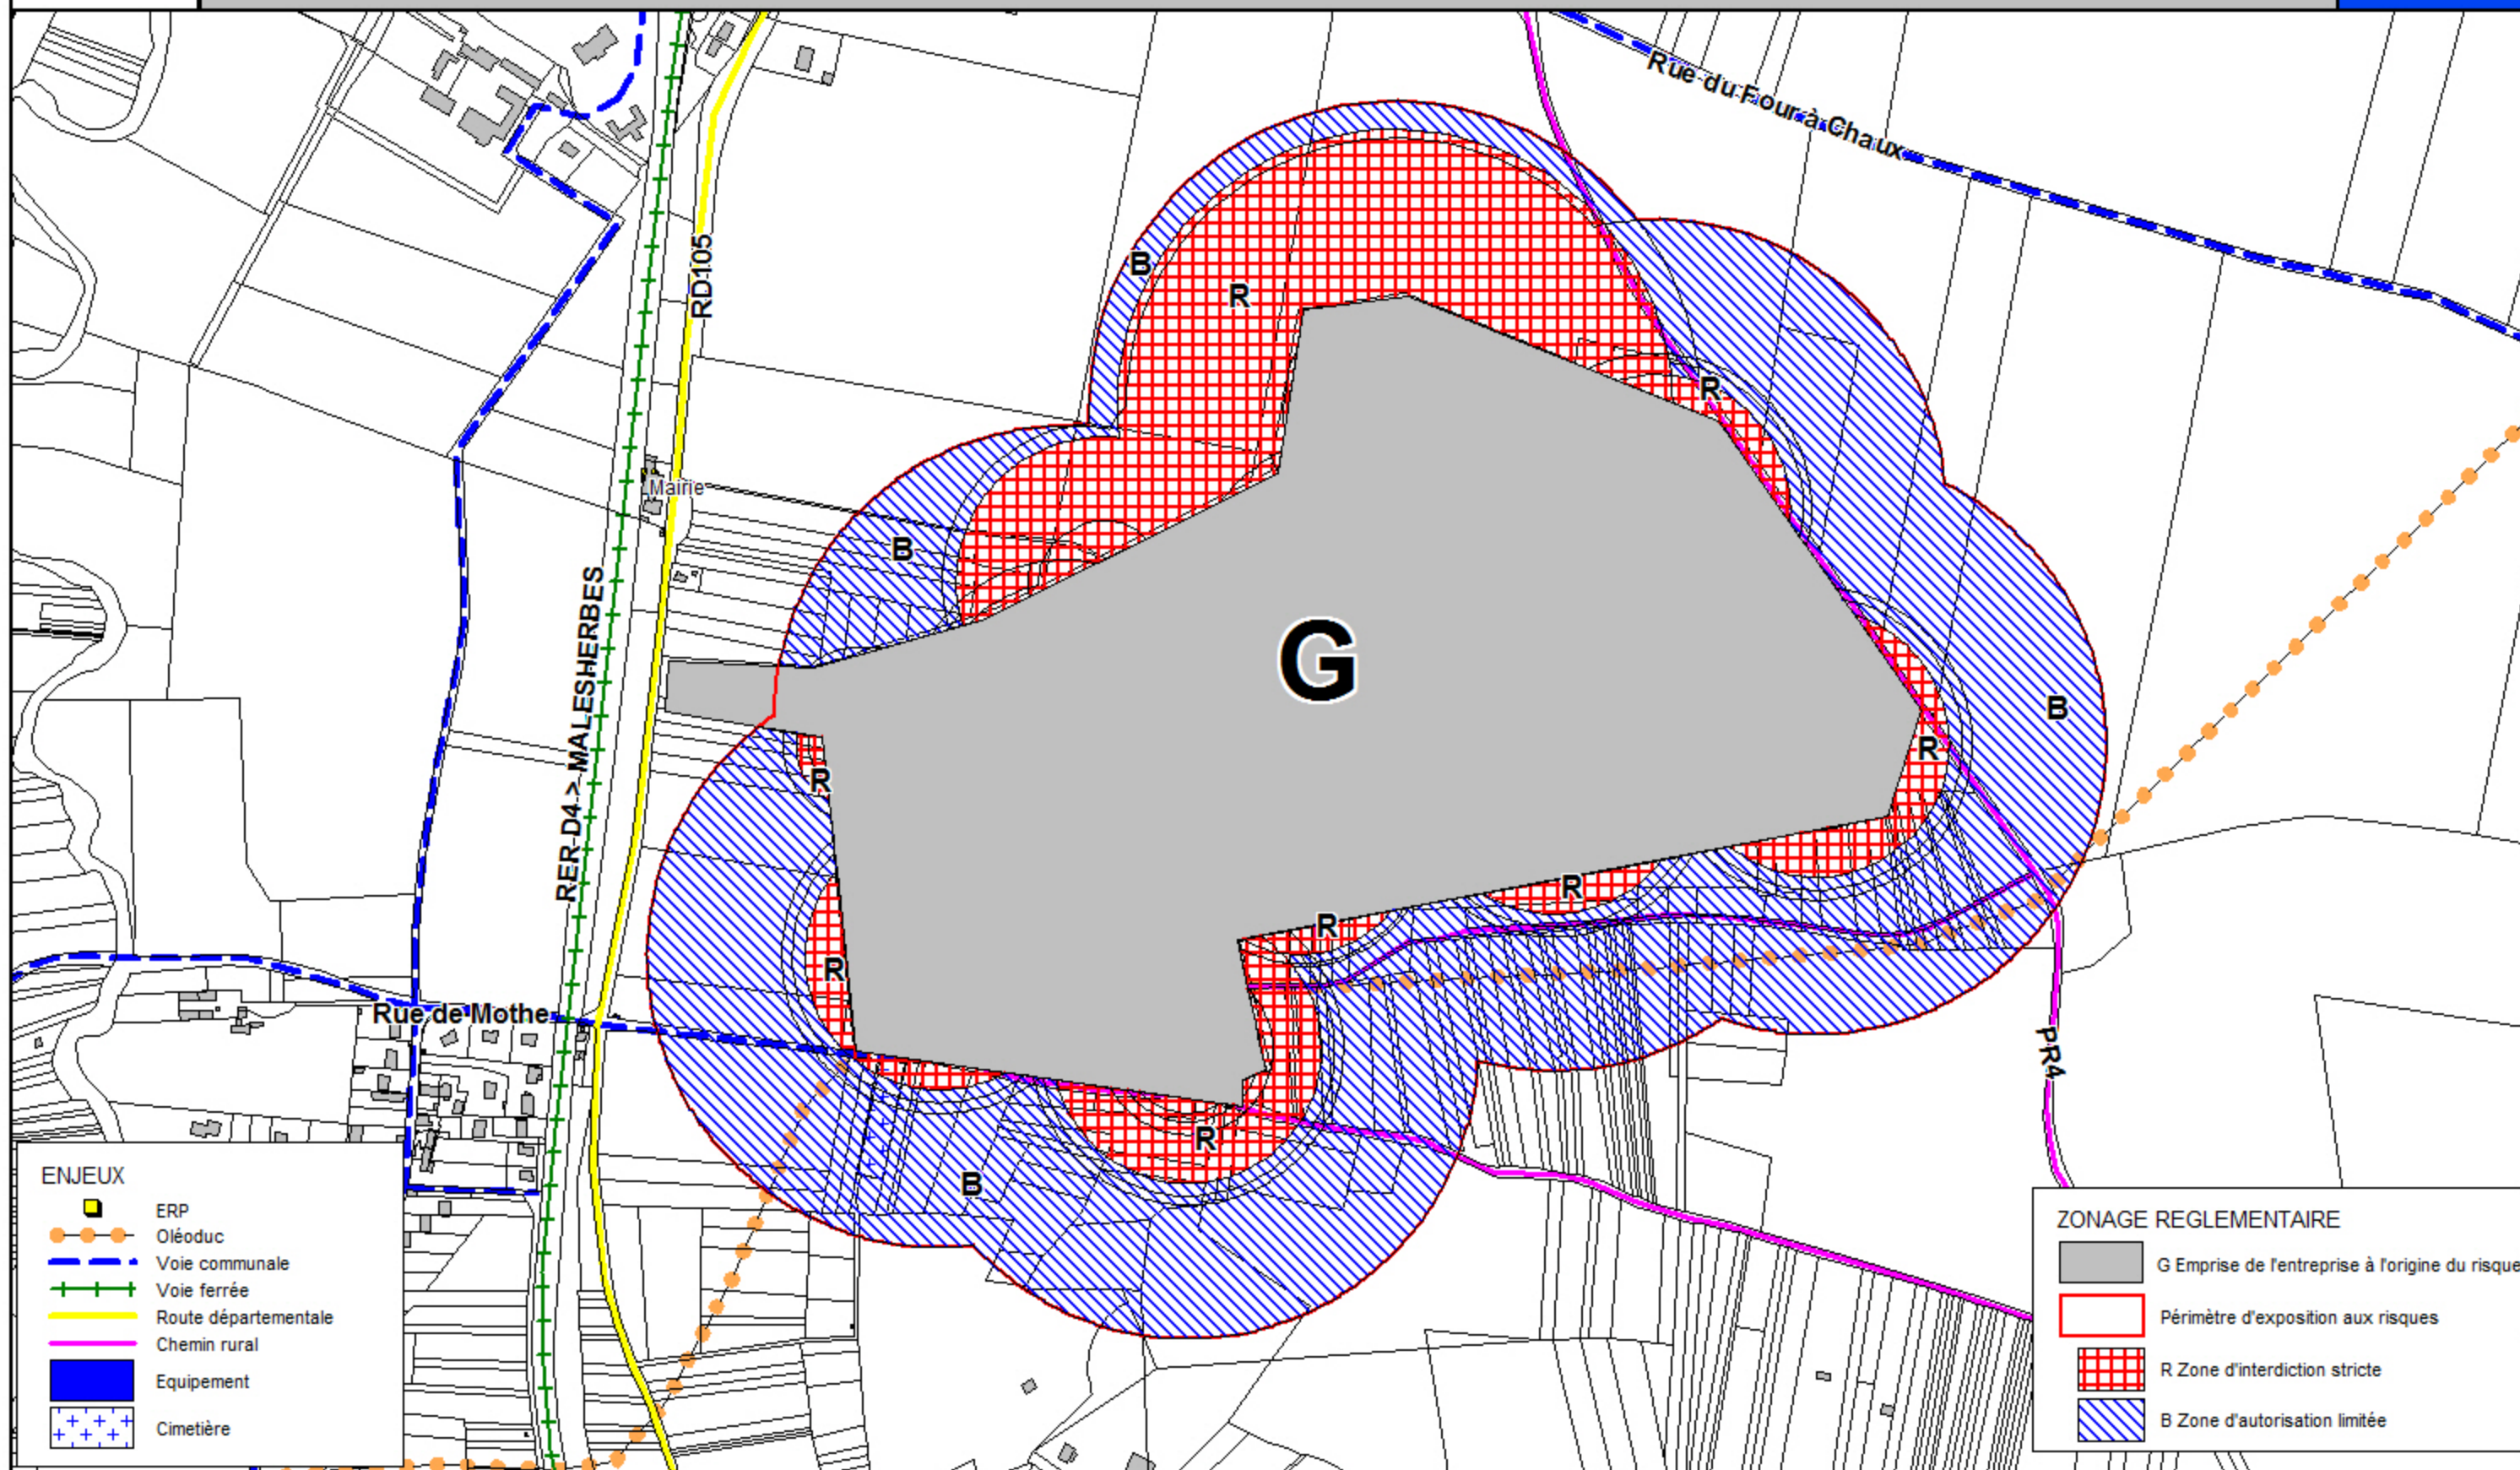

PPRT SFDM PARC A

COMMUNE DE GUIGNEVILLE sur ESSONNE

Carte de zonage réglementaire

ENJEUX

	ERP
	Oléoduc
	Voie communale
	Voie ferrée
	Route départementale
	Chemin rural
	Équipement
	Cimetière

ZONAGE RÉGLEMENTAIRE

	G Emprise de l'entreprise à l'origine du risque
	R Périmètre d'exposition aux risques
	R Zone d'interdiction stricte
	B Zone d'autorisation limitée