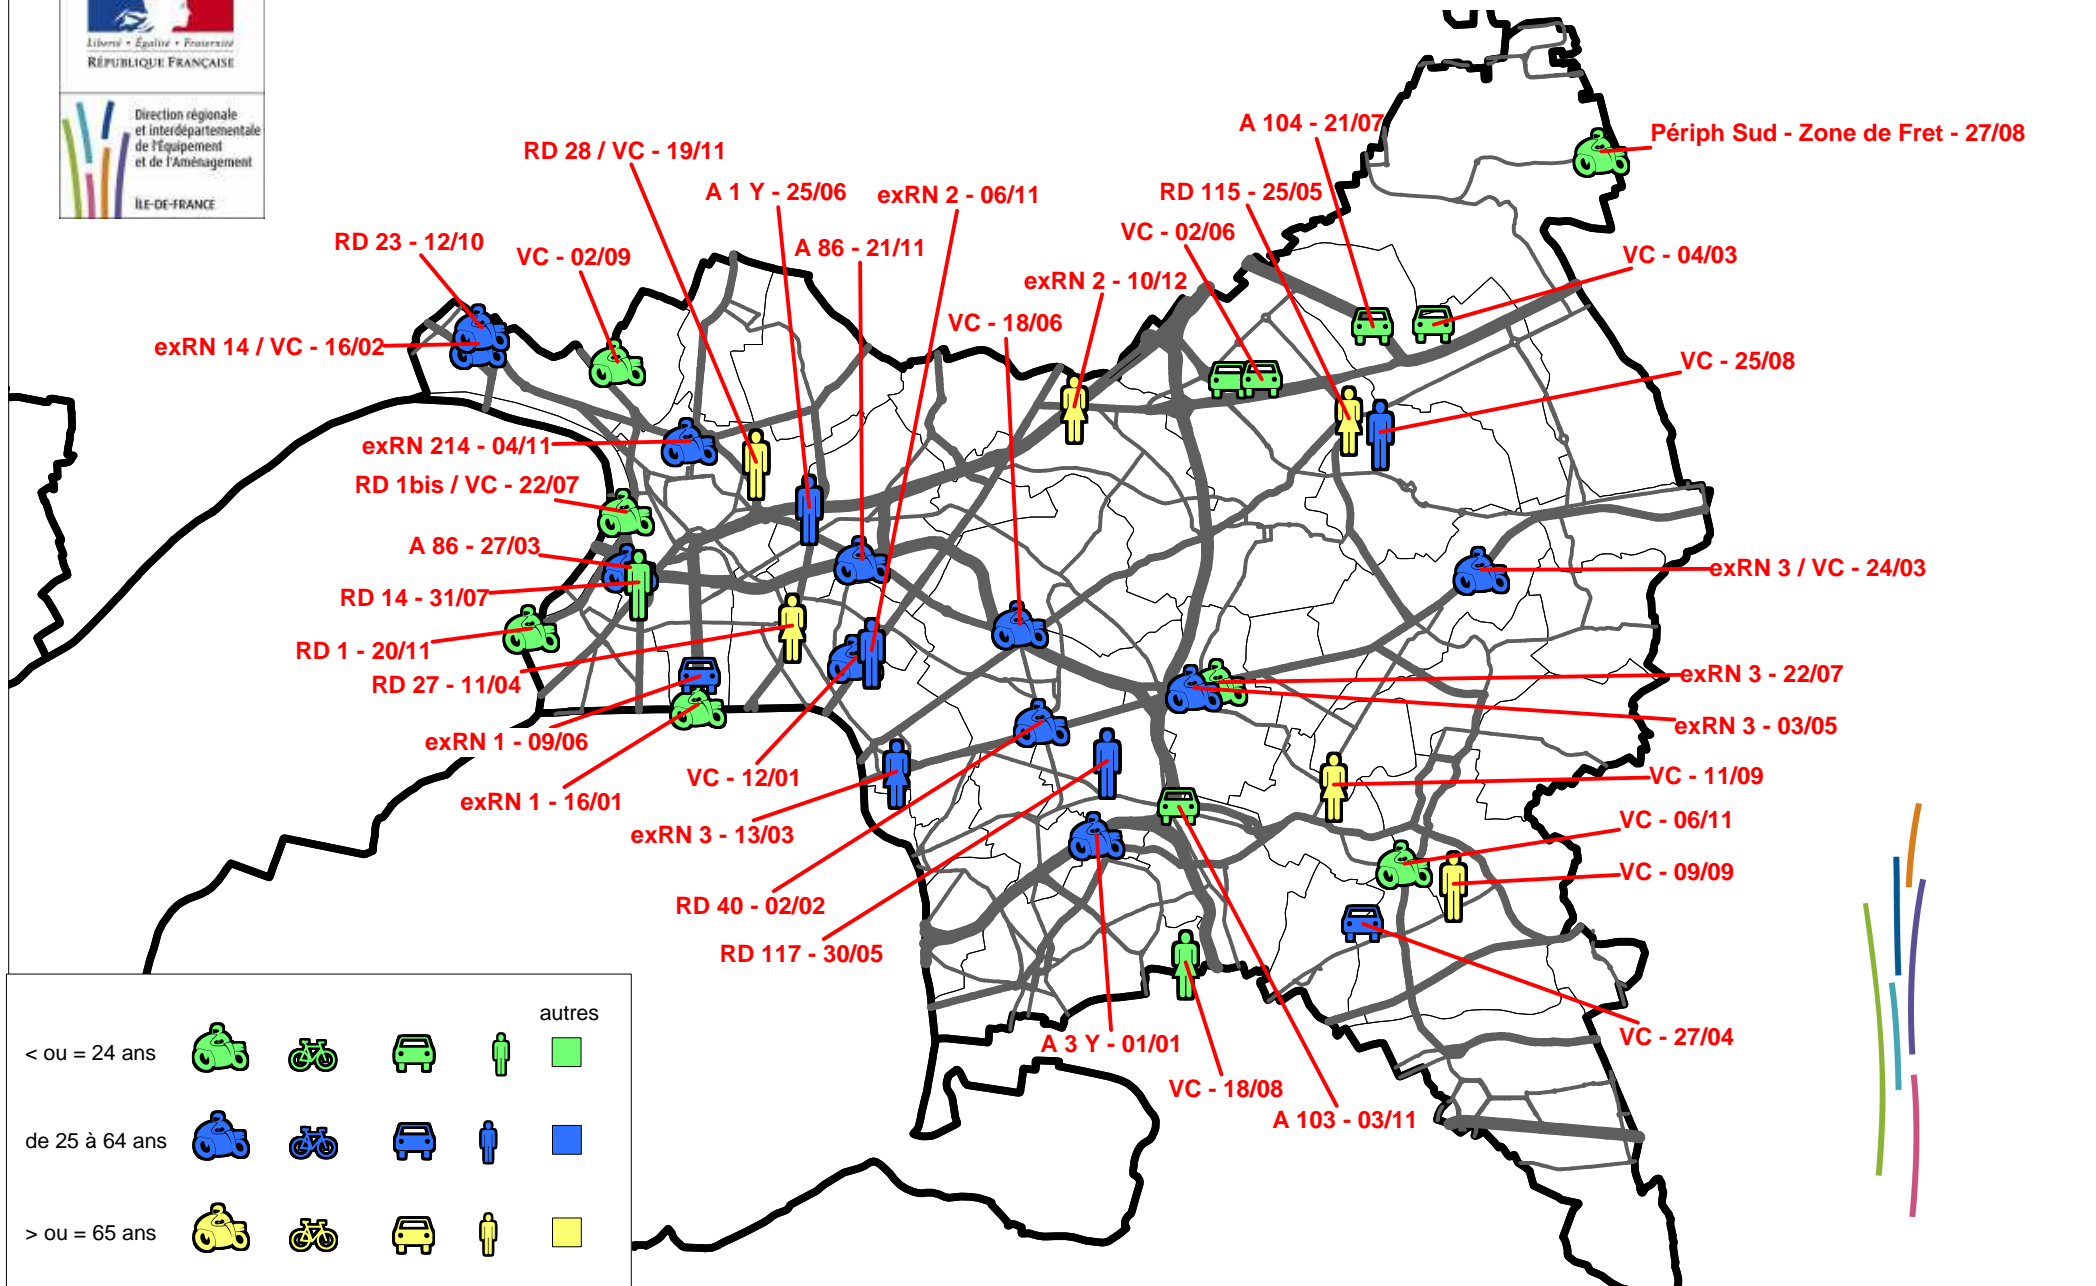

38 tués au 10 décembre 2014 en Seine-Saint-Denis

	autres				
< ou = 24 ans					
de 25 à 64 ans					
> ou = 65 ans					