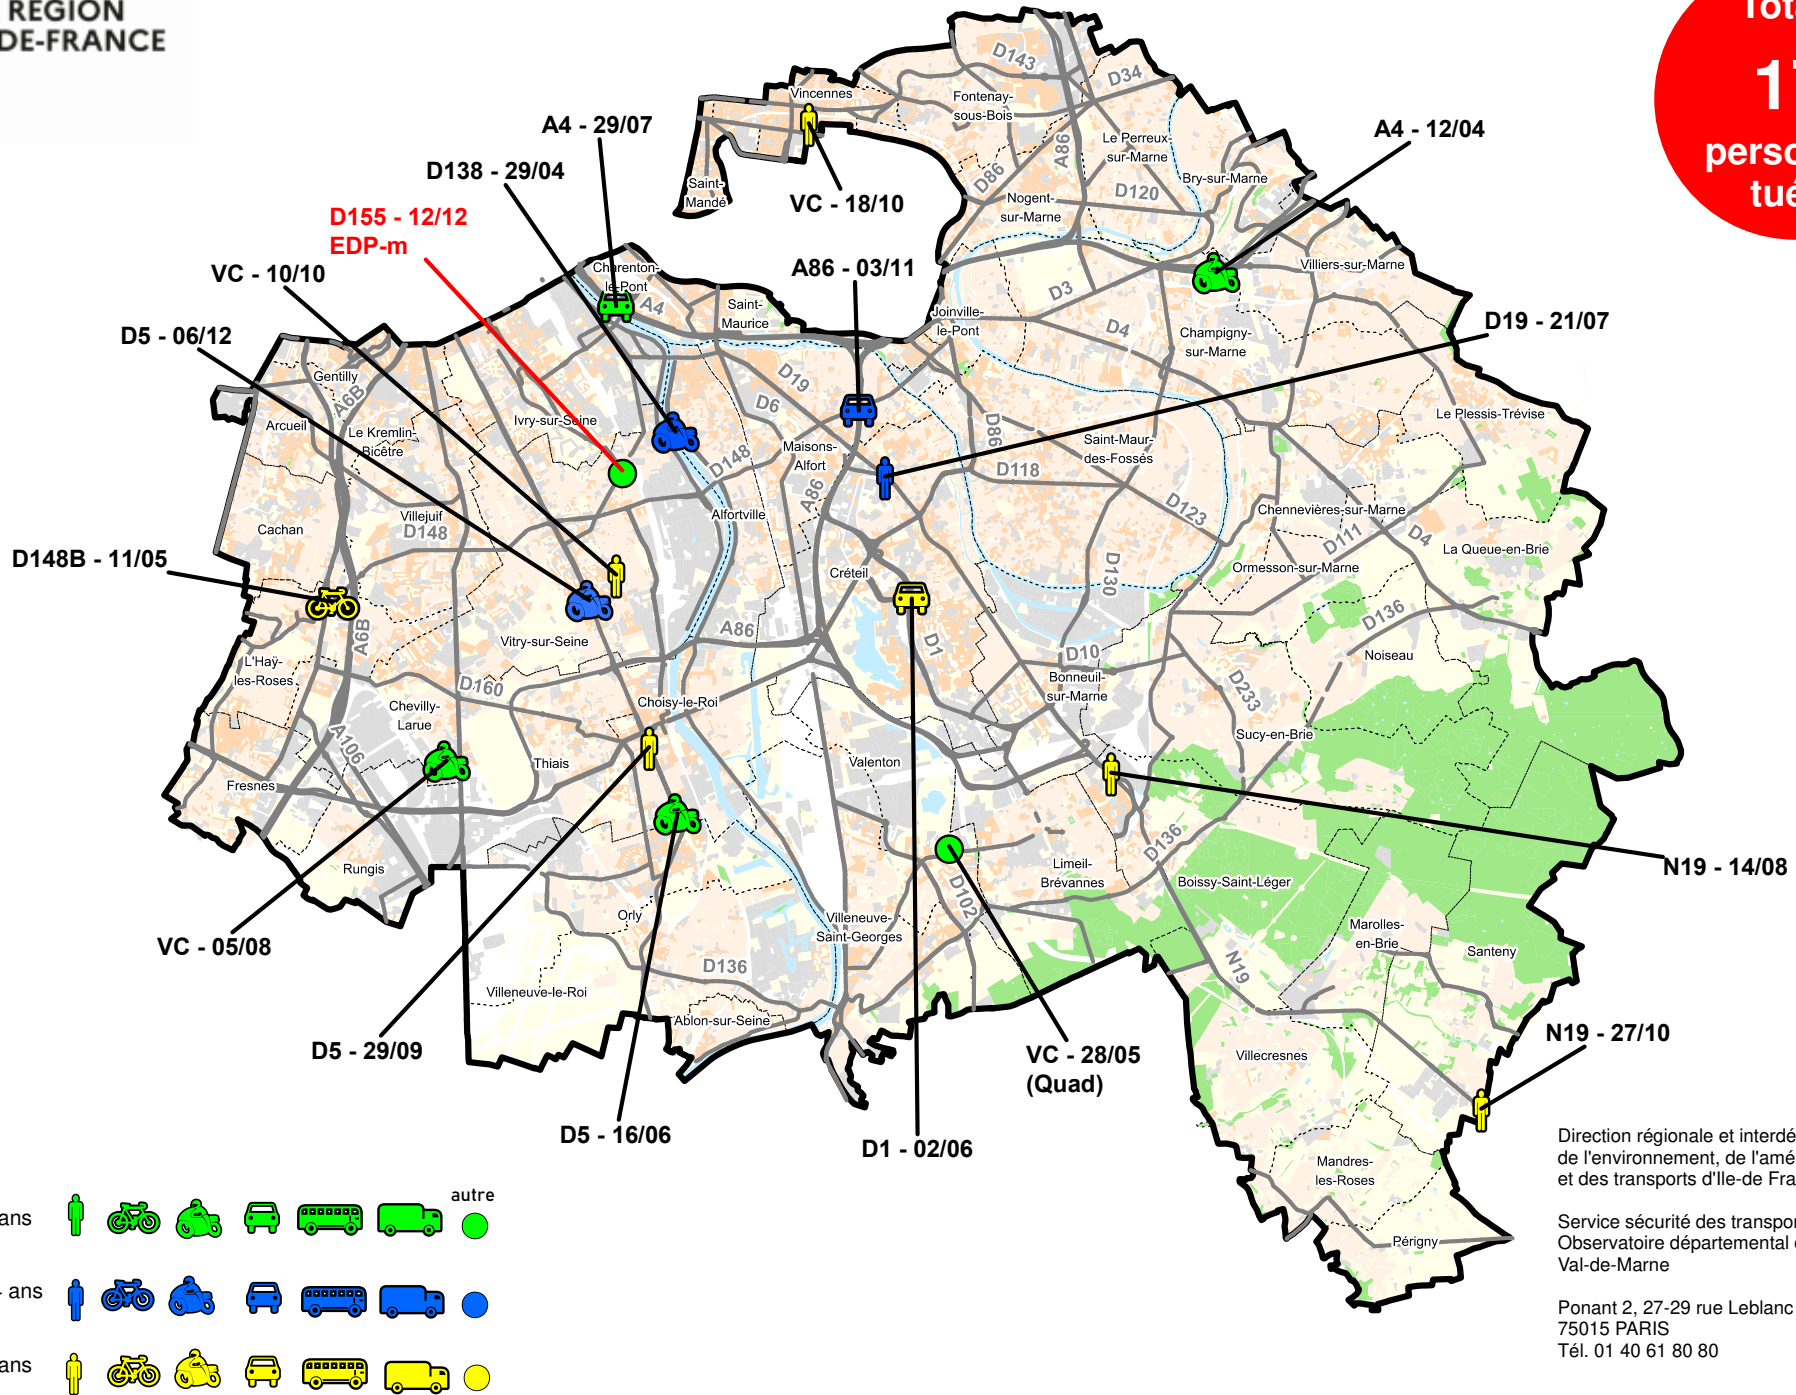

Les accidents mortels dans le Val-de-Marne

Au 12 décembre 2023

Total :
17
personnes
tuées

Direction régionale et interdépartementale de l'environnement, de l'aménagement et des transports d'Ile-de France

Service sécurité des transports et des véhicules
Observatoire départemental de sécurité routière
Val-de-Marne

Ponant 2, 27-29 rue Leblanc
75015 PARIS
Tél. 01 40 61 80 80

SÉCURITÉ ROUTIÈRE VIVRE ENSEMBLE