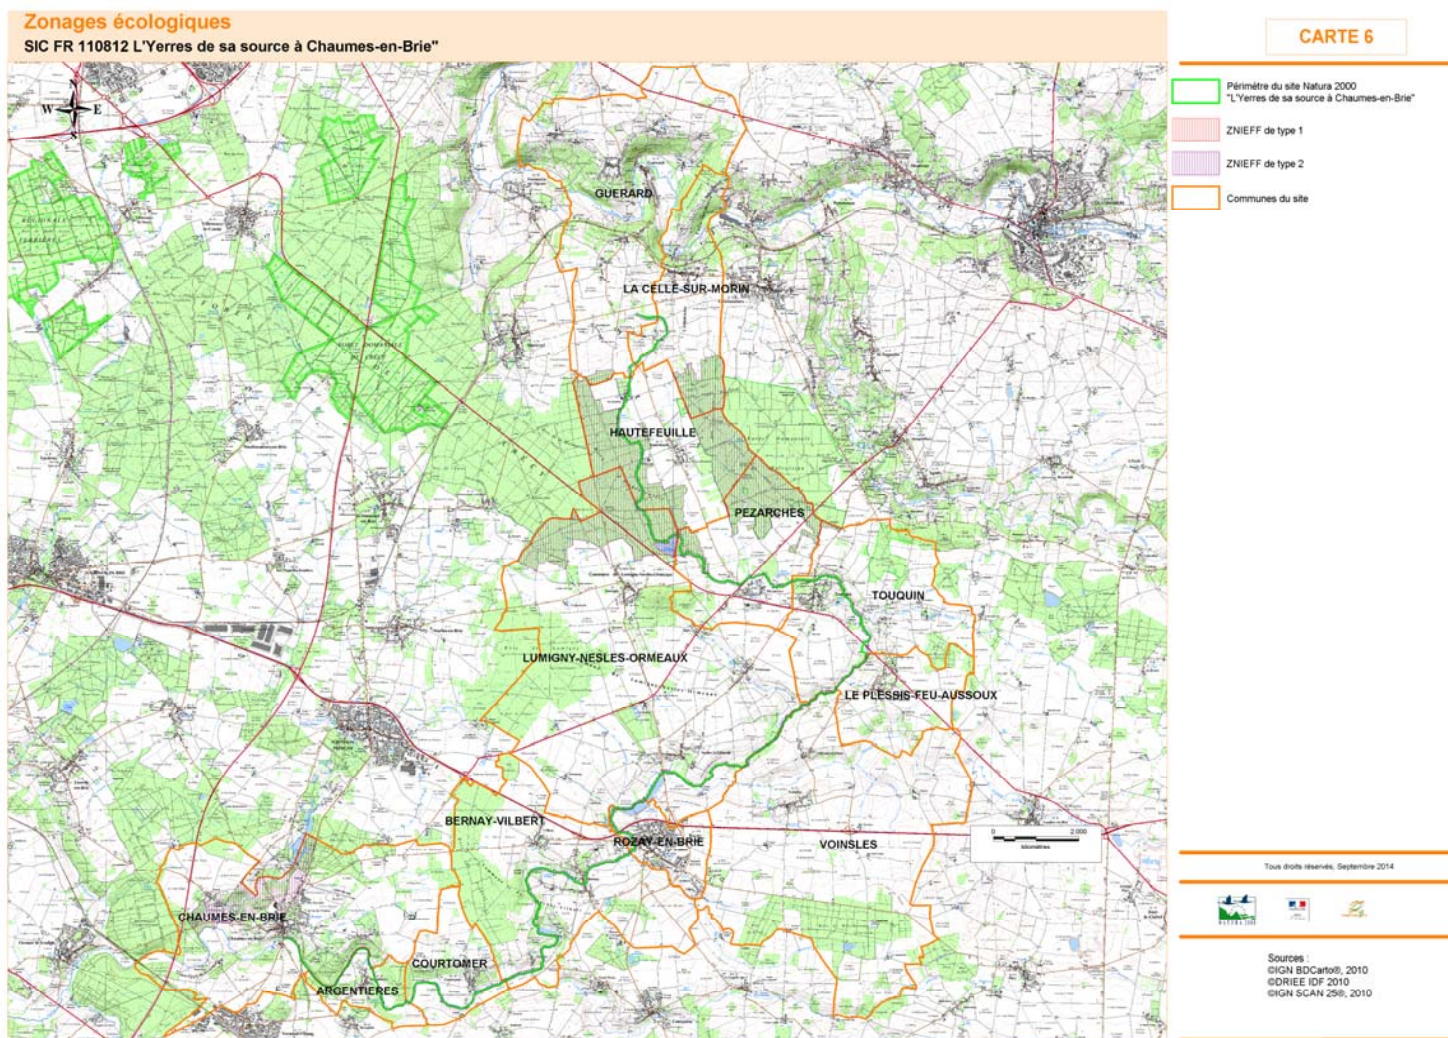

CARTE 2. DENSITÉ DE POPULATION

DOCUMENT D'OBJECTIFS DU SITE NATURA 2000 FR 1100812 «L'YERRES DE SA SOURCE À CHAUMES EN BRIE»

CARTE 3. RÉSEAUX DE TRANSPORTS

DOCUMENT D'OBJECTIFS DU SITE NATURA 2000 FR 1100812 «L'YERRES DE SA SOURCE À CHAUMES EN BRIE»

CARTE 4. GEOLOGIE

DOCUMENT D'OBJECTIFS DU SITE NATURA 2000 FR 1100812 «L'YERRES DE SA SOURCE À CHAUMES EN BRIE»

CARTE 5. OCCUPATION DES SOLS

DOCUMENT D'OBJECTIFS DU SITE NATURA 2000 FR 1100812 «L'YERRES DE SA SOURCE À CHAUMES EN BRIE»

CARTE 6. ZONAGES ÉCOLOGIQUES

DOCUMENT D'OBJECTIFS DU SITE NATURA 2000 FR 1100812 «L'YERRES DE SA SOURCE À CHAUMES EN BRIE»

CARTE 7. RESEAU HYDROGRAPHIQUE

DOCUMENT D'OBJECTIFS DU SITE NATURA 2000 FR 1100812 «L'YERRES DE SA SOURCE À CHAUMES EN BRIE»

CARTE 8. ZONAGES ADMINISTRATIFS - COMMUNAUTÉS DE COMMUNES

DOCUMENT D'OBJECTIFS DU SITE NATURA 2000 FR 1100812 «L'YERRES DE SA SOURCE À CHAUMES EN BRIE»

CARTE 9. SURFACE AGRICOLE UTILE

DOCUMENT D'OBJECTIFS DU SITE NATURA 2000 FR 1100812 «L'YERRES DE SA SOURCE À CHAUMES EN BRIE»