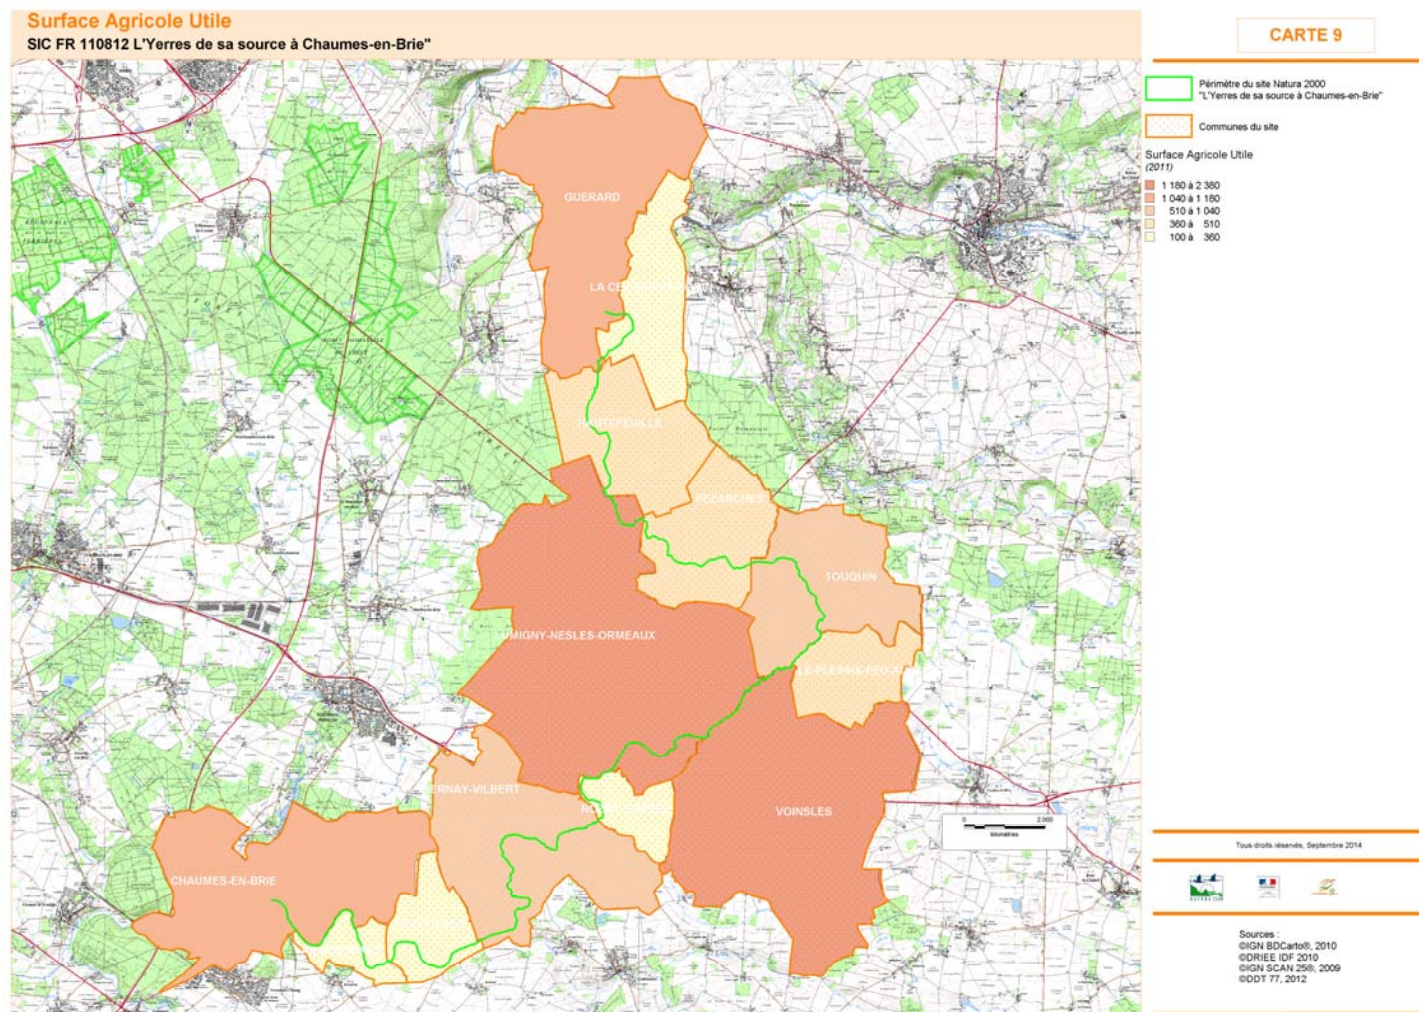

CARTE 4. GEOLOGIE

DOCUMENT D'OBJECTIFS DU SITE NATURA 2000 FR 1100812 «L'YERRES DE SA SOURCE À CHAUMES EN BRIE»

CARTE 5. OCCUPATION DES SOLS

DOCUMENT D'OBJECTIFS DU SITE NATURA 2000 FR 1100812 «L'YERRES DE SA SOURCE À CHAUMES EN BRIE»

CARTE 6. ZONAGES ÉCOLOGIQUES

DOCUMENT D'OBJECTIFS DU SITE NATURA 2000 FR 1100812 «L'YERRES DE SA SOURCE À CHAUMES EN BRIE»

CARTE 7. RESEAU HYDROGRAPHIQUE

DOCUMENT D'OBJECTIFS DU SITE NATURA 2000 FR 1100812 «L'YERRES DE SA SOURCE À CHAUMES EN BRIE»

CARTE 8. ZONAGES ADMINISTRATIFS - COMMUNAUTÉS DE COMMUNES

DOCUMENT D'OBJECTIFS DU SITE NATURA 2000 FR 1100812 «L'YERRES DE SA SOURCE À CHAUMES EN BRIE»

CARTE 9. SURFACE AGRICOLE UTILE

DOCUMENT D'OBJECTIFS DU SITE NATURA 2000 FR 1100812 «L'YERRES DE SA SOURCE À CHAUMES EN BRIE»