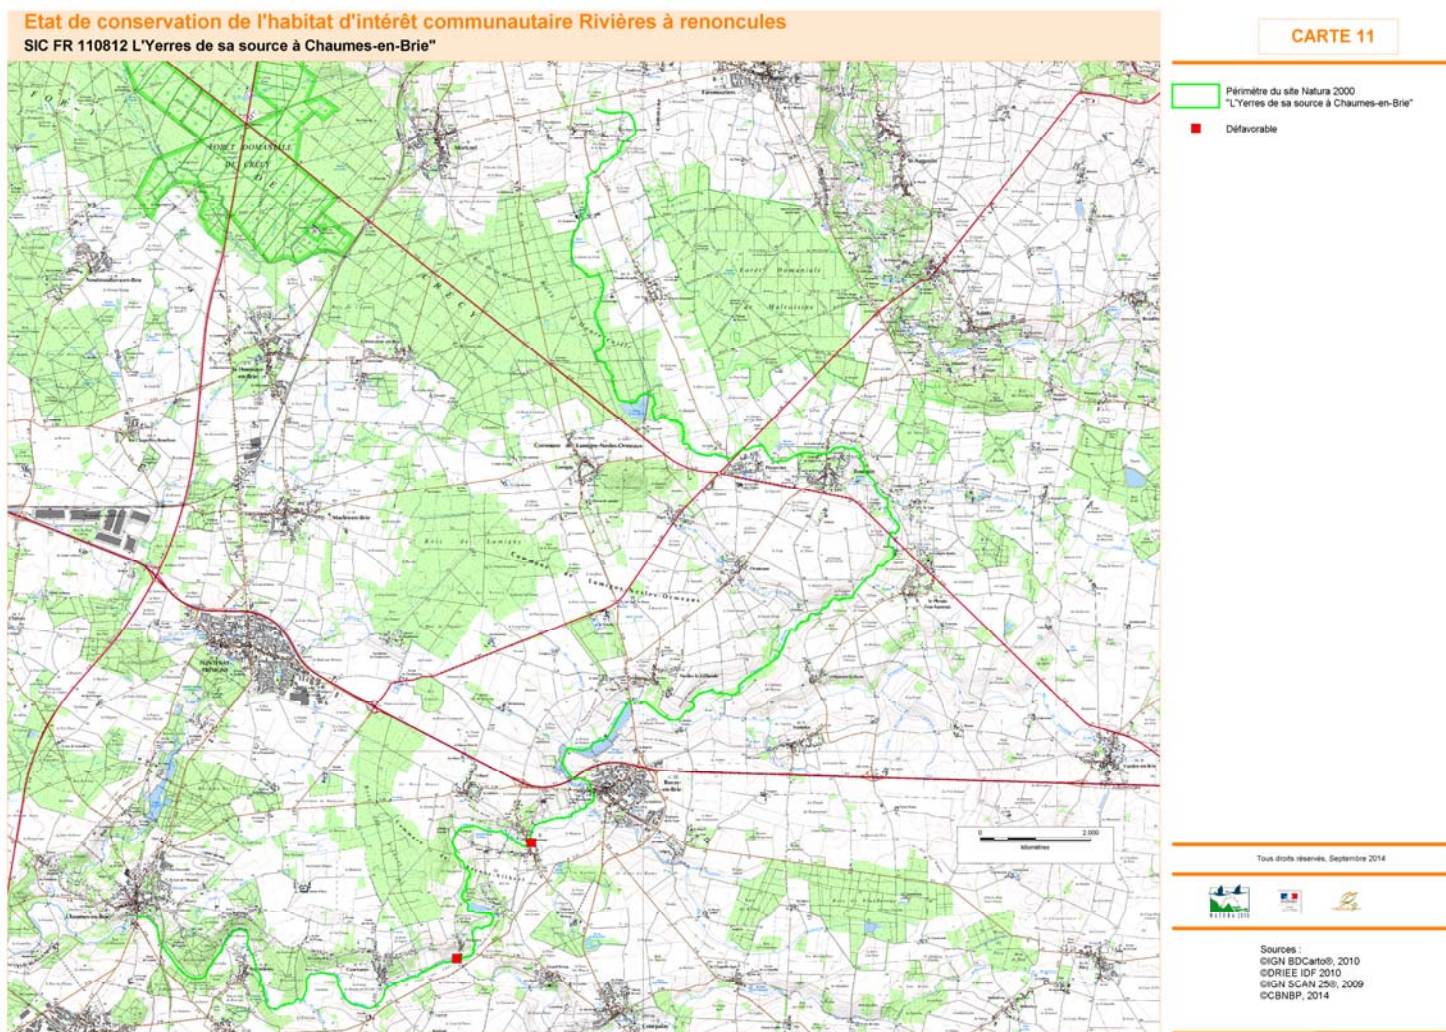

DOCUMENT D'OBJECTIFS DU SITE NATURA 2000 FR 1100812 «L'YERRES DE SA SOURCE À CHAUMES EN BRIE»