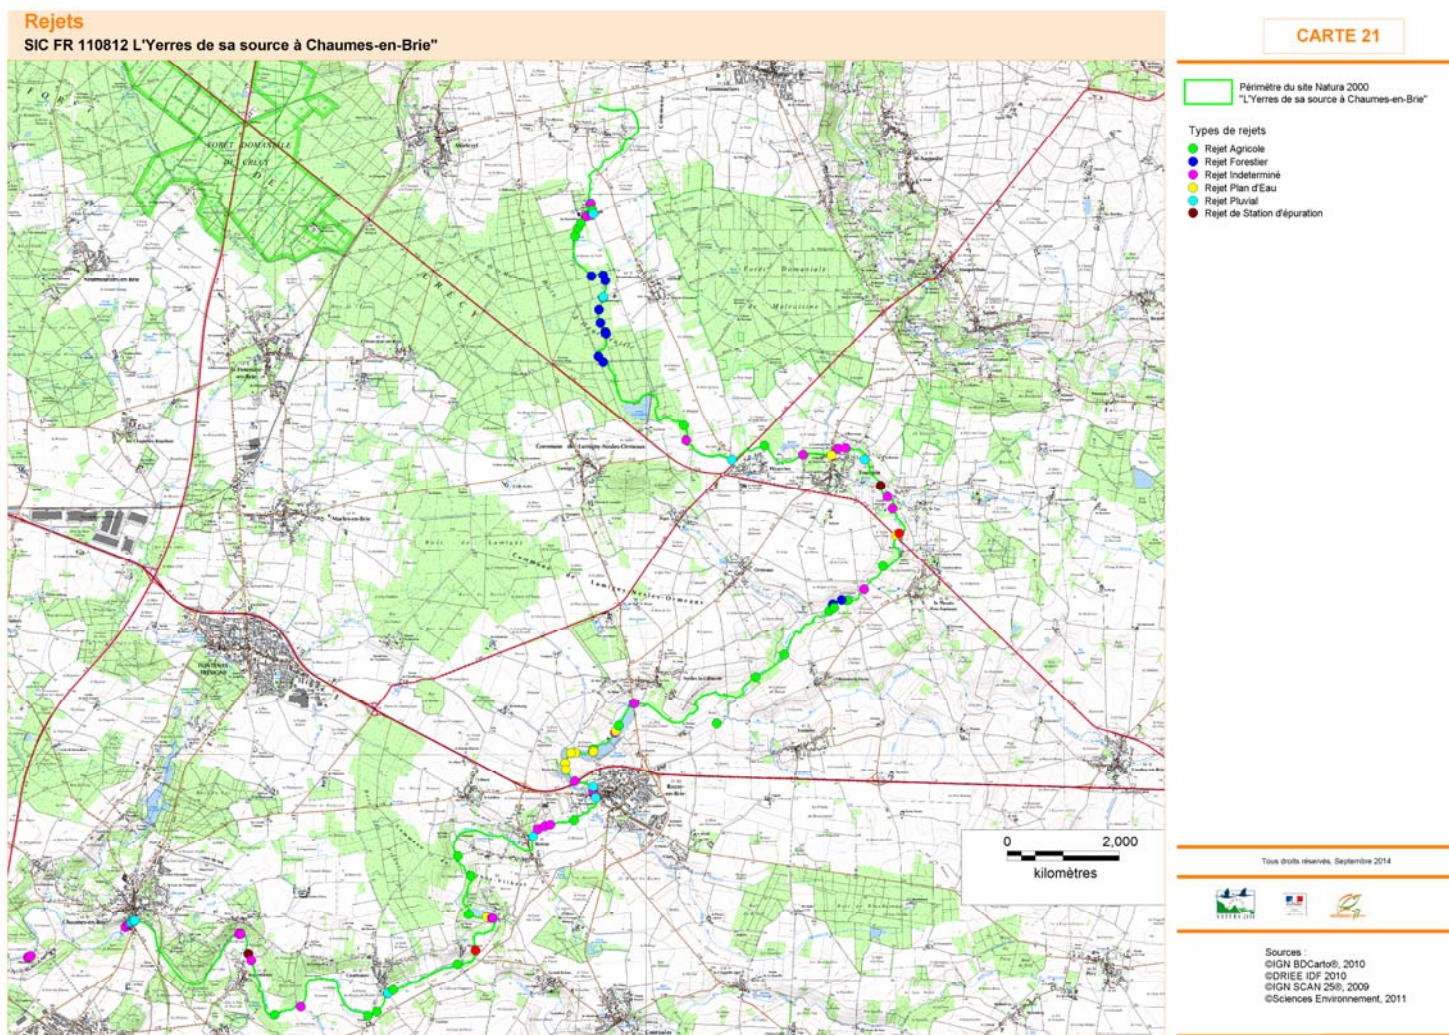

DOCUMENT D'OBJECTIFS DU SITE NATURA 2000 FR 1100812 «L'YERRES DE SA SOURCE À CHAUMES EN BRIE»