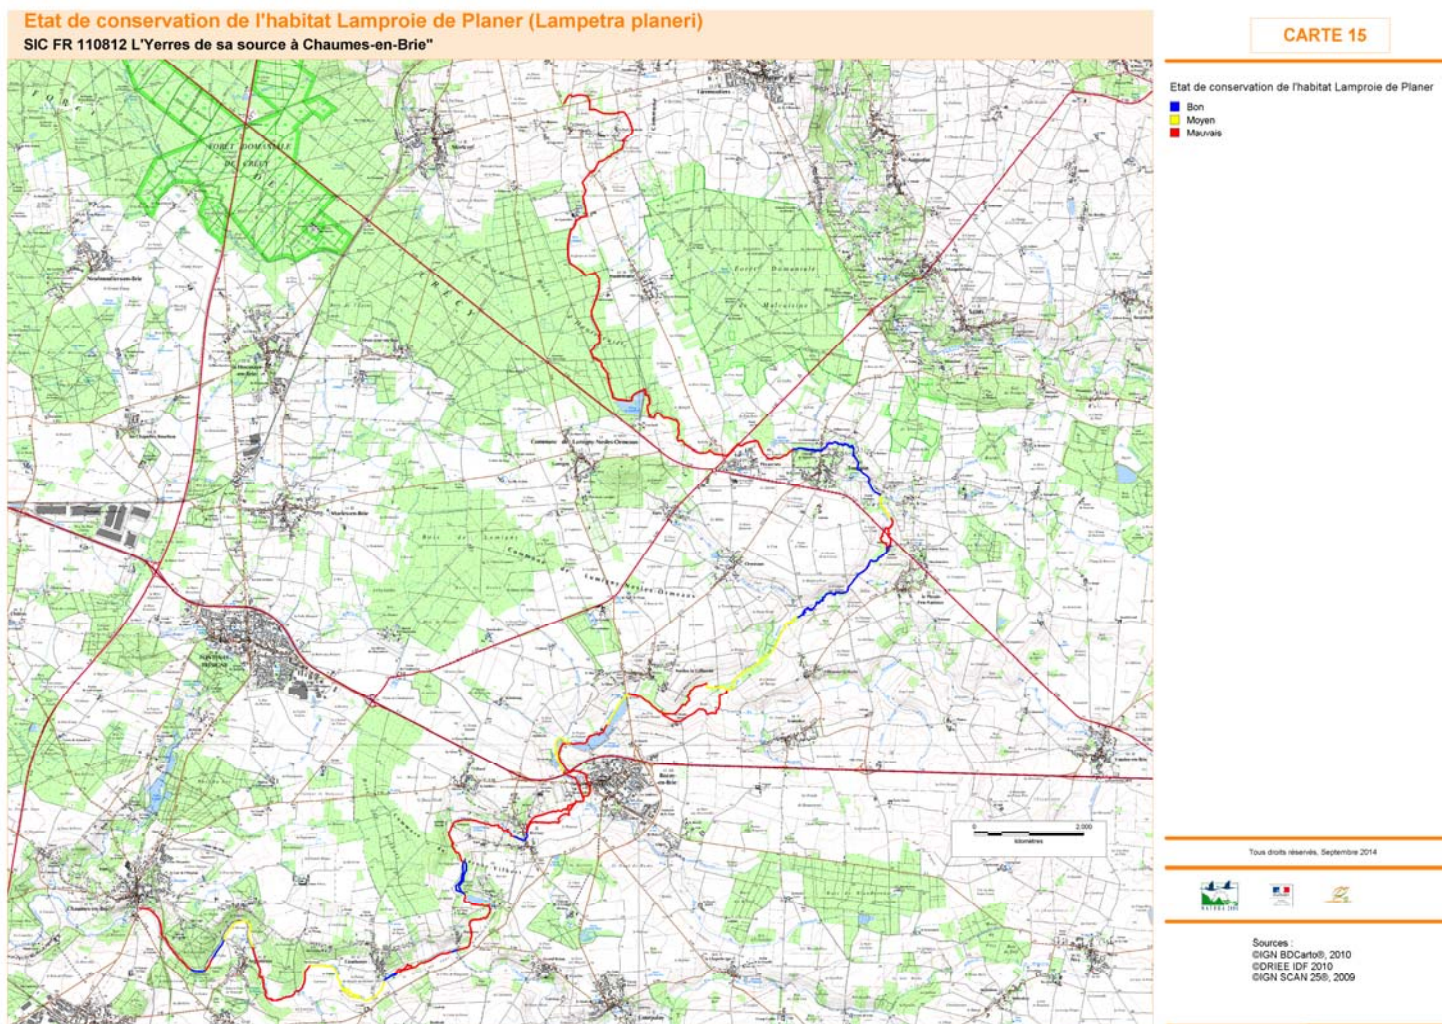

CARTE 13. LOCALISATION DES STATIONS DE PECHE ELECTRIQUE ET ESPECES PRESENTES

CARTE 14. ÉTAT DE CONSERVATION DE L'HABITAT CHABOT

DOCUMENT D'OBJECTIFS DU SITE NATURA 2000 FR 1100812 «L'YERRES DE SA SOURCE À CHAUMES EN BRIE»

CARTE 15. ÉTAT DE CONSERVATION DE L'HABITAT LAMPROIE DE PLANER

DOCUMENT D'OBJECTIFS DU SITE NATURA 2000 FR 1100812 «L'YERRES DE SA SOURCE À CHAUMES EN BRIE»

CARTE 16. LOCALISATION DES OUVRAGES DANS LE LIT MINEUR