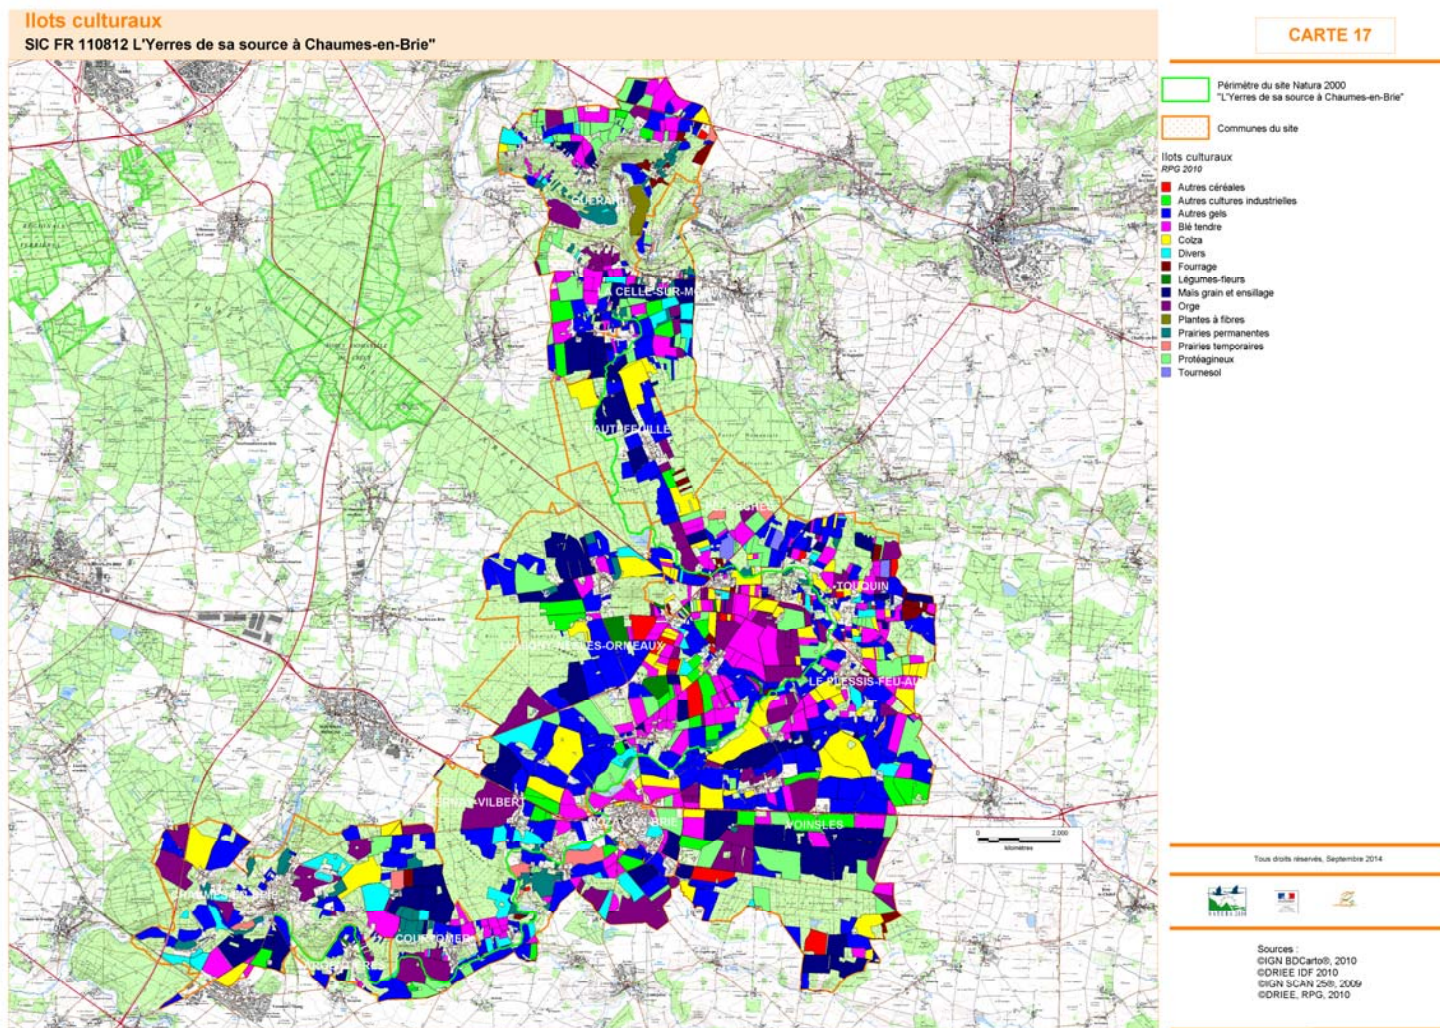

CARTE 18. PARCOURS DE PÊCHE

DOCUMENT D'OBJECTIFS DU SITE NATURA 2000 FR 1100812 «L'YERRES DE SA SOURCE À CHAUMES EN BRIE»