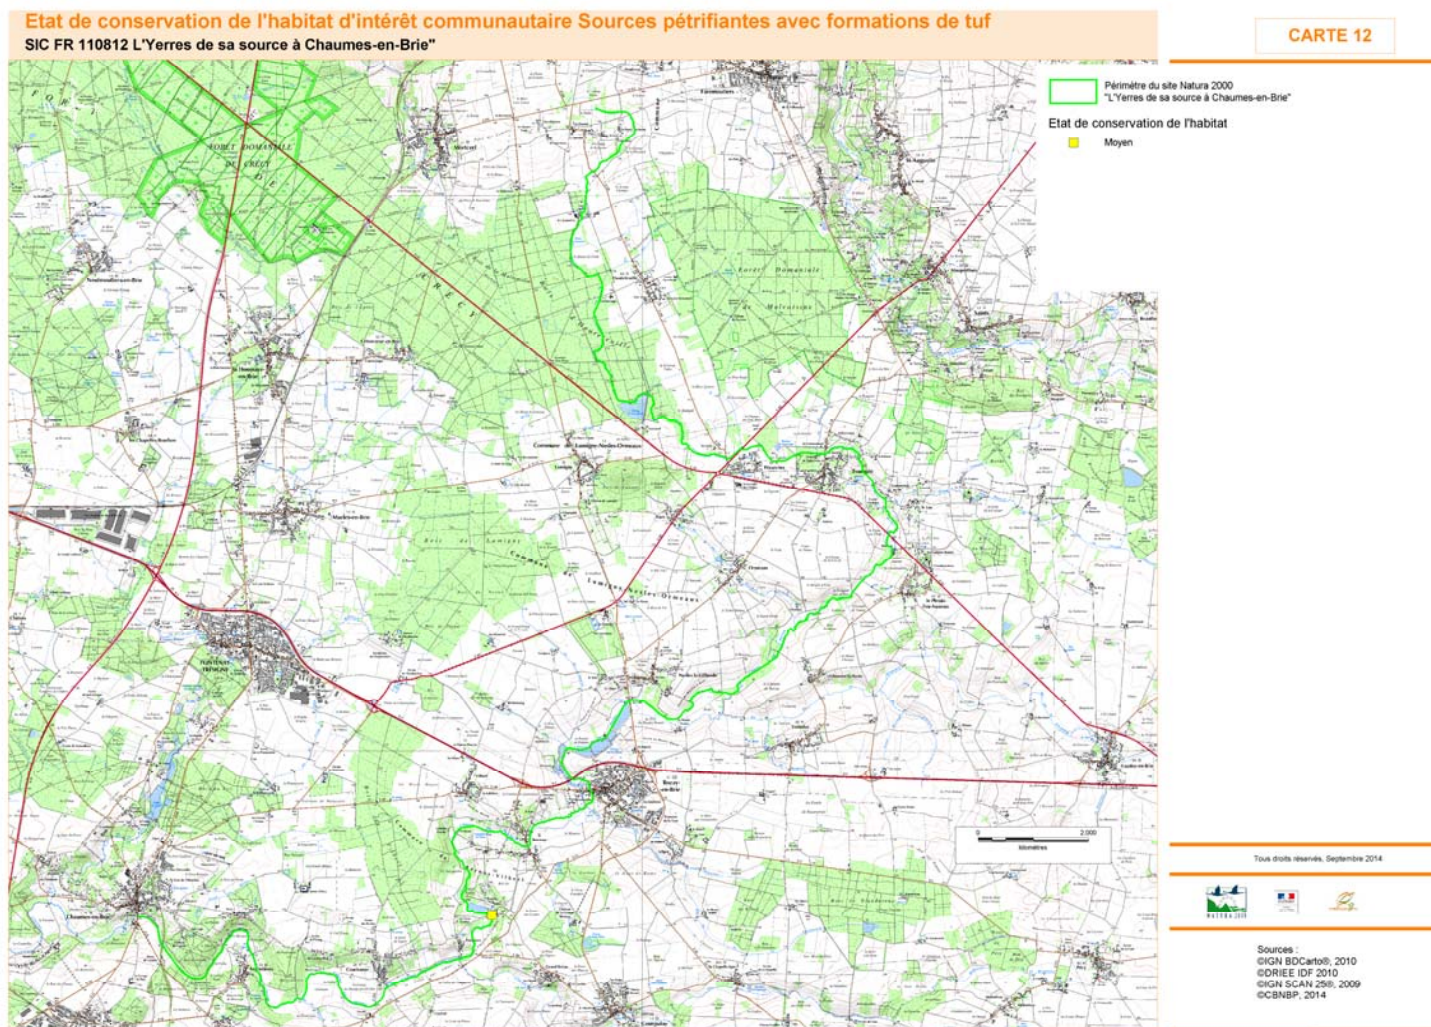

DOCUMENT D'OBJECTIFS DU SITE NATURA 2000 FR 1100812 «L'YERRES DE SA SOURCE À CHAUMES EN BRIE»

CARTE 12. ETAT DE CONSERVATION DE L'HABITAT 7220