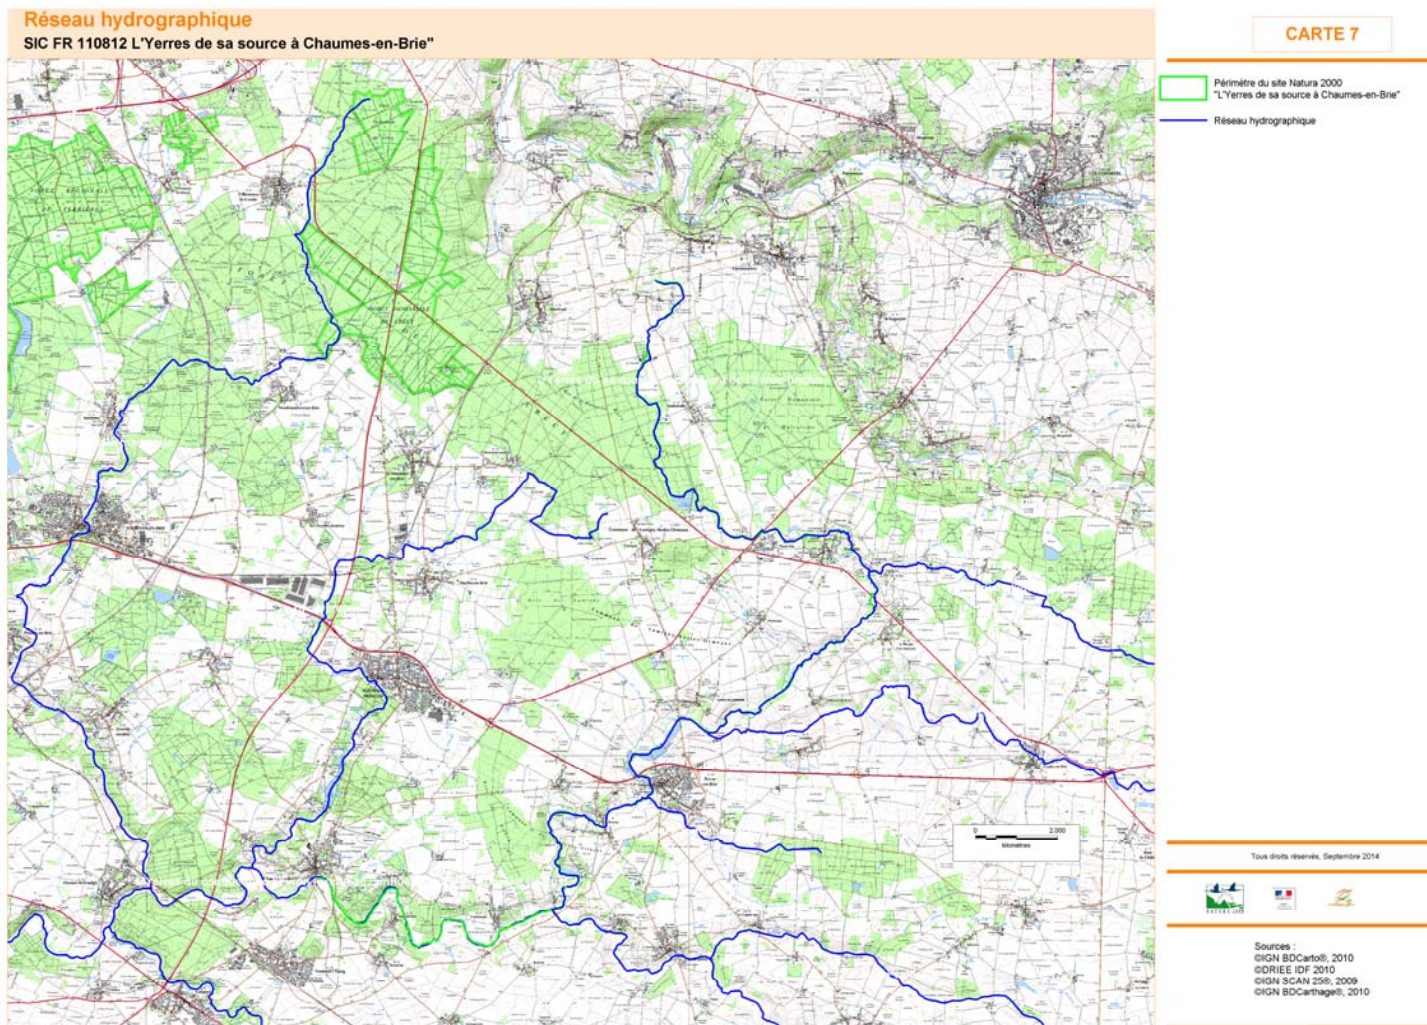

CARTE 2. DENSITÉ DE POPULATION

DOCUMENT D'OBJECTIFS DU SITE NATURA 2000 FR 1100812 «L'YERRES DE SA SOURCE À CHAUMES EN BRIE»

CARTE 3. RÉSEAUX DE TRANSPORTS

DOCUMENT D'OBJECTIFS DU SITE NATURA 2000 FR 1100812 «L'YERRES DE SA SOURCE À CHAUMES EN BRIE»

CARTE 4. GEOLOGIE

DOCUMENT D'OBJECTIFS DU SITE NATURA 2000 FR 1100812 «L'YERRES DE SA SOURCE À CHAUMES EN BRIE»

CARTE 5. OCCUPATION DES SOLS

DOCUMENT D'OBJECTIFS DU SITE NATURA 2000 FR 1100812 «L'YERRES DE SA SOURCE À CHAUMES EN BRIE»

CARTE 6. ZONAGES ÉCOLOGIQUES

DOCUMENT D'OBJECTIFS DU SITE NATURA 2000 FR 1100812 «L'YERRES DE SA SOURCE À CHAUMES EN BRIE»

CARTE 7. RESEAU HYDROGRAPHIQUE

DOCUMENT D'OBJECTIFS DU SITE NATURA 2000 FR 1100812 «L'YERRES DE SA SOURCE À CHAUMES EN BRIE»