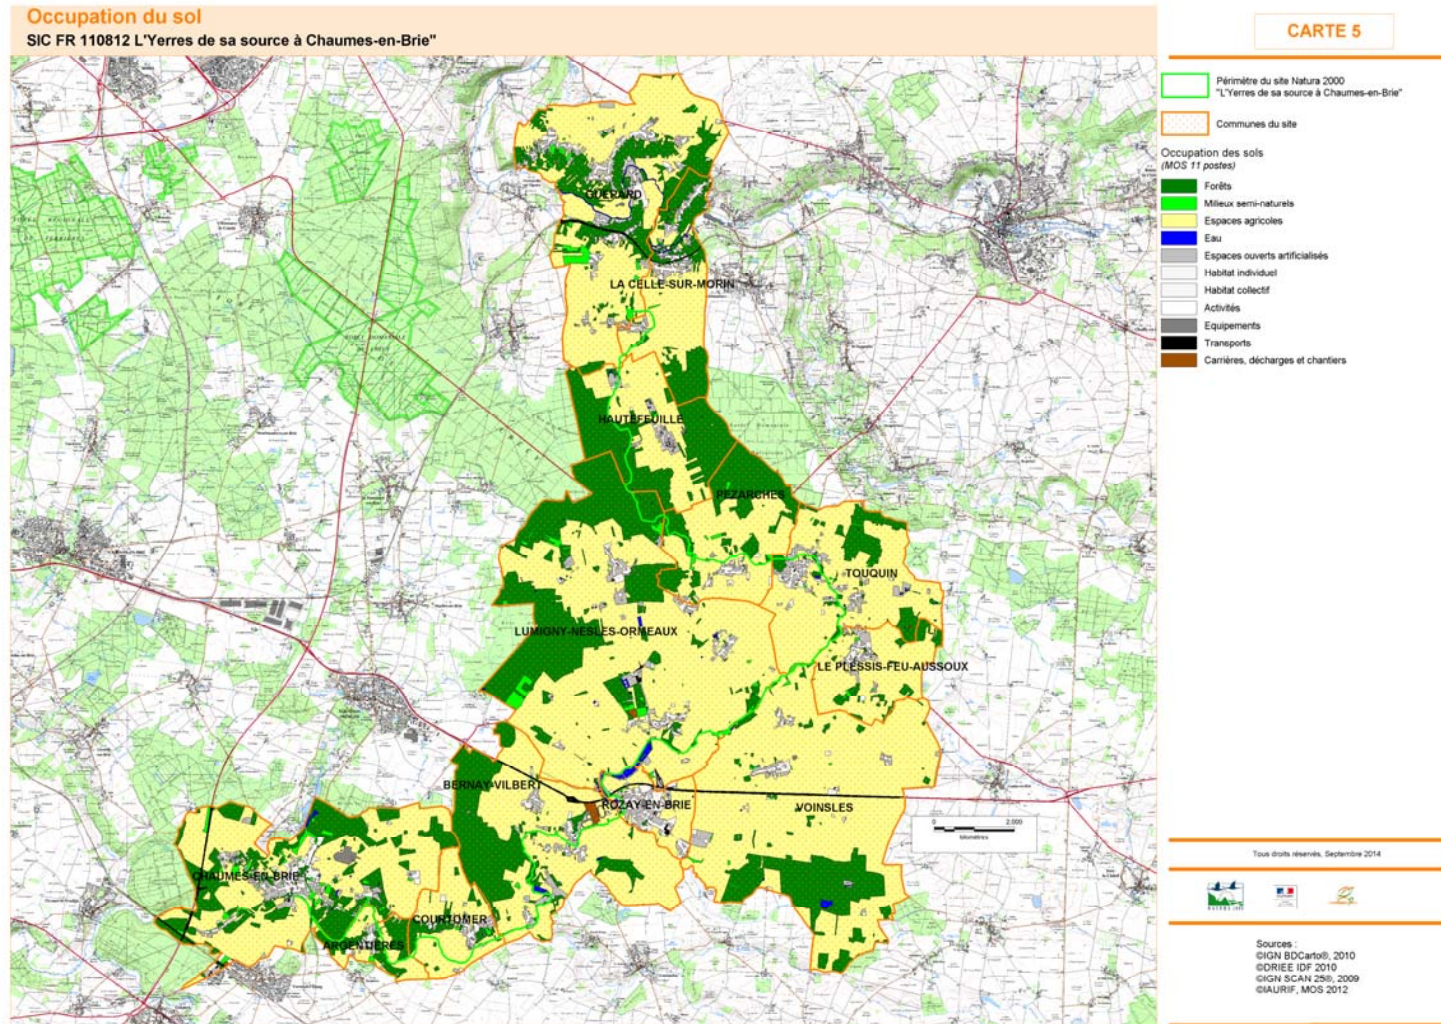

DOCUMENT D'OBJECTIFS DU SITE NATURA 2000 FR 1100812 «L'YERRES DE SA SOURCE À CHAUMES EN BRIE»

CARTE 1. COMMUNES DU SITE

DOCUMENT D'OBJECTIFS DU SITE NATURA 2000 FR 1100812 «L'YERRES DE SA SOURCE À CHAUMES EN BRIE»

CARTE 2. DENSITÉ DE POPULATION

DOCUMENT D'OBJECTIFS DU SITE NATURA 2000 FR 1100812 «L'YERRES DE SA SOURCE À CHAUMES EN BRIE»

CARTE 3. RÉSEAUX DE TRANSPORTS

DOCUMENT D'OBJECTIFS DU SITE NATURA 2000 FR 1100812 «L'YERRES DE SA SOURCE À CHAUMES EN BRIE»

CARTE 4. GEOLOGIE

DOCUMENT D'OBJECTIFS DU SITE NATURA 2000 FR 1100812 «L'YERRES DE SA SOURCE À CHAUMES EN BRIE»

CARTE 5. OCCUPATION DES SOLS

DOCUMENT D'OBJECTIFS DU SITE NATURA 2000 FR 1100812 «L'YERRES DE SA SOURCE À CHAUMES EN BRIE»

CARTE 6. ZONAGES ÉCOLOGIQUES

DOCUMENT D'OBJECTIFS DU SITE NATURA 2000 FR 1100812 «L'YERRES DE SA SOURCE À CHAUMES EN BRIE»

CARTE 7. RESEAU HYDROGRAPHIQUE

DOCUMENT D'OBJECTIFS DU SITE NATURA 2000 FR 1100812 «L'YERRES DE SA SOURCE À CHAUMES EN BRIE»