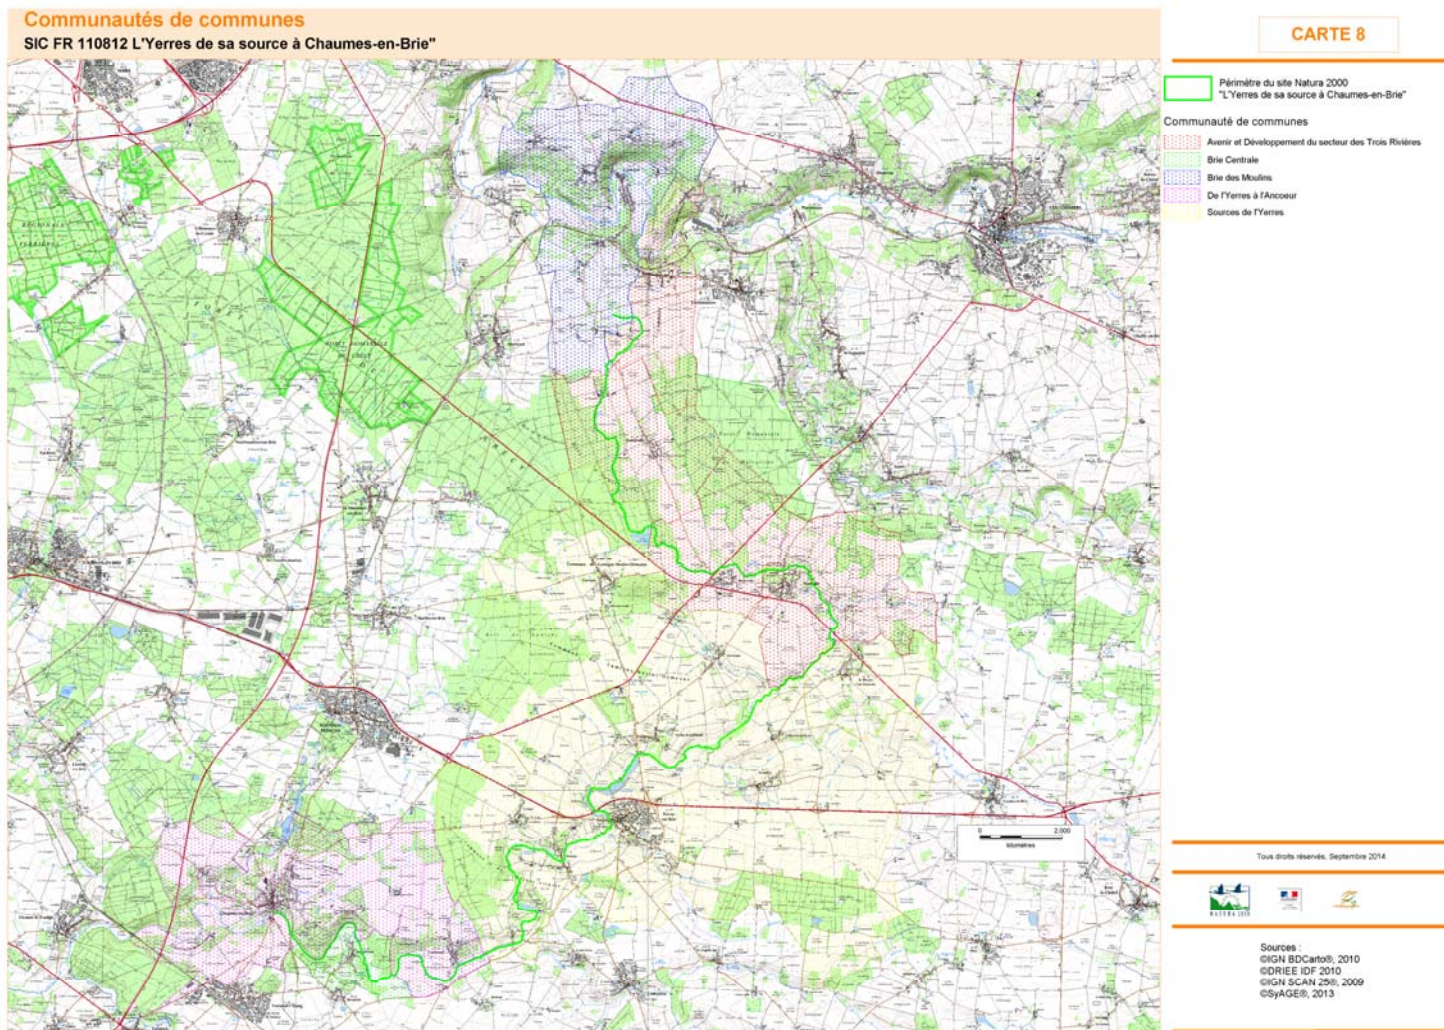

CARTE 4. GEOLOGIE

DOCUMENT D'OBJECTIFS DU SITE NATURA 2000 FR 1100812 «L'YERRES DE SA SOURCE À CHAUMES EN BRIE»

CARTE 5. OCCUPATION DES SOLS

DOCUMENT D'OBJECTIFS DU SITE NATURA 2000 FR 1100812 «L'YERRES DE SA SOURCE À CHAUMES EN BRIE»

CARTE 6. ZONAGES ÉCOLOGIQUES

DOCUMENT D'OBJECTIFS DU SITE NATURA 2000 FR 1100812 «L'YERRES DE SA SOURCE À CHAUMES EN BRIE»

CARTE 7. RESEAU HYDROGRAPHIQUE

DOCUMENT D'OBJECTIFS DU SITE NATURA 2000 FR 1100812 «L'YERRES DE SA SOURCE À CHAUMES EN BRIE»

CARTE 8. ZONAGES ADMINISTRATIFS - COMMUNAUTÉS DE COMMUNES

DOCUMENT D'OBJECTIFS DU SITE NATURA 2000 FR 1100812 «L'YERRES DE SA SOURCE À CHAUMES EN BRIE»

CARTE 9. SURFACE AGRICOLE UTILE

DOCUMENT D'OBJECTIFS DU SITE NATURA 2000 FR 1100812 «L'YERRES DE SA SOURCE À CHAUMES EN BRIE»