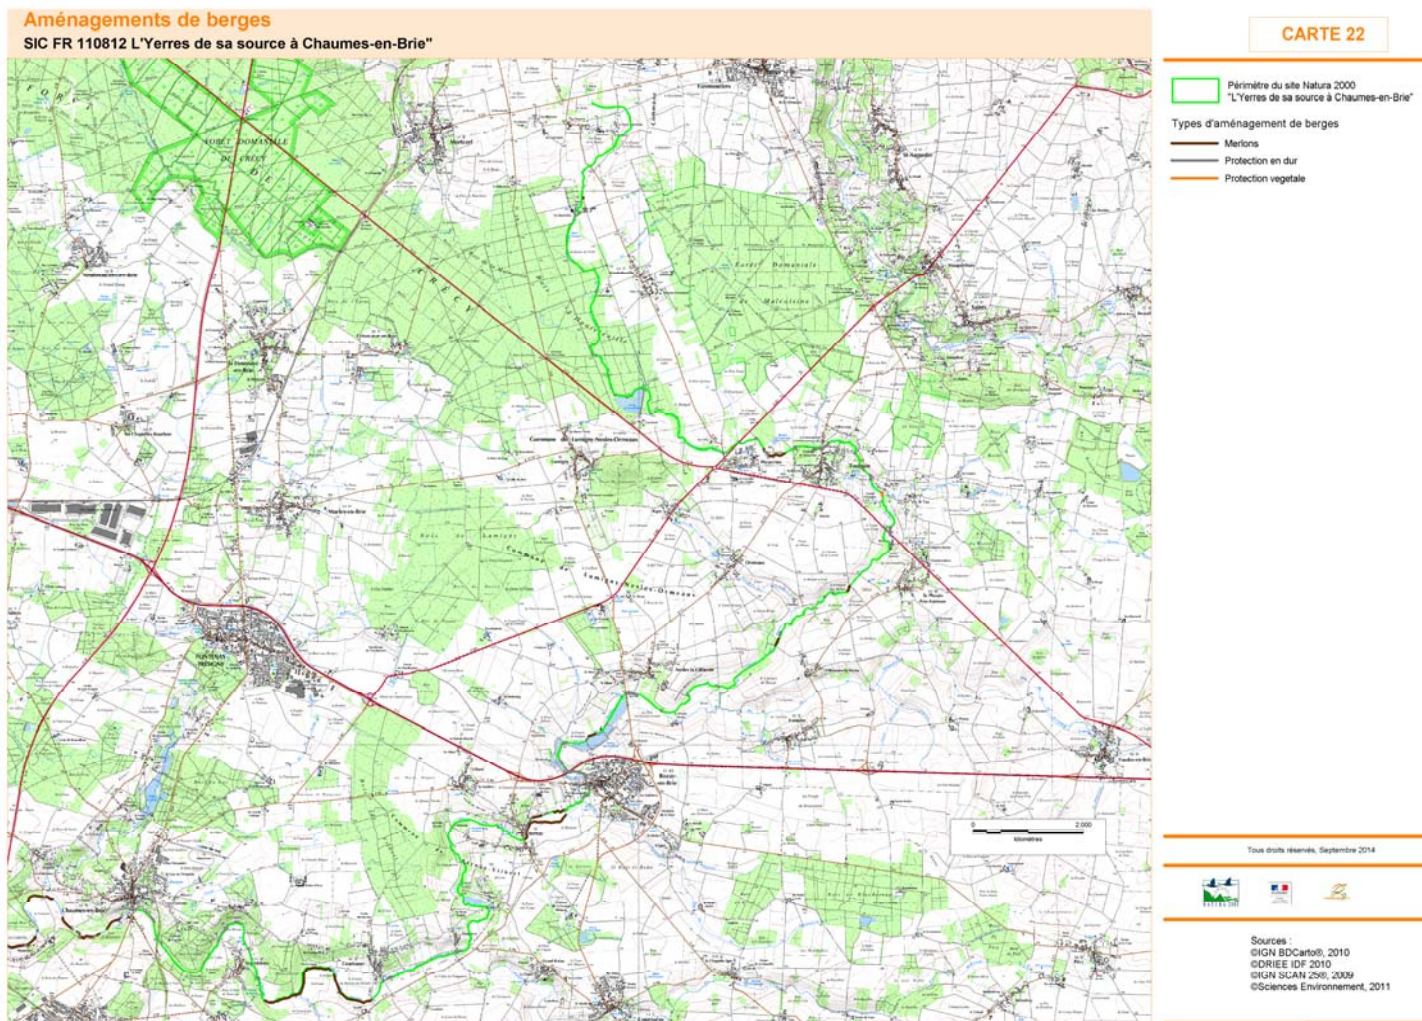

CARTE 23. FACTEURS DE PERTURBATION – ABREUVOIRS ET ZONES DE PIÉTINEMENT

DOCUMENT D'OBJECTIFS DU SITE NATURA 2000 FR 1100812 «L'YERRES DE SA SOURCE À CHAUMES EN BRIE»

CARTE 22. FACTEURS DE PERTURBATION – AMÉNAGEMENTS DE BERGES