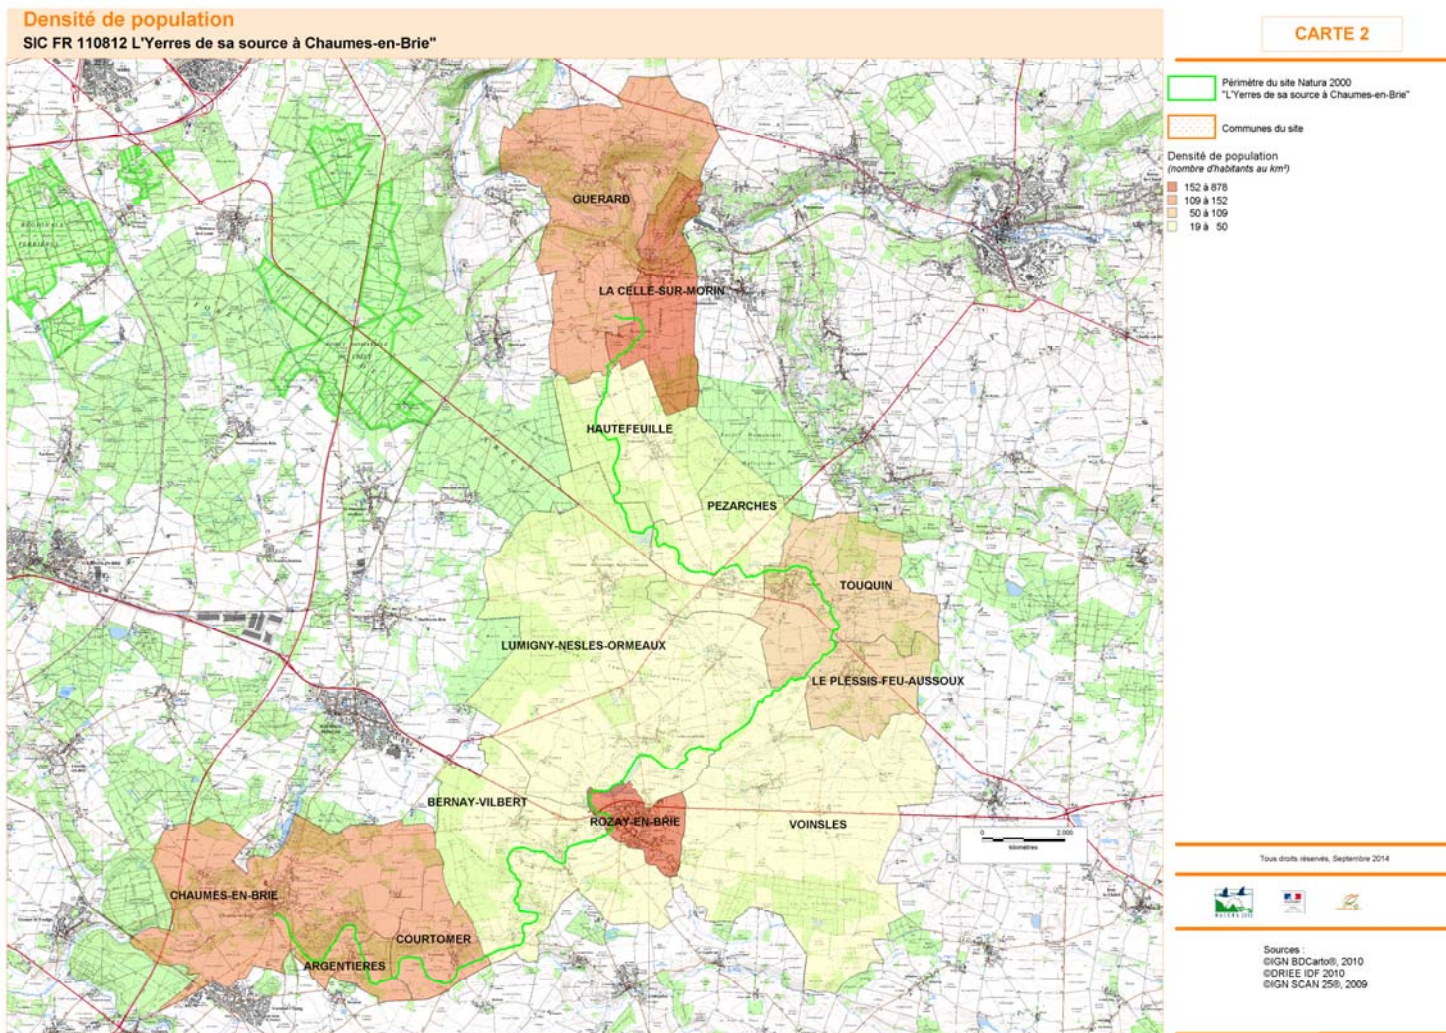

Atlas cartographique
« L'Yerres de sa source à Chaumes-en-Brie »
Natura 2000 « FR 1100812 »
Septembre 2014

LISTE DES CARTES

CARTE 1.	COMMUNES DU SITE.....	4
CARTE 2.	DENSITÉ DE POPULATION.....	5
CARTE 3.	RÉSEAUX DE TRANSPORTS.....	6
CARTE 4.	GEOLOGIE.....	7
CARTE 5.	OCCUPATION DES SOLS.....	8
CARTE 6.	ZONAGES ÉCOLOGIQUES.....	9
CARTE 7.	RESEAU HYDROGRAPHIQUE	10
CARTE 8.	ZONAGES ADMINISTRATIFS - COMMUNAUTÉS DE COMMUNES.....	11
CARTE 9.	SURFACE AGRICOLE UTILE	12
CARTE 10.	LOCALISATION DES HABITATS D'INTERET COMMUNAUTAIRE IDENTIFIES ENTRE 2007 ET 2014	13
CARTE 11.	ETAT DE CONSERVATION DE L'HABITAT 3260.....	14
CARTE 12.	ETAT DE CONSERVATION DE L'HABITAT 7220.....	15
CARTE 13.	LOCALISATION DES STATIONS DE PECHE ELECTRIQUE ET ESPECES PRESENTES.....	16

DOCUMENT D'OBJECTIFS DU SITE NATURA 2000 FR 1100812 «L'YERRES DE SA SOURCE À CHAUMES EN BRIE»

CARTE 14. ÉTAT DE CONSERVATION DE L'HABITAT CHABOT	17
CARTE 15. ÉTAT DE CONSERVATION DE L'HABITAT LAMPROIE DE PLANER.....	18
CARTE 16. LOCALISATION DES OUVRAGES DANS LE LIT MINEUR.....	19
CARTE 17. ILOTS CULTURAUX	20
CARTE 18. PARCOURS DE PÊCHE	21
CARTE 19. FRANCHISSABILITÉ DES OUVRAGES	22
CARTE 20. FACTEURS DE PERTURBATION – ESPÈCES INVASIVES.....	23
CARTE 21. FACTEURS DE PERTURBATION – REJETS.....	24
CARTE 22. FACTEURS DE PERTURBATION – AMÉNAGEMENTS DE BERGES.....	25
CARTE 23. FACTEURS DE PERTURBATION – ABREUVOIRS ET ZONES DE PIÉTINEMENT.....	26

DOCUMENT D'OBJECTIFS DU SITE NATURA 2000 FR 1100812 «L'YERRES DE SA SOURCE À CHAUMES EN BRIE»

CARTE 1. COMMUNES DU SITE

DOCUMENT D'OBJECTIFS DU SITE NATURA 2000 FR 1100812 «L'YERRES DE SA SOURCE À CHAUMES EN BRIE»

CARTE 2. DENSITÉ DE POPULATION

DOCUMENT D'OBJECTIFS DU SITE NATURA 2000 FR 1100812 «L'YERRES DE SA SOURCE À CHAUMES EN BRIE»

CARTE 3. RÉSEAUX DE TRANSPORTS

DOCUMENT D'OBJECTIFS DU SITE NATURA 2000 FR 1100812 «L'YERRES DE SA SOURCE À CHAUMES EN BRIE»