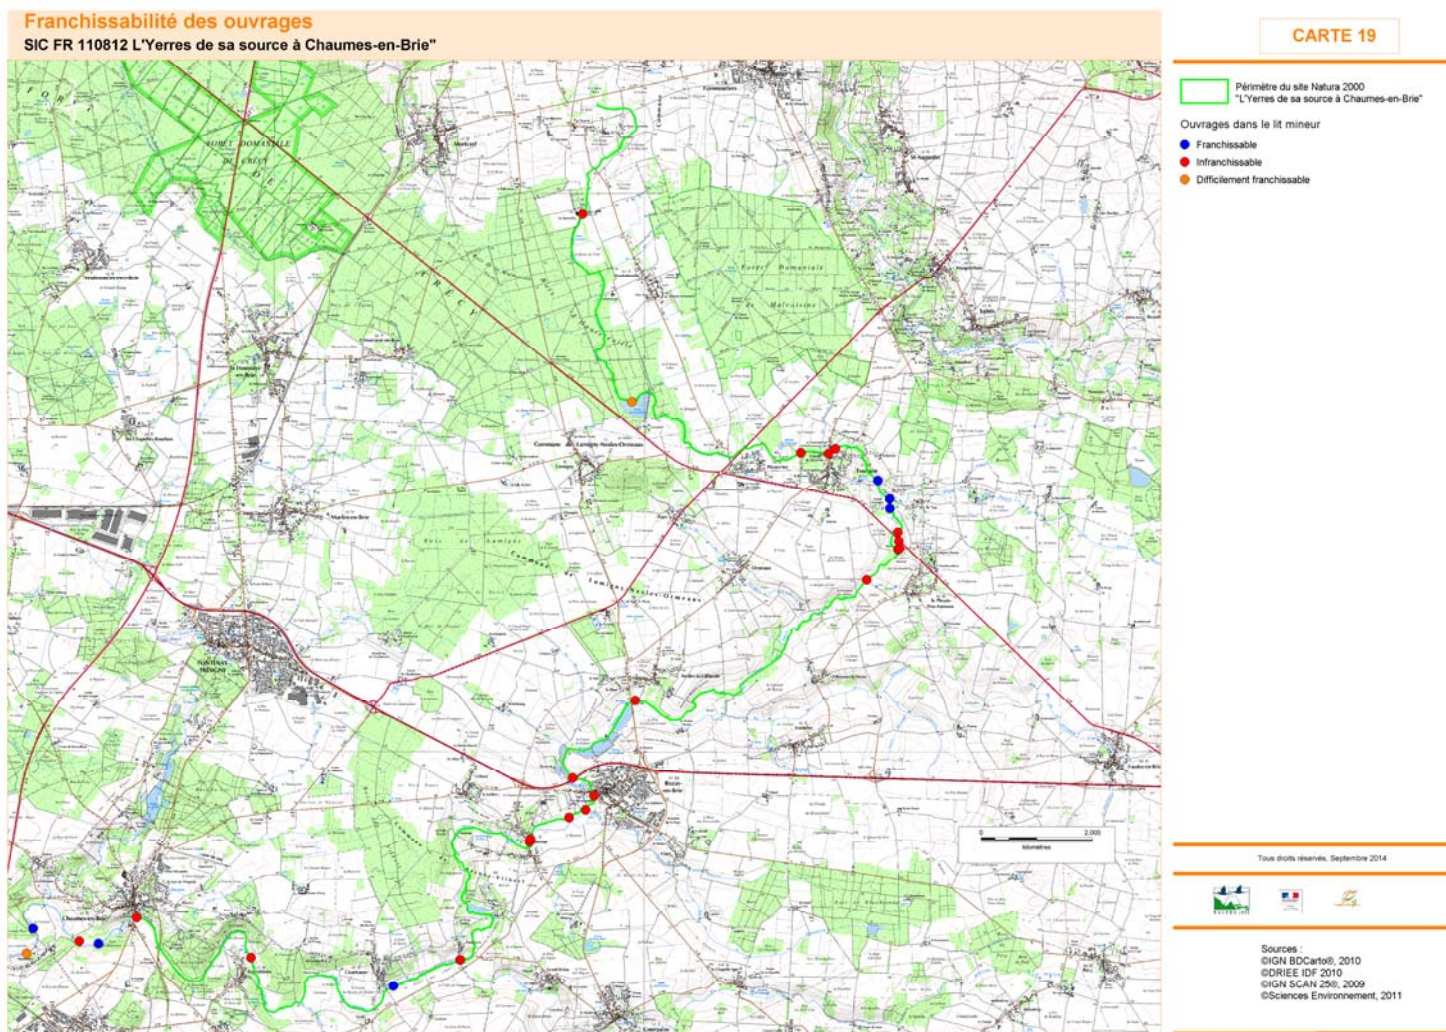

DOCUMENT D'OBJECTIFS DU SITE NATURA 2000 FR 1100812 «L'YERRES DE SA SOURCE À CHAUMES EN BRIE»