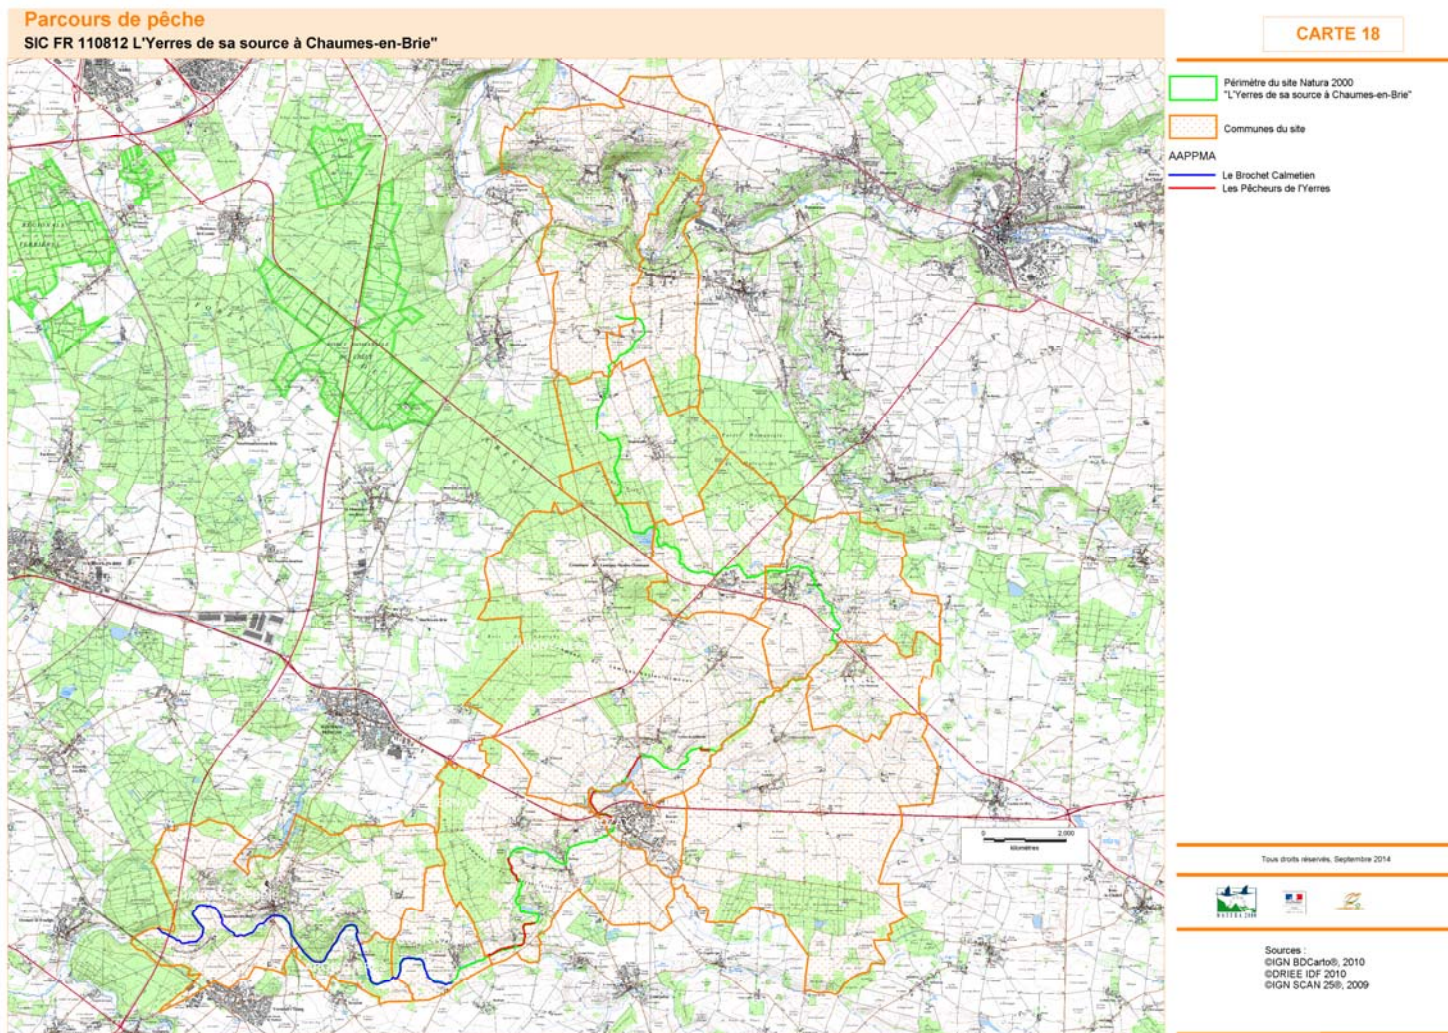

CARTE 19. FRANCHISSABILITÉ DES OUVRAGES

DOCUMENT D'OBJECTIFS DU SITE NATURA 2000 FR 1100812 «L'YERRES DE SA SOURCE À CHAUMES EN BRIE»