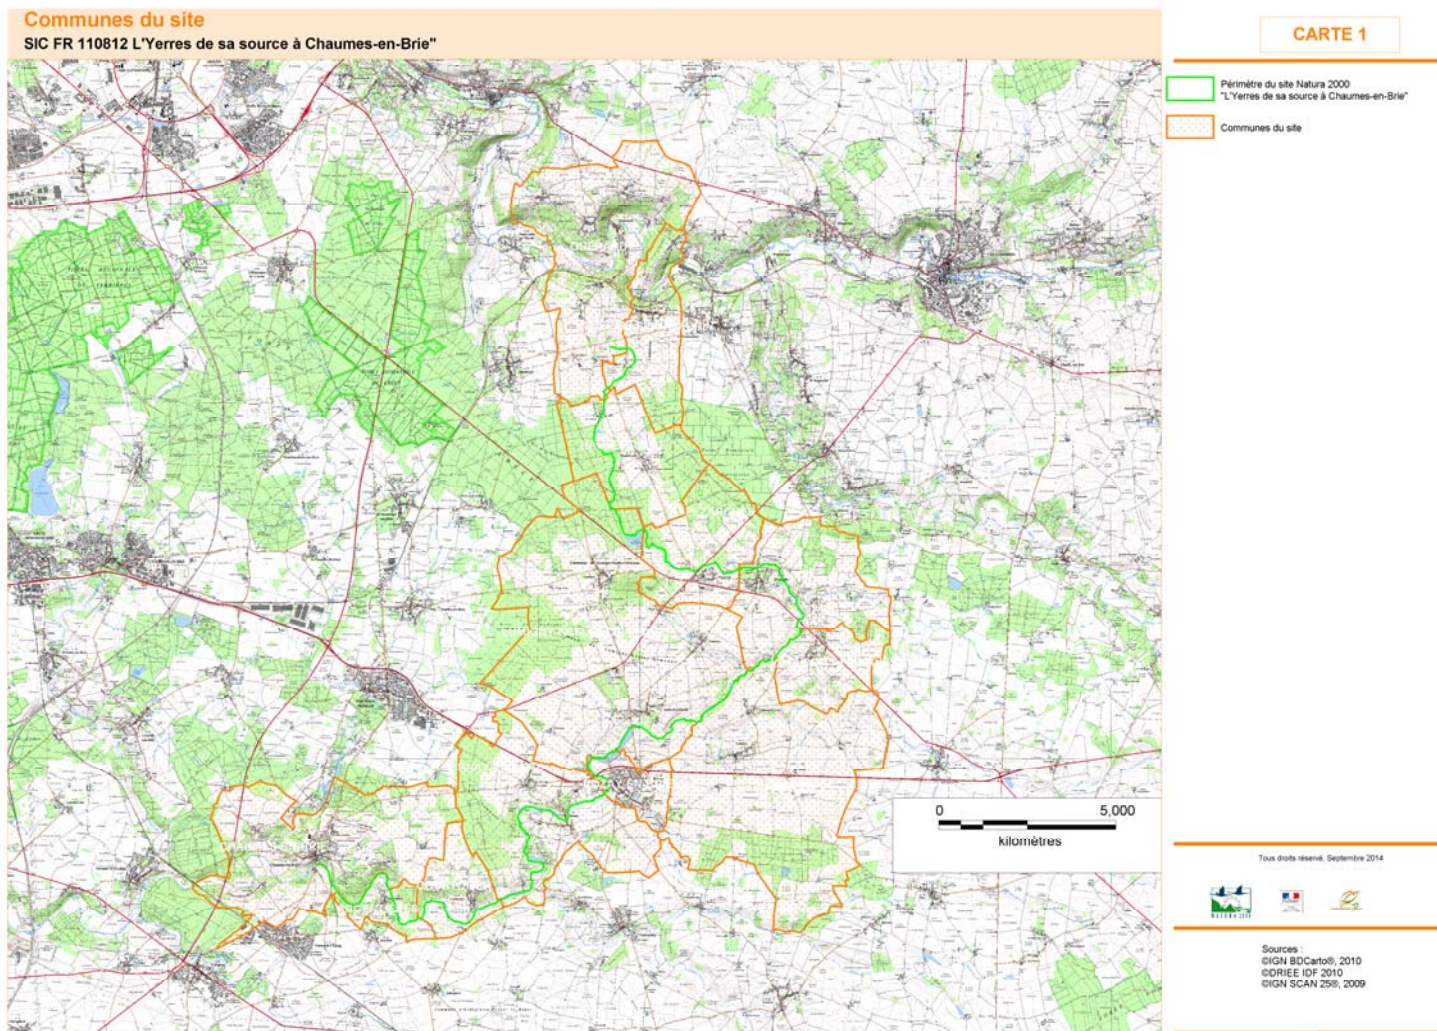

Atlas cartographique
« L'Yerres de sa source à Chaumes-en-Brie »
Natura 2000 « FR 1100812 »
Septembre 2014

LISTE DES CARTES

CARTE 1.	COMMUNES DU SITE.....	4
CARTE 2.	DENSITÉ DE POPULATION.....	5
CARTE 3.	RÉSEAUX DE TRANSPORTS.....	6
CARTE 4.	GEOLOGIE.....	7
CARTE 5.	OCCUPATION DES SOLS.....	8
CARTE 6.	ZONAGES ÉCOLOGIQUES.....	9
CARTE 7.	RESEAU HYDROGRAPHIQUE	10
CARTE 8.	ZONAGES ADMINISTRATIFS - COMMUNAUTÉS DE COMMUNES.....	11
CARTE 9.	SURFACE AGRICOLE UTILE	12
CARTE 10.	LOCALISATION DES HABITATS D'INTERET COMMUNAUTAIRE IDENTIFIES ENTRE 2007 ET 2014	13
CARTE 11.	ETAT DE CONSERVATION DE L'HABITAT 3260.....	14
CARTE 12.	ETAT DE CONSERVATION DE L'HABITAT 7220.....	15
CARTE 13.	LOCALISATION DES STATIONS DE PECHE ELECTRIQUE ET ESPECES PRESENTES.....	16

DOCUMENT D'OBJECTIFS DU SITE NATURA 2000 FR 1100812 «L'YERRES DE SA SOURCE À CHAUMES EN BRIE»

CARTE 14. ÉTAT DE CONSERVATION DE L'HABITAT CHABOT	17
CARTE 15. ÉTAT DE CONSERVATION DE L'HABITAT LAMPROIE DE PLANER.....	18
CARTE 16. LOCALISATION DES OUVRAGES DANS LE LIT MINEUR.....	19
CARTE 17. ILOTS CULTURAUX	20
CARTE 18. PARCOURS DE PÊCHE	21
CARTE 19. FRANCHISSABILITÉ DES OUVRAGES	22
CARTE 20. FACTEURS DE PERTURBATION – ESPÈCES INVASIVES.....	23
CARTE 21. FACTEURS DE PERTURBATION – REJETS.....	24
CARTE 22. FACTEURS DE PERTURBATION – AMÉNAGEMENTS DE BERGES.....	25
CARTE 23. FACTEURS DE PERTURBATION – ABREUVOIRS ET ZONES DE PIÉTINEMENT.....	26

DOCUMENT D'OBJECTIFS DU SITE NATURA 2000 FR 1100812 «L'YERRES DE SA SOURCE À CHAUMES EN BRIE»

CARTE 1. COMMUNES DU SITE

DOCUMENT D'OBJECTIFS DU SITE NATURA 2000 FR 1100812 «L'YERRES DE SA SOURCE À CHAUMES EN BRIE»