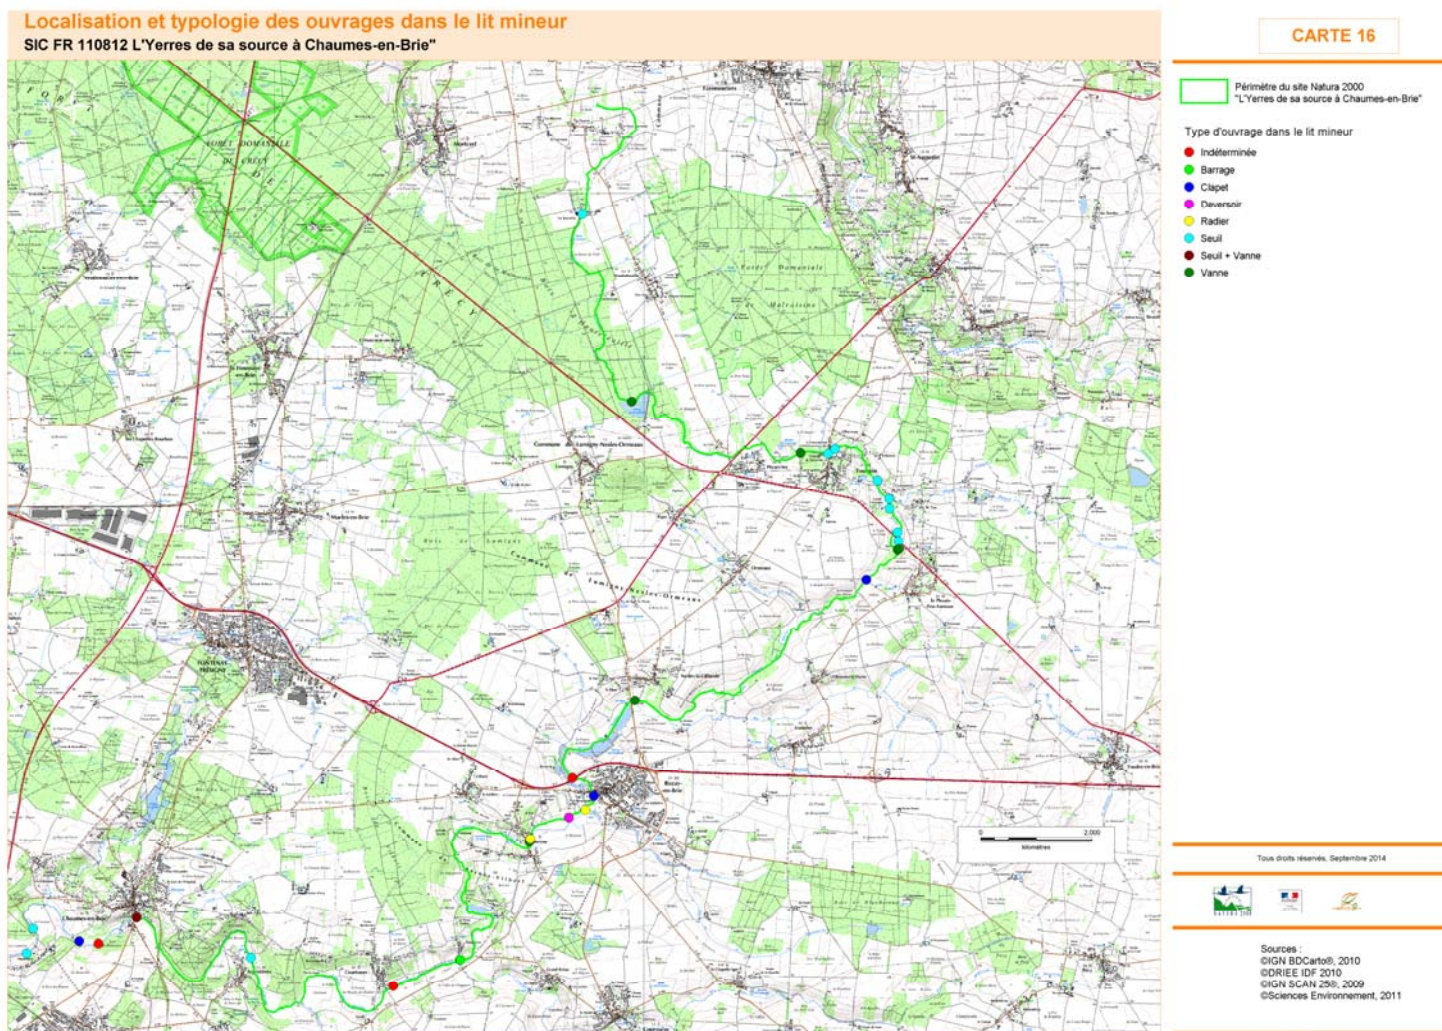

CARTE 13. LOCALISATION DES STATIONS DE PECHE ELECTRIQUE ET ESPECES PRESENTES

CARTE 14. ÉTAT DE CONSERVATION DE L'HABITAT CHABOT

DOCUMENT D'OBJECTIFS DU SITE NATURA 2000 FR 1100812 «L'YERRES DE SA SOURCE À CHAUMES EN BRIE»

CARTE 15. ÉTAT DE CONSERVATION DE L'HABITAT LAMPROIE DE PLANER

DOCUMENT D'OBJECTIFS DU SITE NATURA 2000 FR 1100812 «L'YERRES DE SA SOURCE À CHAUMES EN BRIE»

CARTE 16. LOCALISATION DES OUVRAGES DANS LE LIT MINEUR