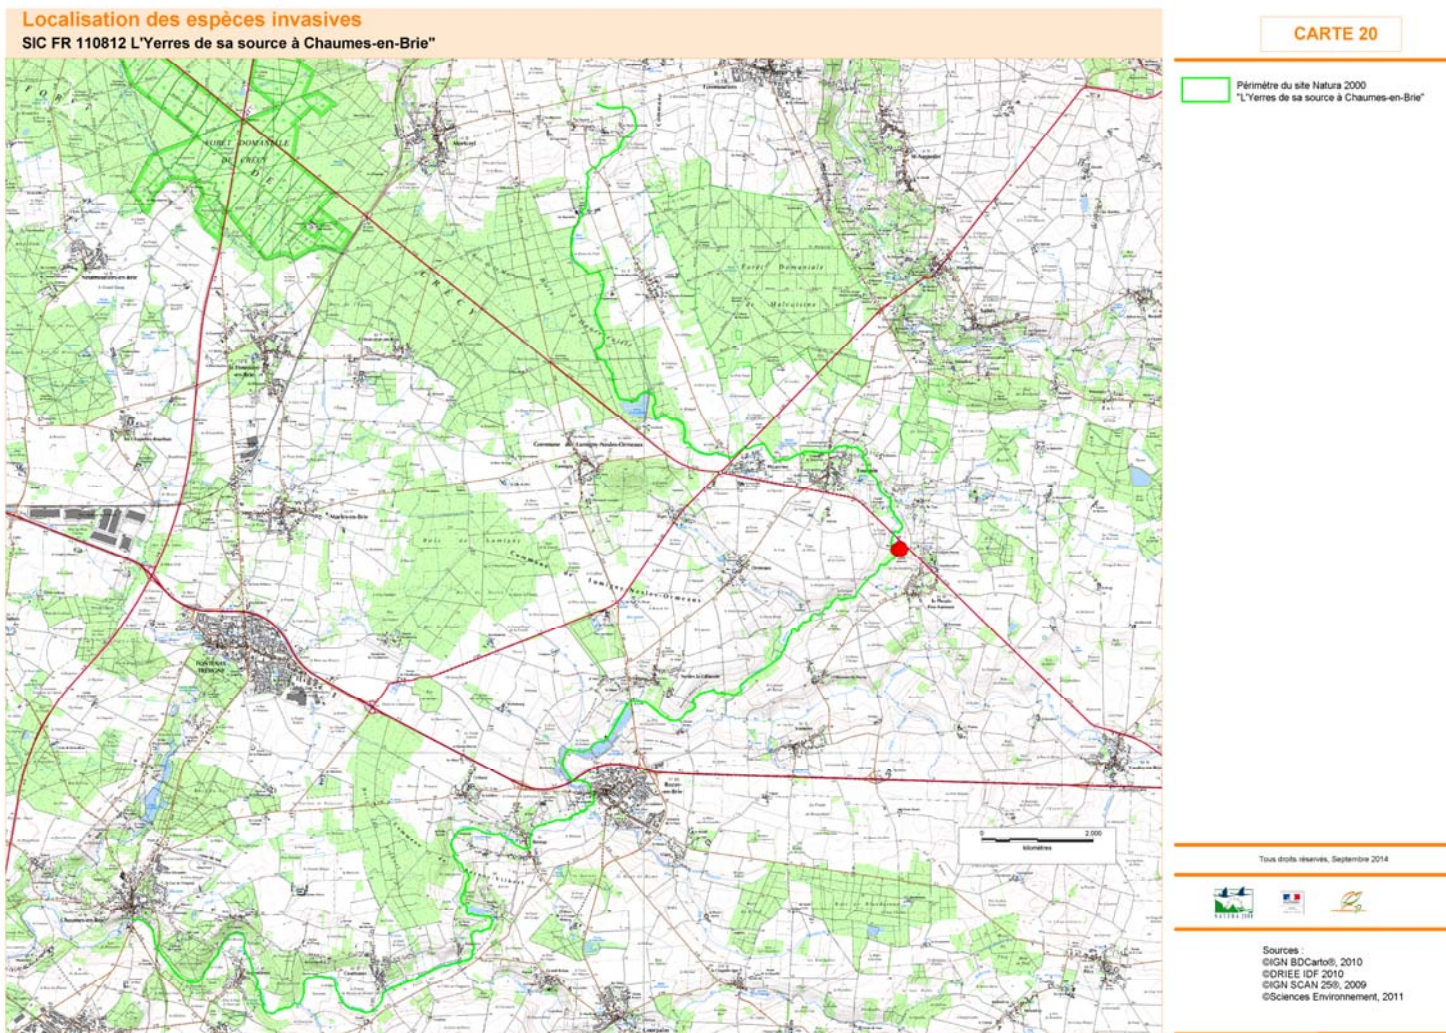

CARTE 21. FACTEURS DE PERTURBATION – REJETS

DOCUMENT D'OBJECTIFS DU SITE NATURA 2000 FR 1100812 «L'YERRES DE SA SOURCE À CHAUMES EN BRIE»

CARTE 20. FACTEURS DE PERTURBATION – ESPÈCES INVASIVES