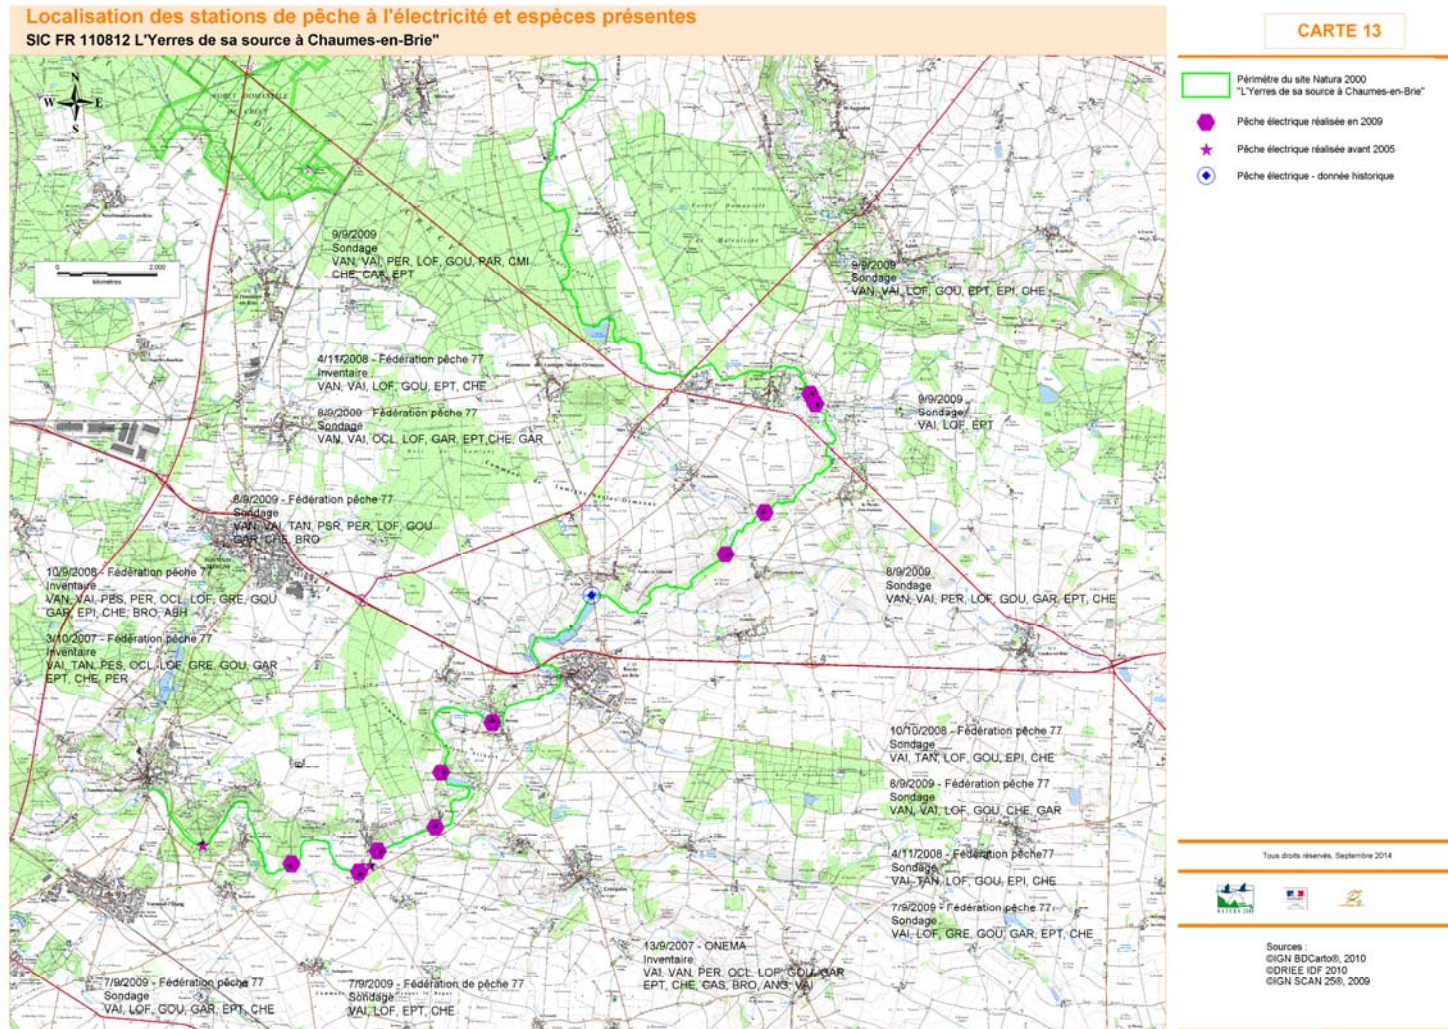

CARTE 14. ÉTAT DE CONSERVATION DE L'HABITAT CHABOT

DOCUMENT D'OBJECTIFS DU SITE NATURA 2000 FR 1100812 «L'YERRES DE SA SOURCE À CHAUMES EN BRIE»

CARTE 13. LOCALISATION DES STATIONS DE PECHE ELECTRIQUE ET ESPECES PRESENTES