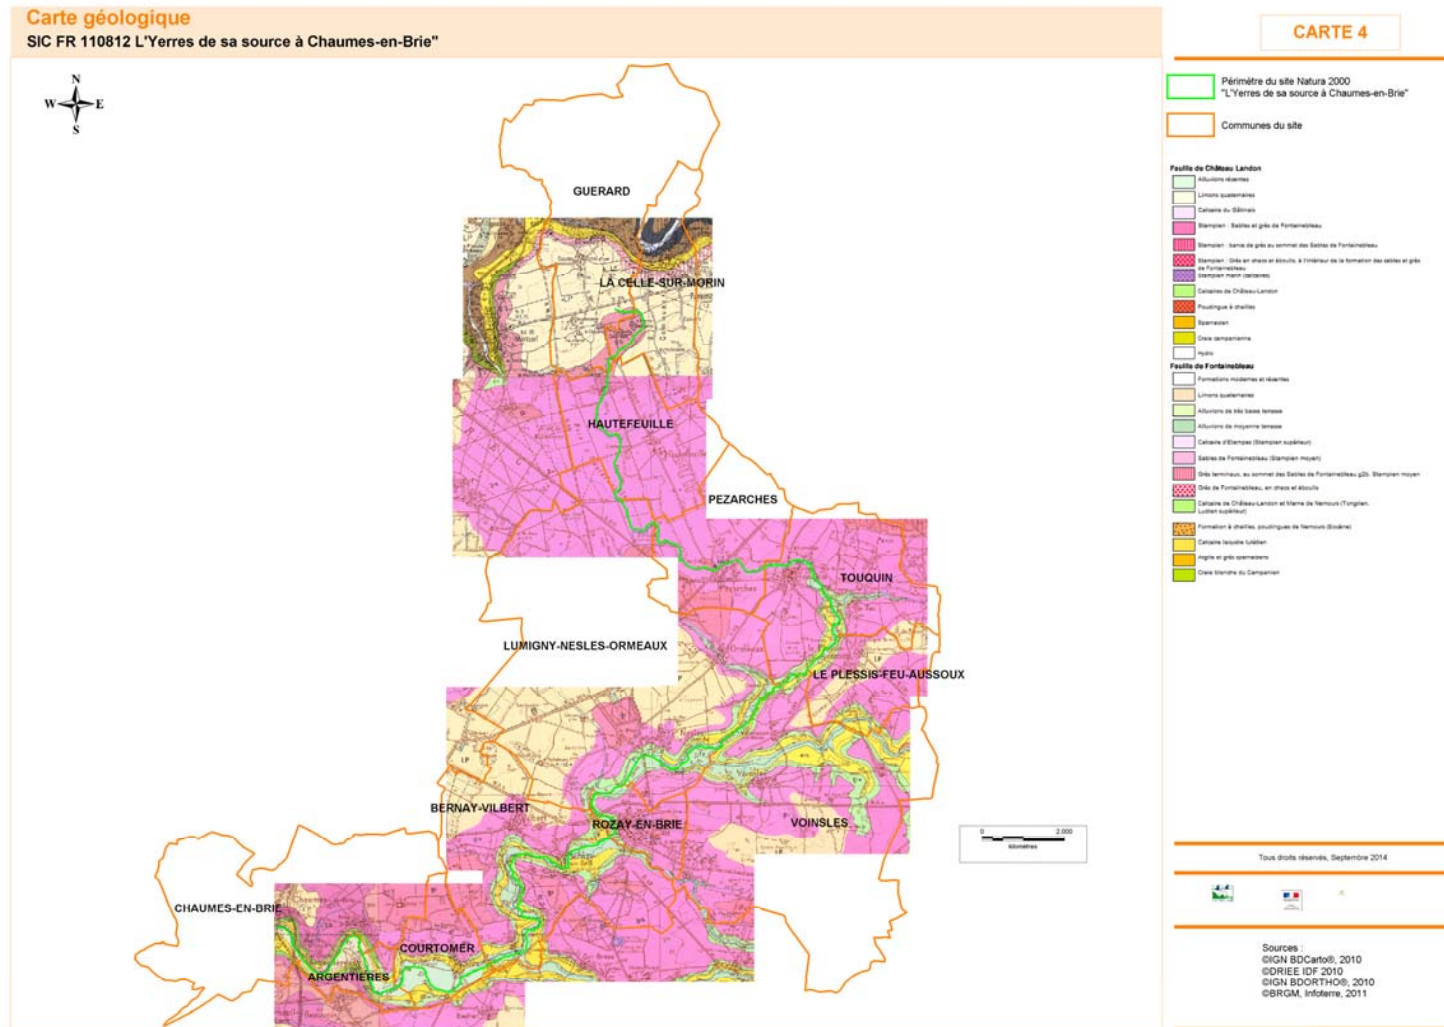

DOCUMENT D'OBJECTIFS DU SITE NATURA 2000 FR 1100812 «L'YERRES DE SA SOURCE À CHAUMES EN BRIE»

CARTE 1. COMMUNES DU SITE

DOCUMENT D'OBJECTIFS DU SITE NATURA 2000 FR 1100812 «L'YERRES DE SA SOURCE À CHAUMES EN BRIE»

CARTE 2. DENSITÉ DE POPULATION

DOCUMENT D'OBJECTIFS DU SITE NATURA 2000 FR 1100812 «L'YERRES DE SA SOURCE À CHAUMES EN BRIE»

CARTE 3. RÉSEAUX DE TRANSPORTS

DOCUMENT D'OBJECTIFS DU SITE NATURA 2000 FR 1100812 «L'YERRES DE SA SOURCE À CHAUMES EN BRIE»

CARTE 4. GEOLOGIE

DOCUMENT D'OBJECTIFS DU SITE NATURA 2000 FR 1100812 «L'YERRES DE SA SOURCE À CHAUMES EN BRIE»

CARTE 5. OCCUPATION DES SOLS

DOCUMENT D'OBJECTIFS DU SITE NATURA 2000 FR 1100812 «L'YERRES DE SA SOURCE À CHAUMES EN BRIE»

CARTE 6. ZONAGES ÉCOLOGIQUES

DOCUMENT D'OBJECTIFS DU SITE NATURA 2000 FR 1100812 «L'YERRES DE SA SOURCE À CHAUMES EN BRIE»

CARTE 7. RESEAU HYDROGRAPHIQUE

DOCUMENT D'OBJECTIFS DU SITE NATURA 2000 FR 1100812 «L'YERRES DE SA SOURCE À CHAUMES EN BRIE»