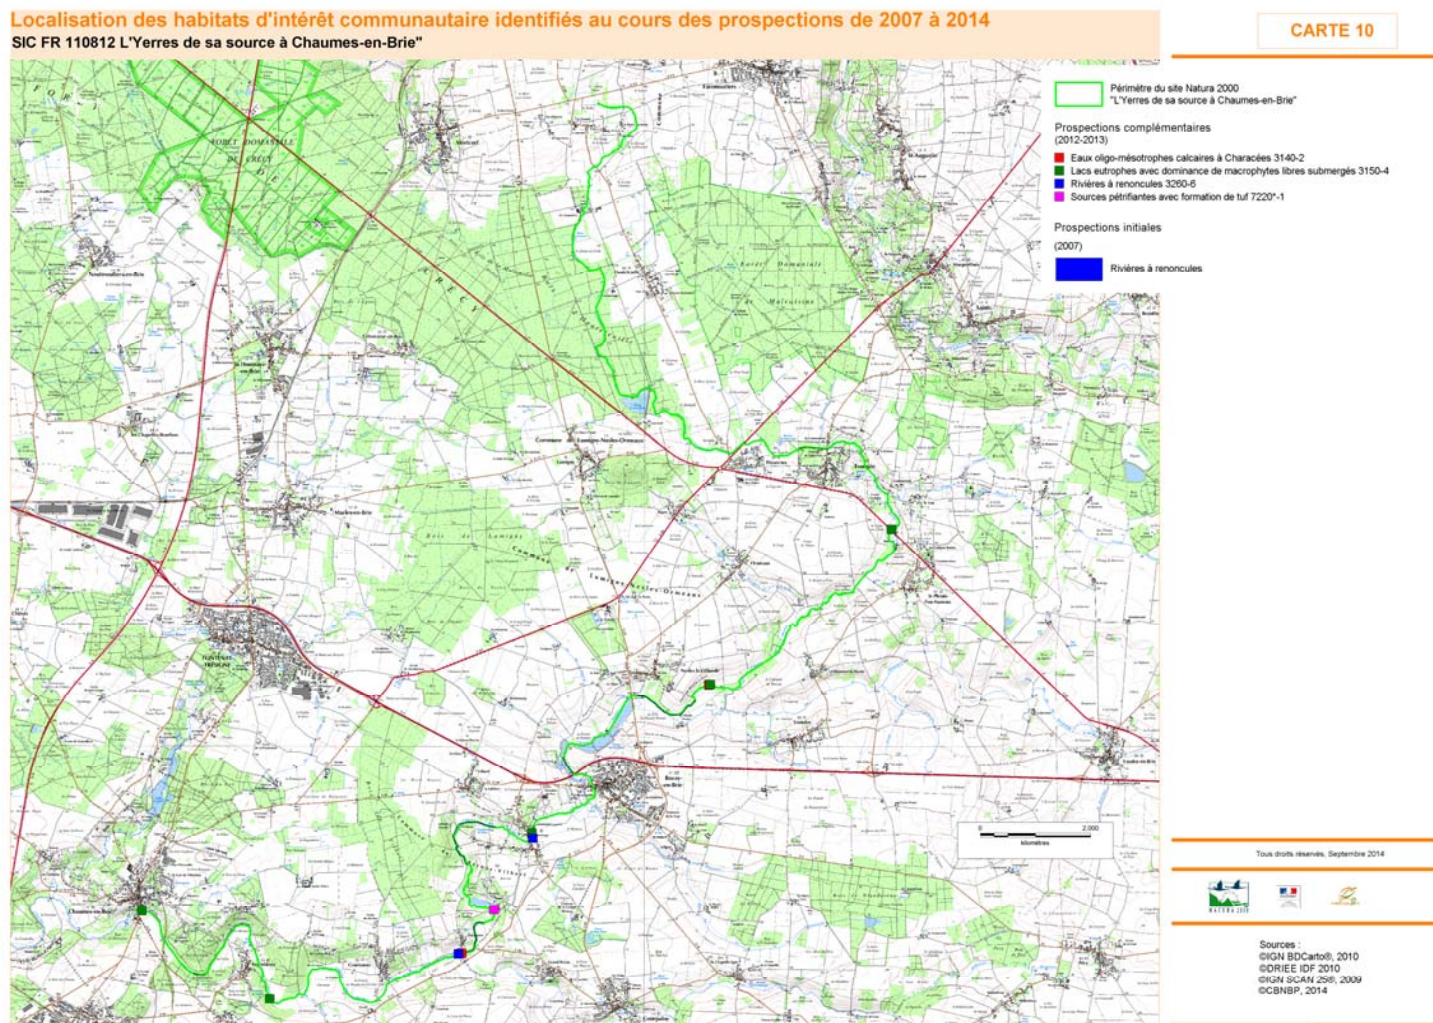

CARTE 11. ETAT DE CONSERVATION DE L'HABITAT 3260

DOCUMENT D'OBJECTIFS DU SITE NATURA 2000 FR 1100812 «L'YERRES DE SA SOURCE À CHAUMES EN BRIE»