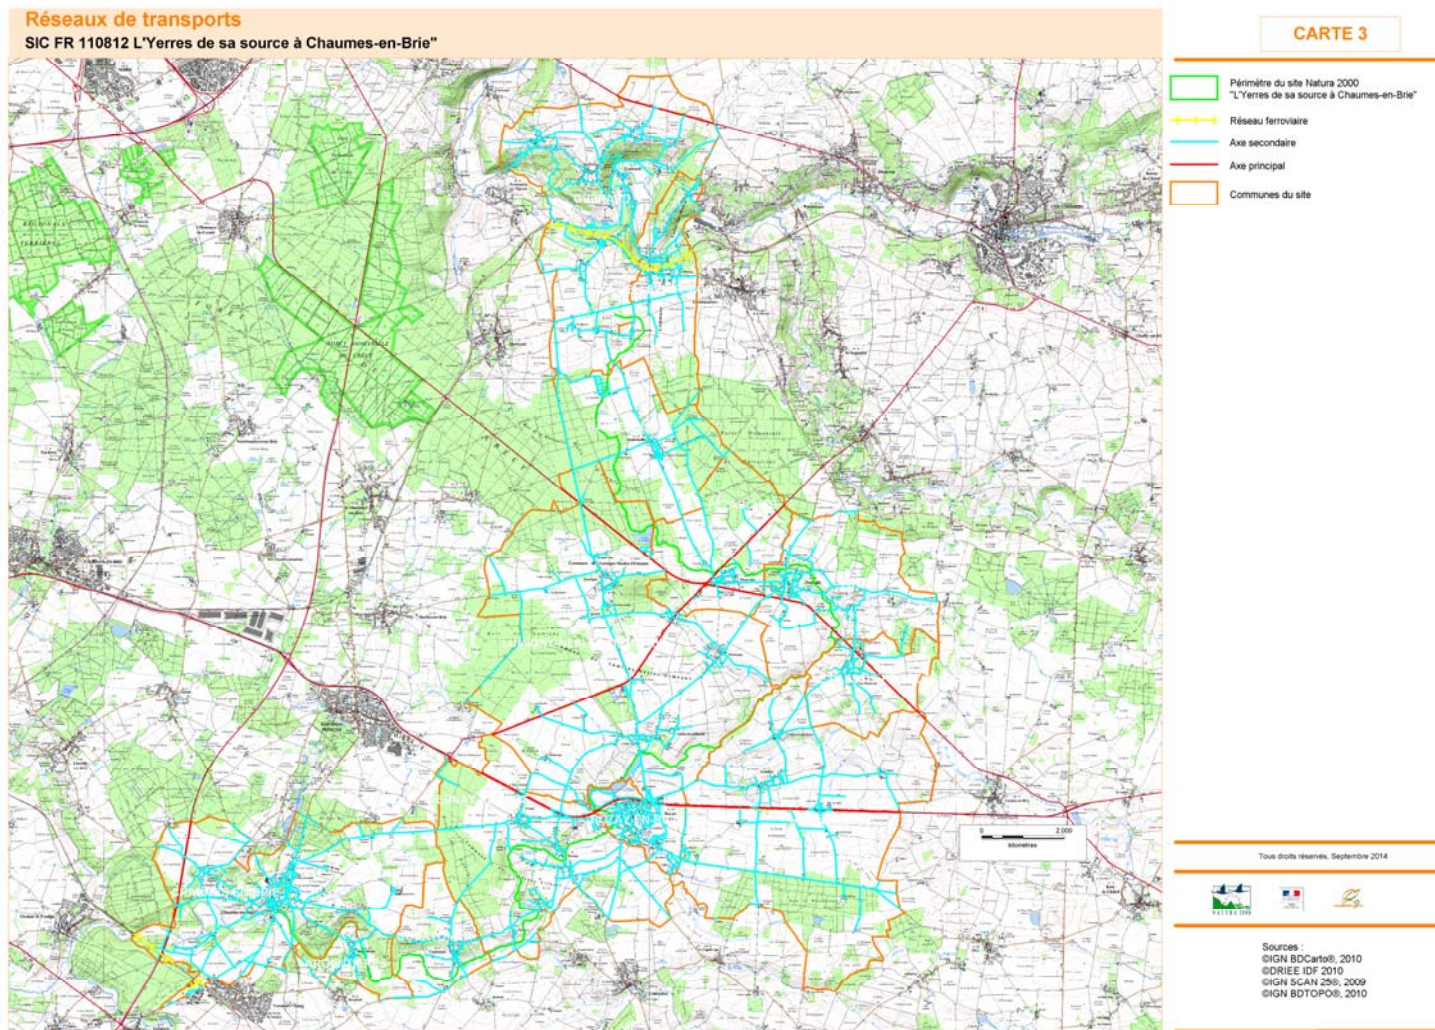

Atlas cartographique
« L'Yerres de sa source à Chaumes-en-Brie »
Natura 2000 « FR 1100812 »
Septembre 2014

LISTE DES CARTES

CARTE 1.	COMMUNES DU SITE.....	4
CARTE 2.	DENSITÉ DE POPULATION.....	5
CARTE 3.	RÉSEAUX DE TRANSPORTS.....	6
CARTE 4.	GEOLOGIE.....	7
CARTE 5.	OCCUPATION DES SOLS.....	8
CARTE 6.	ZONAGES ÉCOLOGIQUES.....	9
CARTE 7.	RESEAU HYDROGRAPHIQUE	10
CARTE 8.	ZONAGES ADMINISTRATIFS - COMMUNAUTÉS DE COMMUNES.....	11
CARTE 9.	SURFACE AGRICOLE UTILE	12
CARTE 10.	LOCALISATION DES HABITATS D'INTERET COMMUNAUTAIRE IDENTIFIES ENTRE 2007 ET 2014	13
CARTE 11.	ETAT DE CONSERVATION DE L'HABITAT 3260.....	14
CARTE 12.	ETAT DE CONSERVATION DE L'HABITAT 7220.....	15
CARTE 13.	LOCALISATION DES STATIONS DE PECHE ELECTRIQUE ET ESPECES PRESENTES.....	16

DOCUMENT D'OBJECTIFS DU SITE NATURA 2000 FR 1100812 «L'YERRES DE SA SOURCE À CHAUMES EN BRIE»

CARTE 14. ÉTAT DE CONSERVATION DE L'HABITAT CHABOT	17
CARTE 15. ÉTAT DE CONSERVATION DE L'HABITAT LAMPROIE DE PLANER.....	18
CARTE 16. LOCALISATION DES OUVRAGES DANS LE LIT MINEUR.....	19
CARTE 17. ILOTS CULTURAUX	20
CARTE 18. PARCOURS DE PÊCHE	21
CARTE 19. FRANCHISSABILITÉ DES OUVRAGES	22
CARTE 20. FACTEURS DE PERTURBATION – ESPÈCES INVASIVES.....	23
CARTE 21. FACTEURS DE PERTURBATION – REJETS.....	24
CARTE 22. FACTEURS DE PERTURBATION – AMÉNAGEMENTS DE BERGES.....	25
CARTE 23. FACTEURS DE PERTURBATION – ABREUVOIRS ET ZONES DE PIÉTINEMENT.....	26

DOCUMENT D'OBJECTIFS DU SITE NATURA 2000 FR 1100812 «L'YERRES DE SA SOURCE À CHAUMES EN BRIE»

CARTE 1. COMMUNES DU SITE

DOCUMENT D'OBJECTIFS DU SITE NATURA 2000 FR 1100812 «L'YERRES DE SA SOURCE À CHAUMES EN BRIE»

CARTE 2. DENSITÉ DE POPULATION

DOCUMENT D'OBJECTIFS DU SITE NATURA 2000 FR 1100812 «L'YERRES DE SA SOURCE À CHAUMES EN BRIE»

CARTE 3. RÉSEAUX DE TRANSPORTS

DOCUMENT D'OBJECTIFS DU SITE NATURA 2000 FR 1100812 «L'YERRES DE SA SOURCE À CHAUMES EN BRIE»