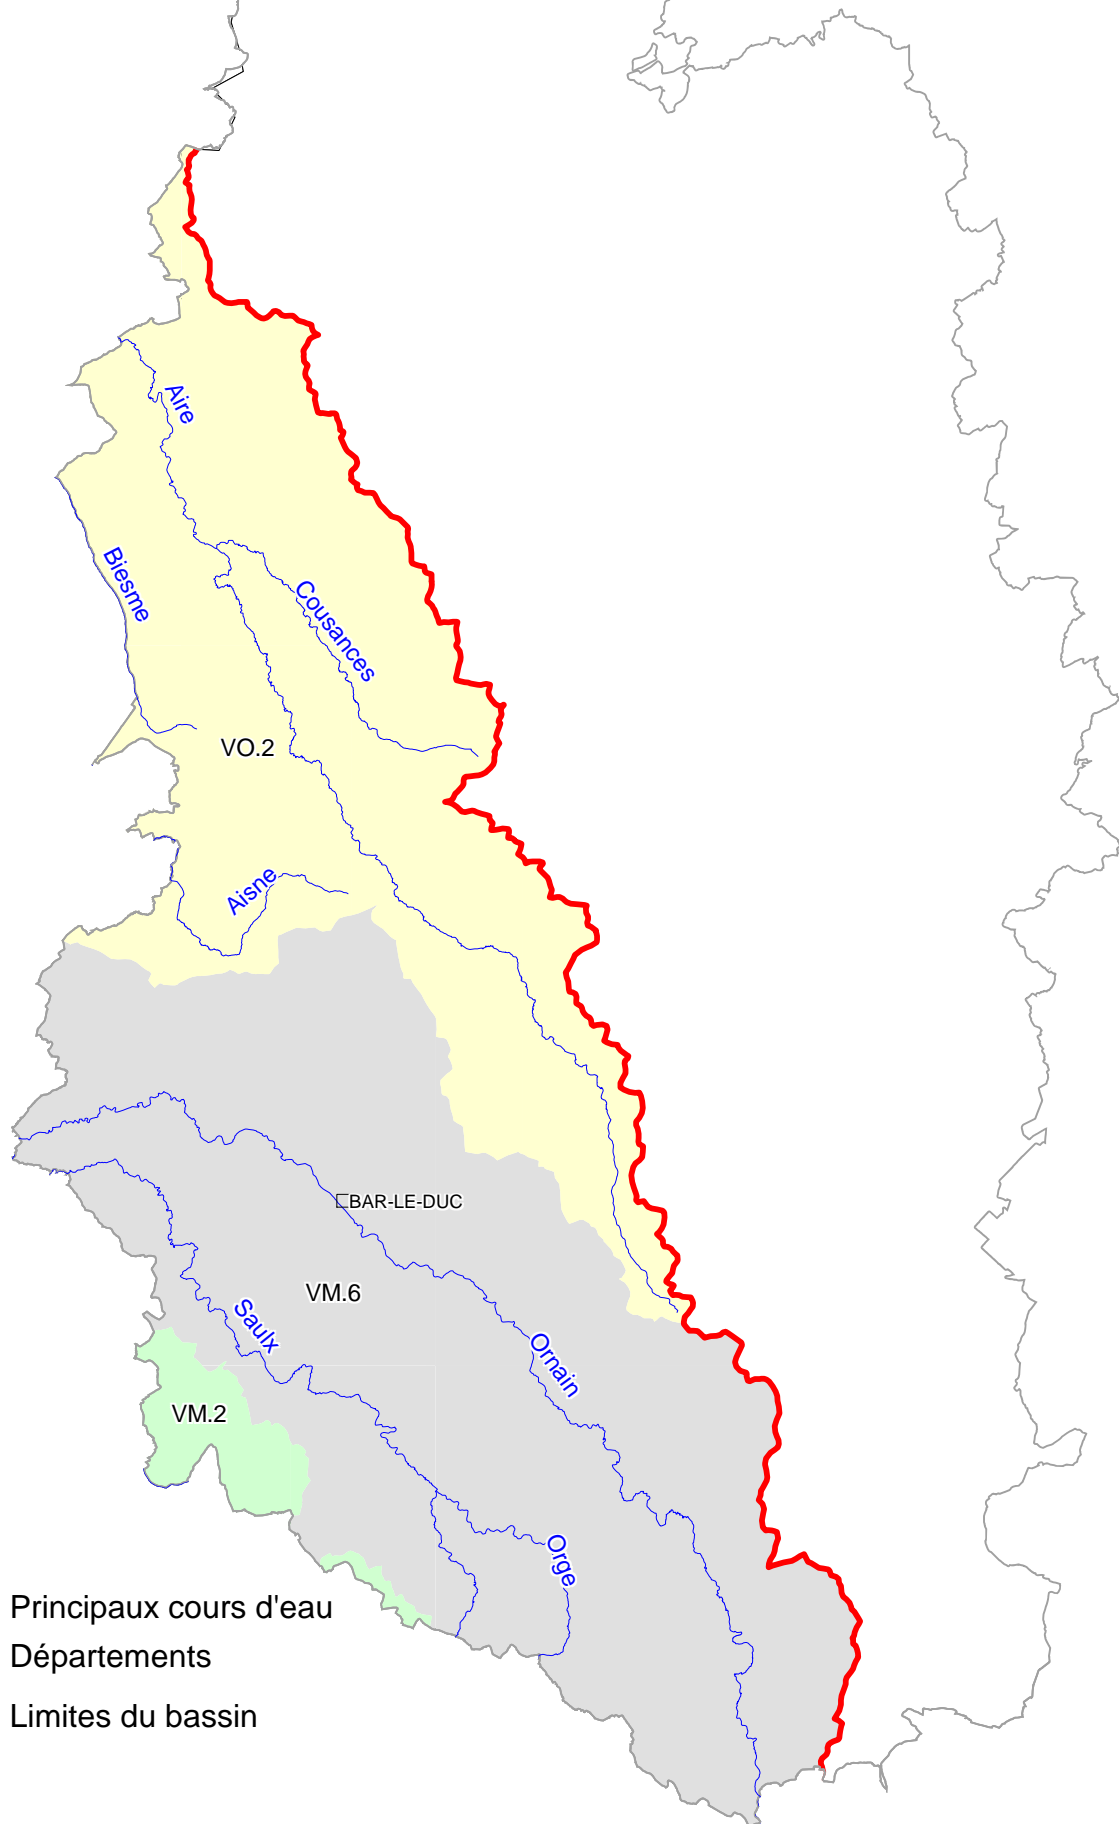

Unités hydrographiques du bassin Seine-Normandie en Lorraine (département des Ardennes)

Source : ©IGN-MEEDDAT-2008, BD CARTHAGE® . Données : DIREN IdF-AESN. Réalisation : DIREN IdF, mars 2010