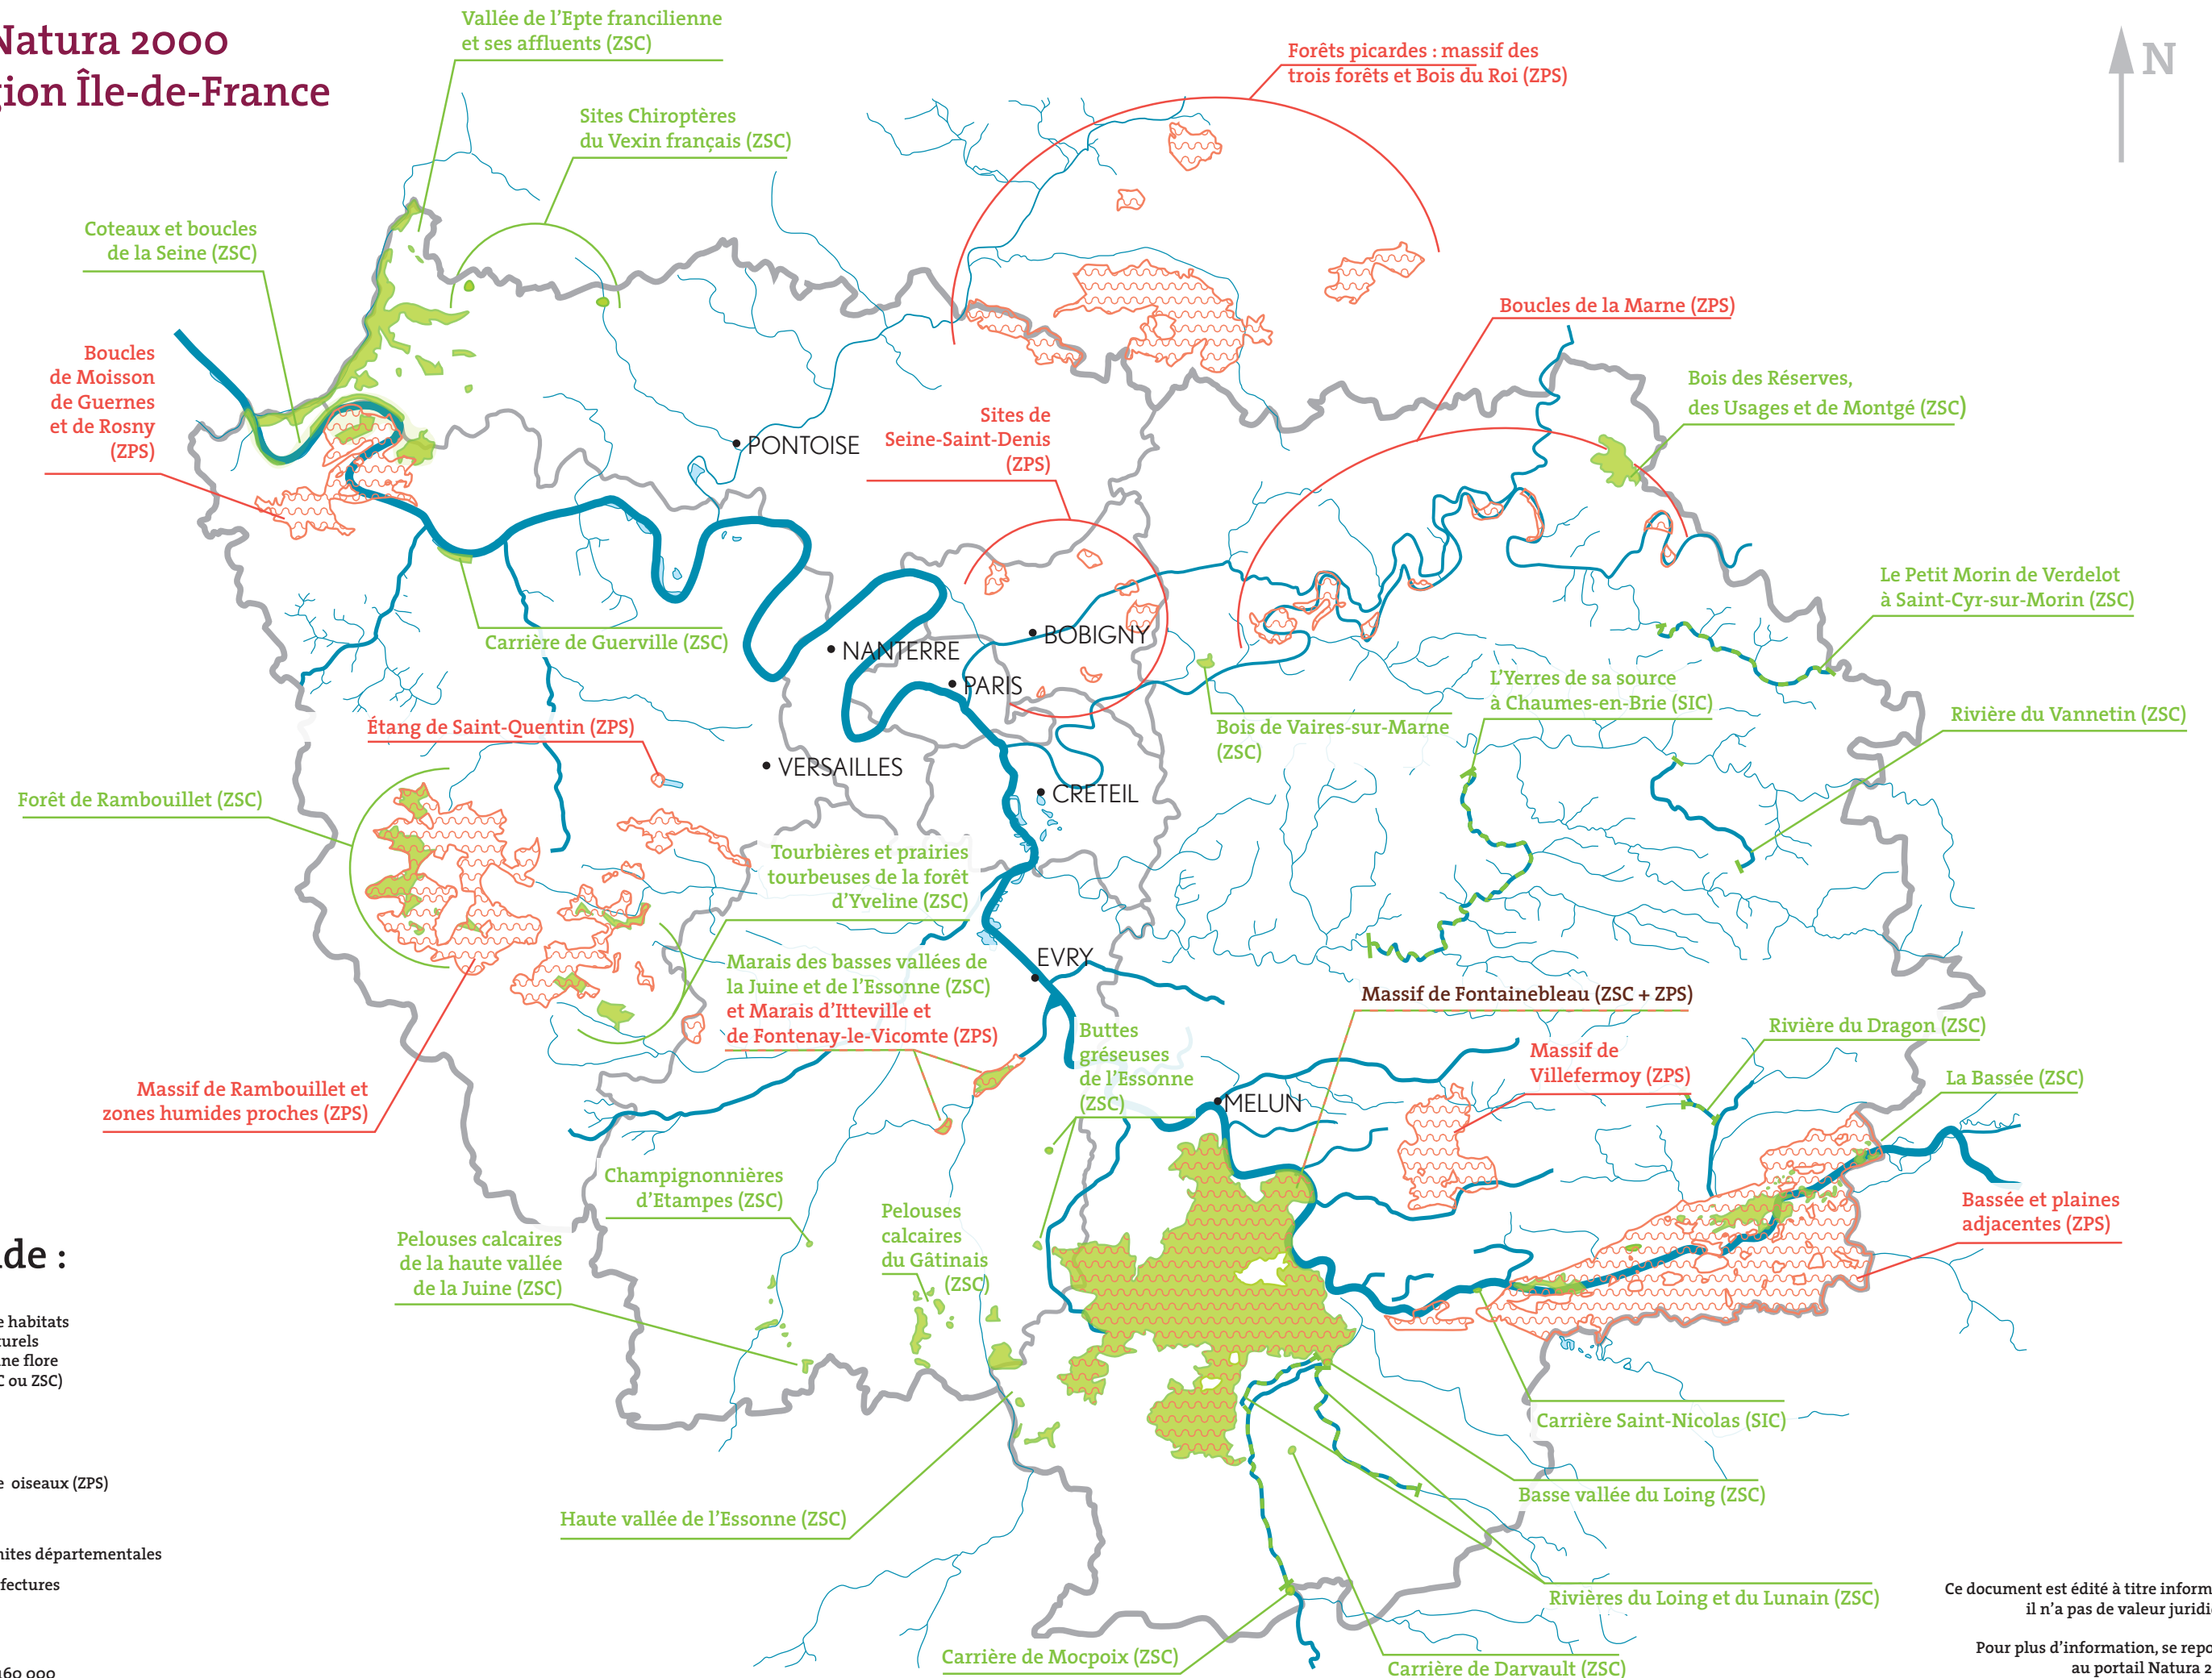

Sites Natura 2000 en région Île-de-France

Légende :

 Site habitats naturels faune flore (SIC ou ZSC)

 Site oiseaux (ZPS)

 Limites départementales

 Préfectures

Echelle : 1 / 160 000

Ce document est édité à titre informatif, il n'a pas de valeur juridique.

Pour plus d'information, se reporter au portail Natura 2000