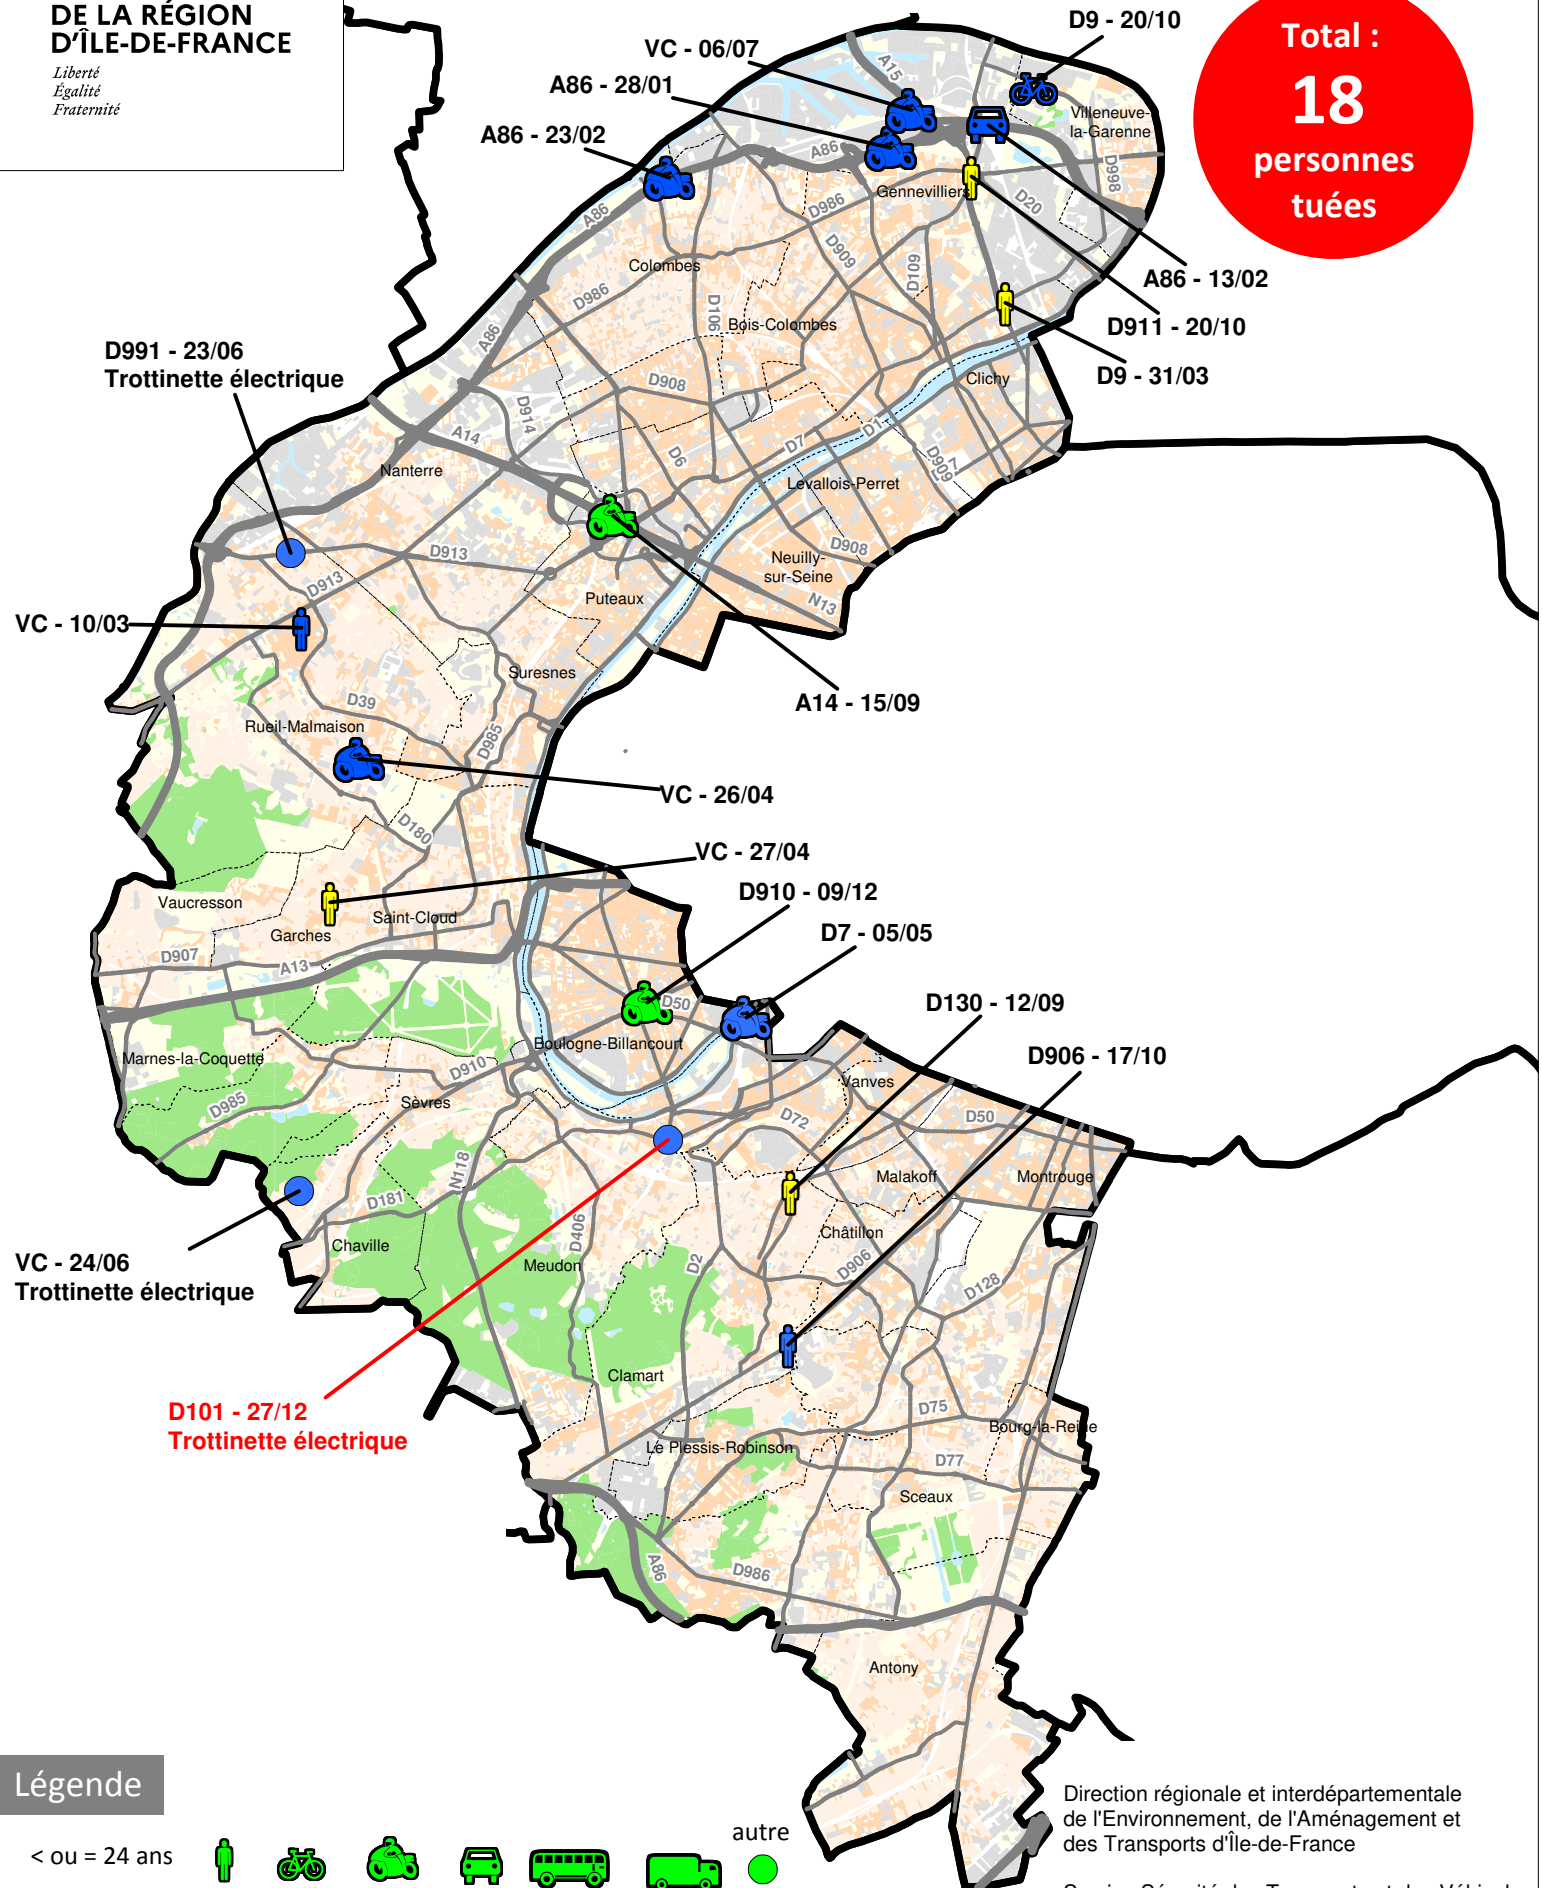

Les accidents mortels dans les Hauts-de-Seine

Au 27 décembre 2022

Total : **18** personnes tuées

Légende

Age Group	Person	Bicycle	Moped	Car	Bus	Truck	Other
< ou = 24 ans	Light blue icon	Light blue icon	Light blue icon	Light blue icon	Light blue icon	Light blue icon	Light blue circle
de 25 à 64 ans	Blue icon	Blue icon	Blue icon	Blue icon	Blue icon	Blue icon	Blue circle
> ou = 65 ans	Yellow icon	Yellow icon	Yellow icon	Yellow icon	Yellow icon	Yellow icon	Yellow circle

Direction régionale et interdépartementale de l'Environnement, de l'Aménagement et des Transports d'Île-de-France

Service Sécurité des Transports et des Véhicules
Observatoire Départemental de Sécurité Routière Hauts-de-Seine