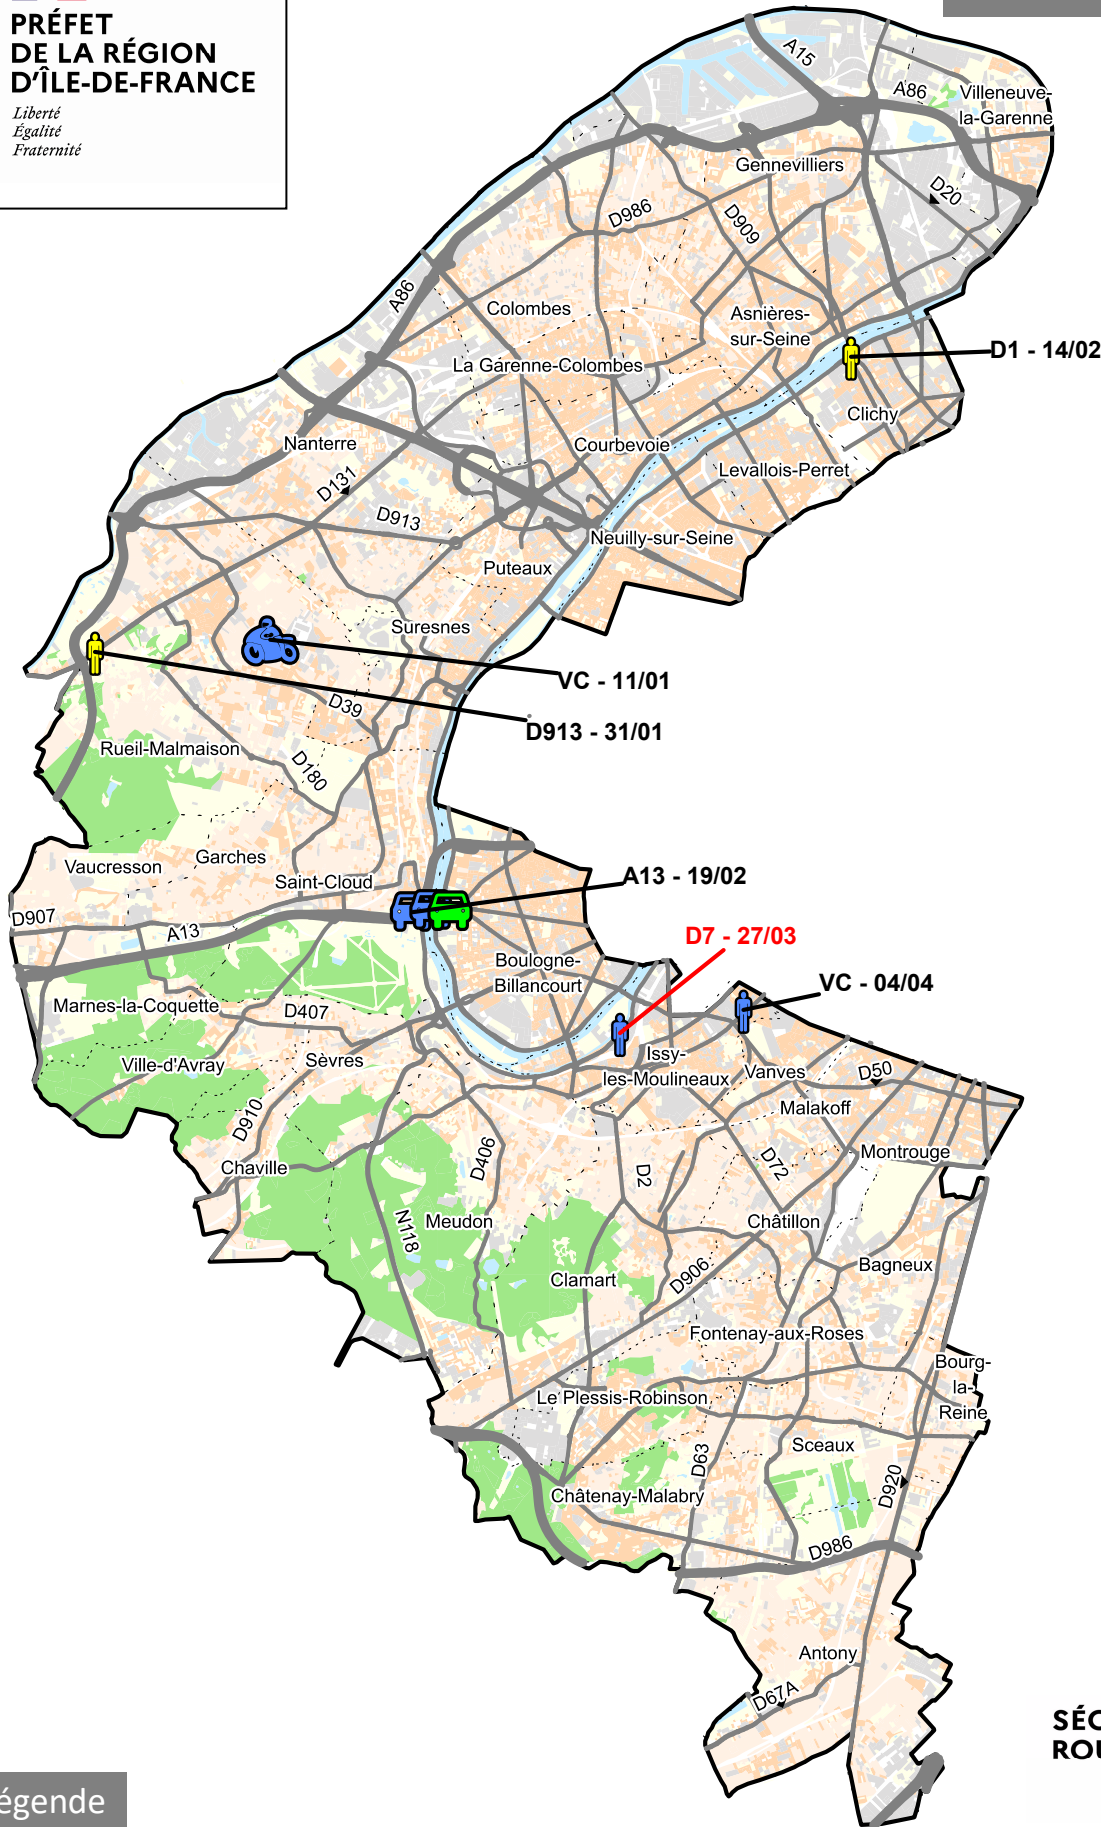

Total :
8
personnes
tuées

Légende

| | | | | | | | | |
|----------------|--|--|--|--|--|--|--|-------|
| < ou = 24 ans | | | | | | | | autre |
| de 25 à 64 ans | | | | | | | | |
| > ou = 65 ans | | | | | | | | |

**SÉCURITÉ
ROUTIÈRE VIVRE,
ENSEMBLE**

Direction régionale et interdépartementale
de l'environnement, de l'aménagement et des transports
d'Île-de-France

Service sécurité des transports et des véhicules
Observatoire départemental de sécurité routière
Seine-Saint-Denis