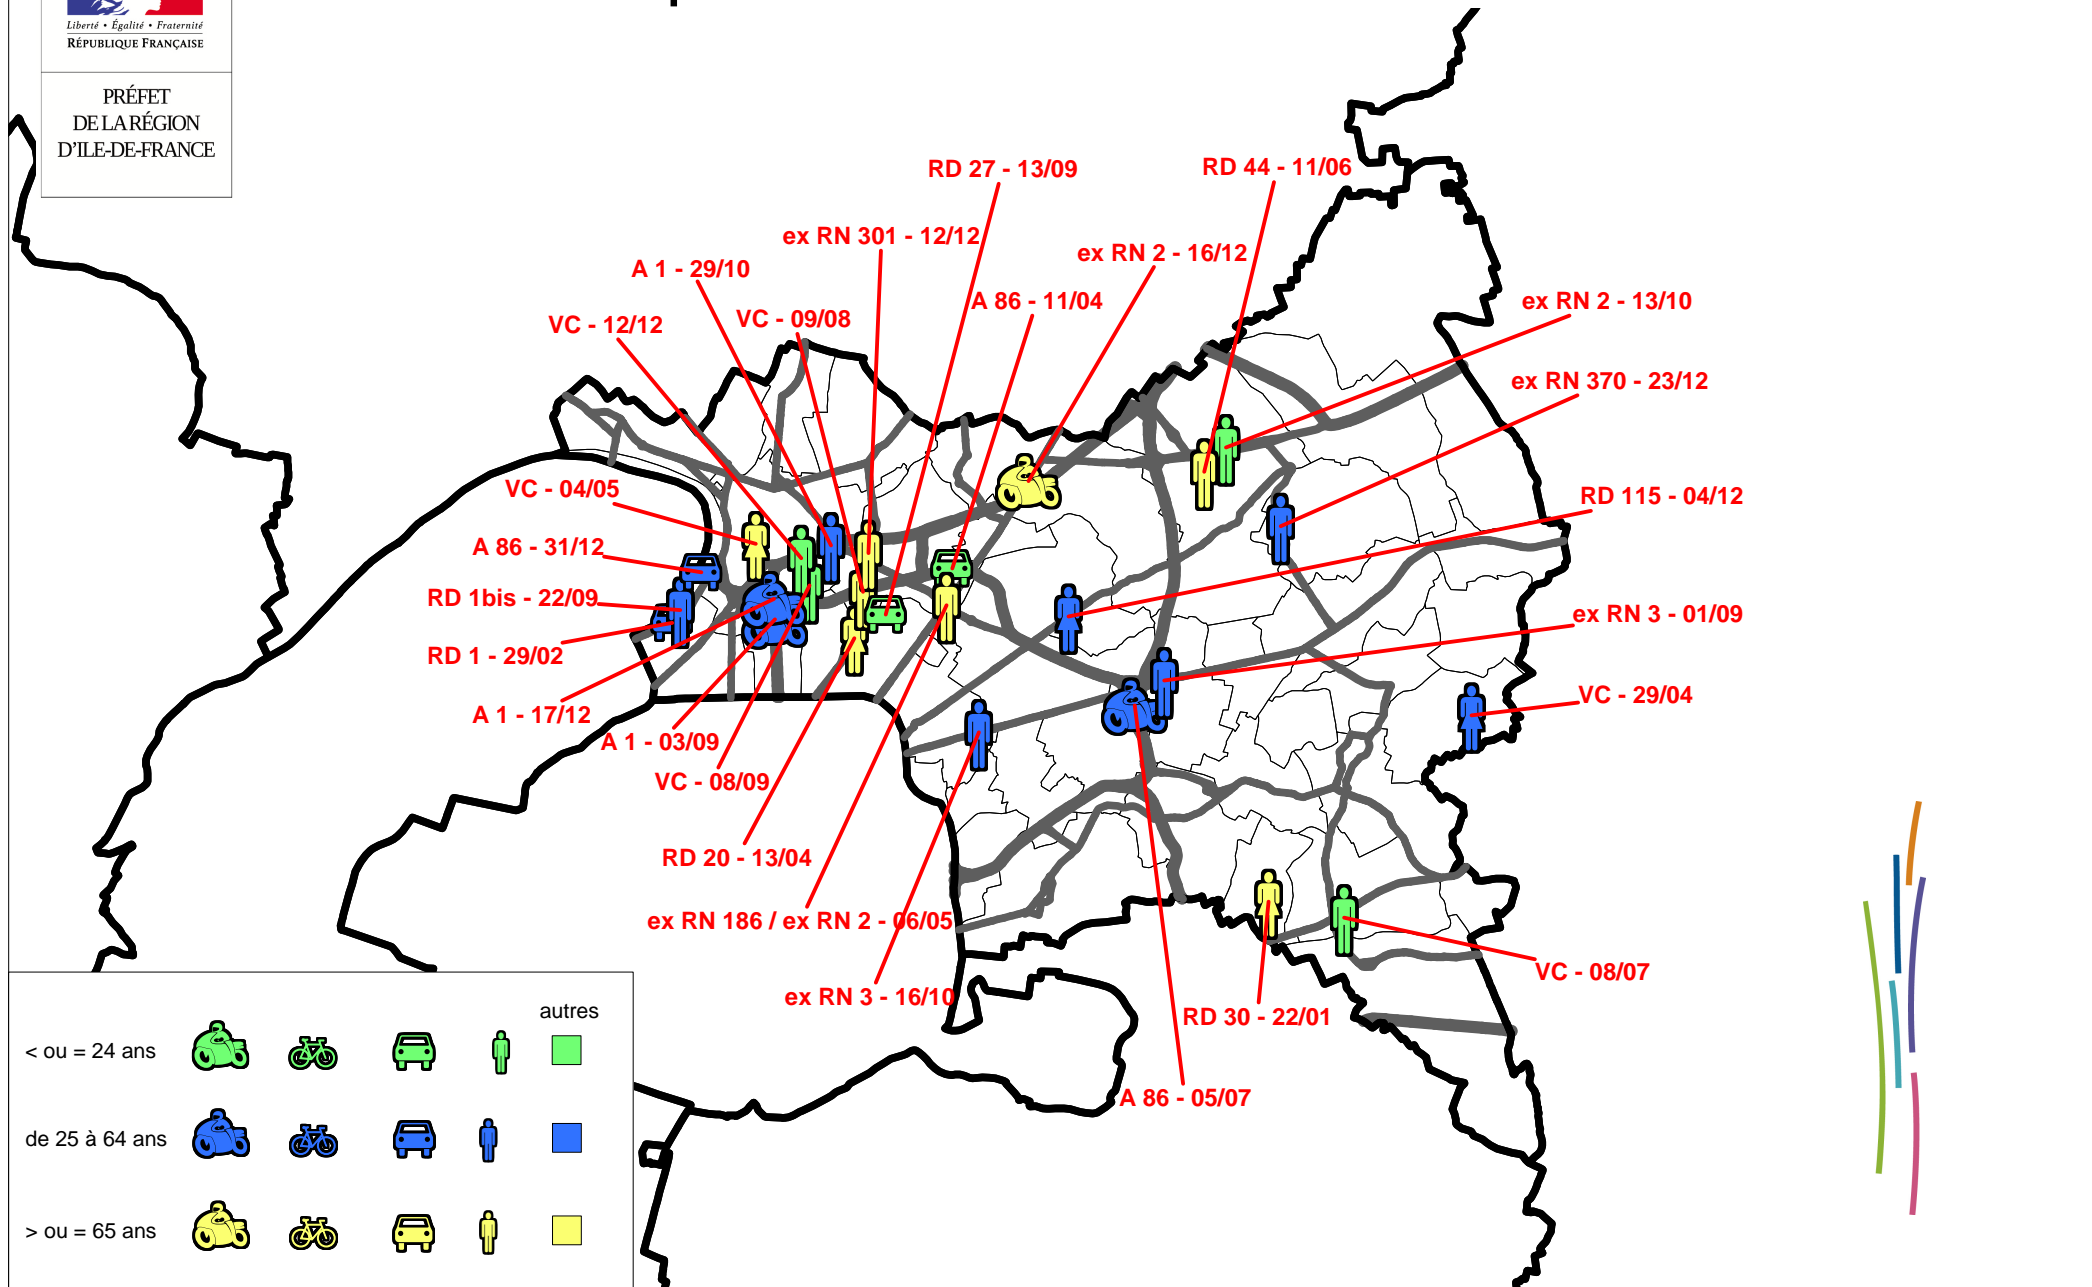

PRÉFET
DE LA RÉGION
D'ÎLE-DE-FRANCE

26 personnes tuées au 31 décembre 2016 en Seine-Saint-Denis

Age Group	Motorcycle	Bicycle	Car	Person	Other
< ou = 24 ans					
de 25 à 64 ans					
> ou = 65 ans					

décembre 2016

Service de la Sécurité des Transports

Département sécurité - éducation - circulation routières