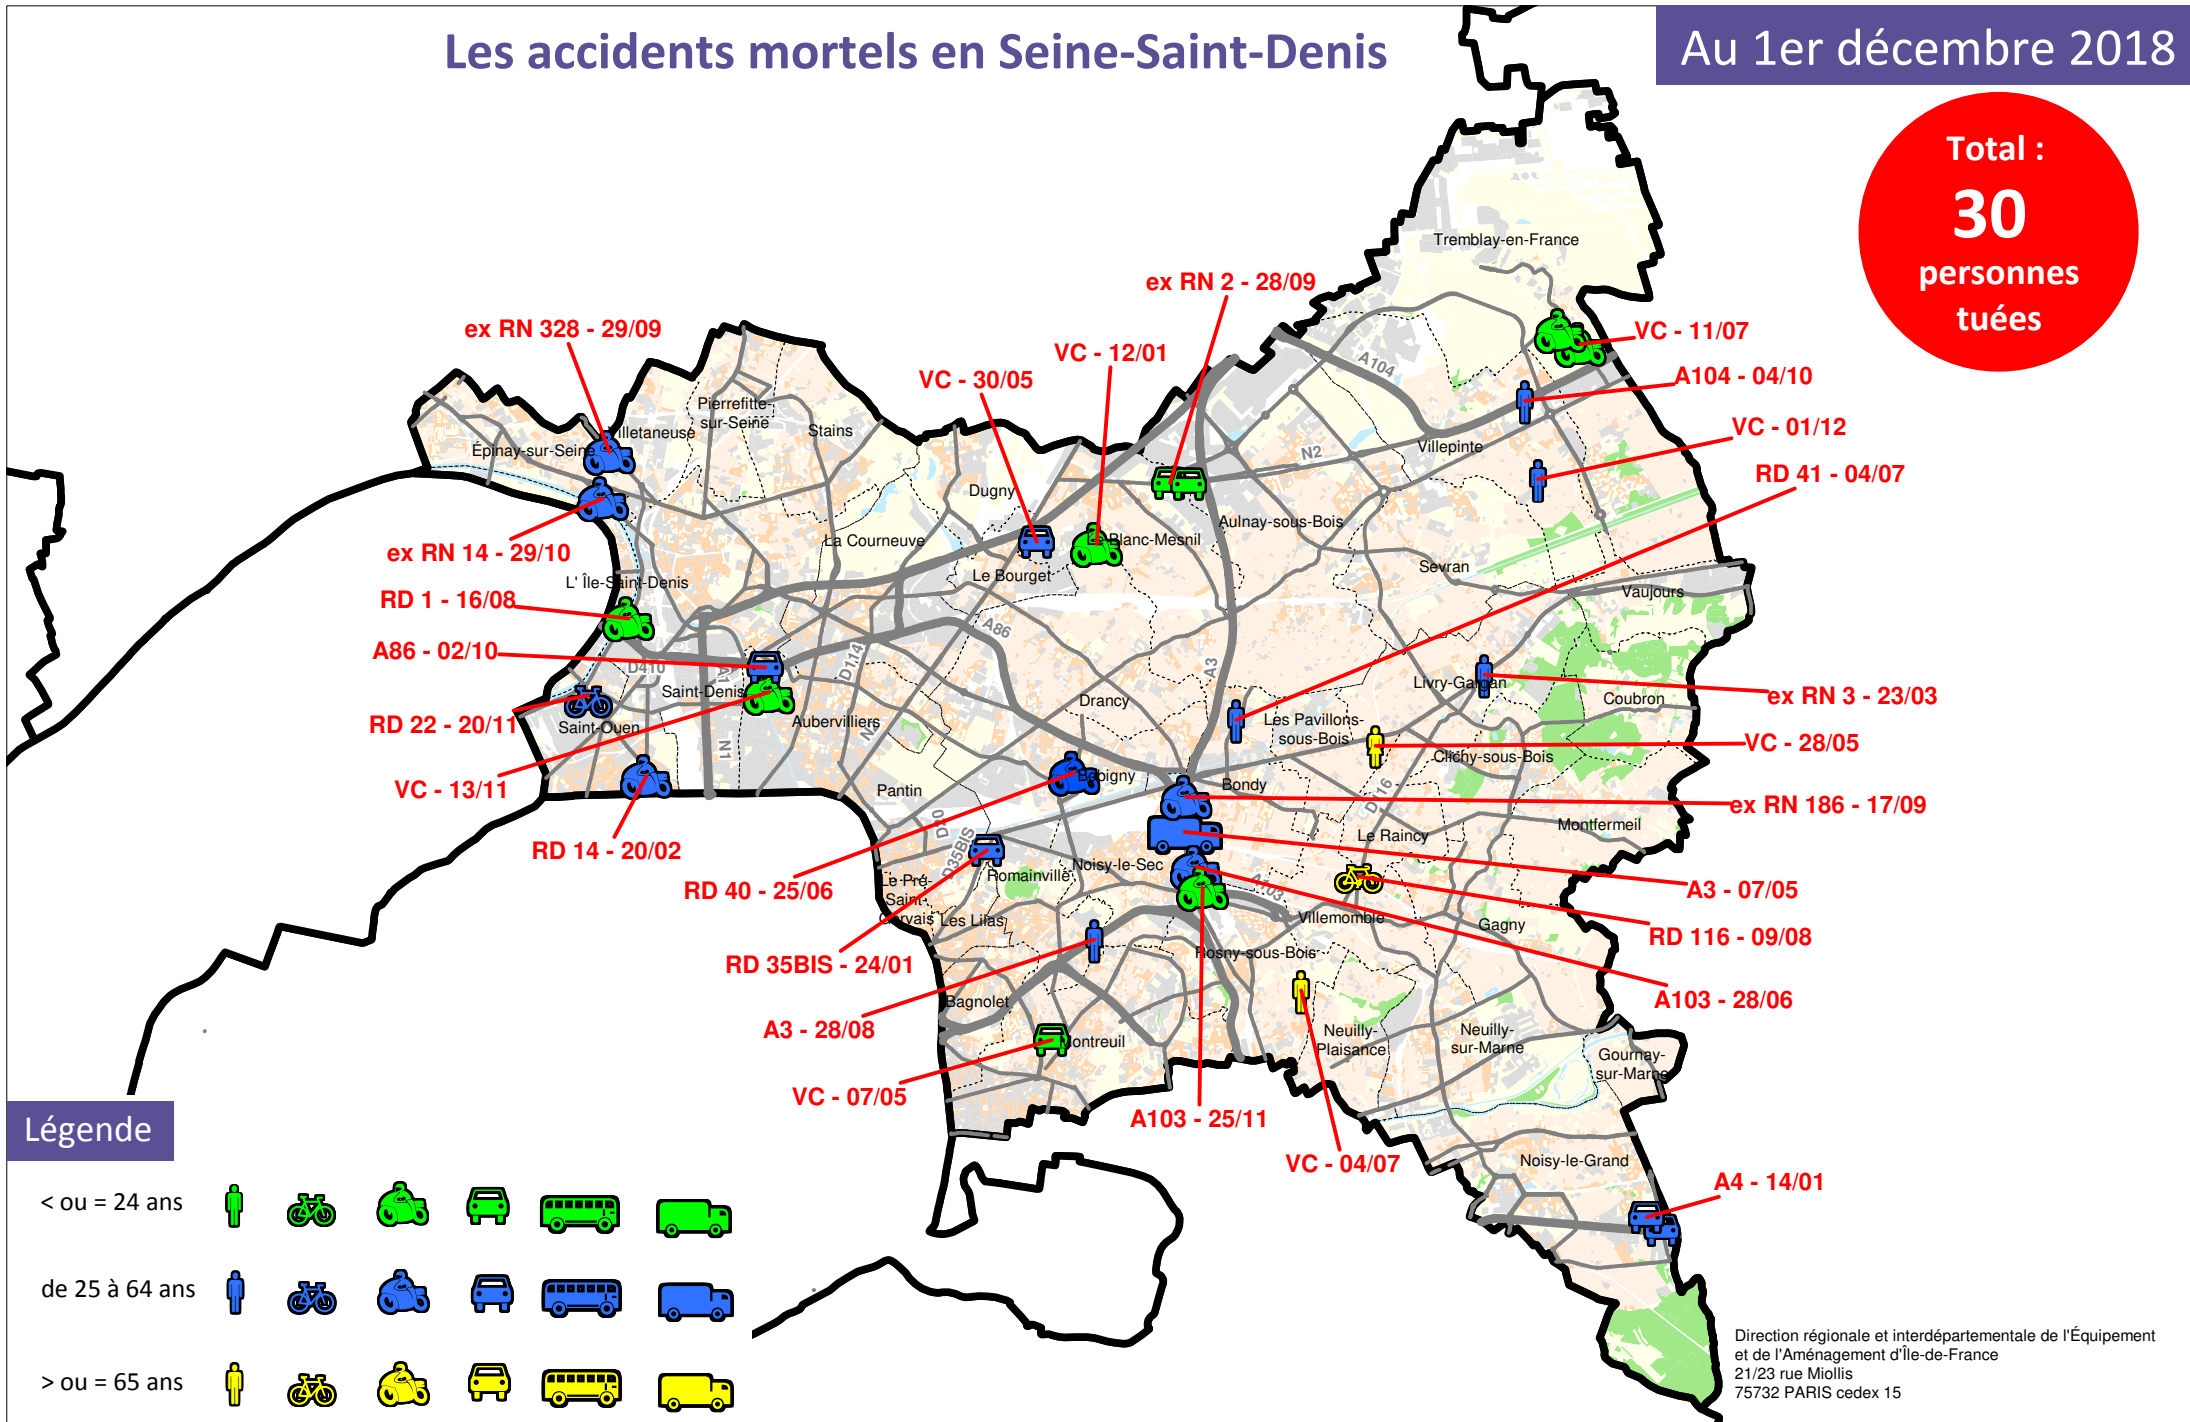

Les accidents mortels en Seine-Saint-Denis

Au 1er décembre 2018

Total :
30
personnes
tuées

Légende

< ou = 24 ans						
de 25 à 64 ans						
> ou = 65 ans						

Direction régionale et interdépartementale de l'Équipement et de l'Aménagement d'Île-de-France
21/23 rue Miollis
75732 PARIS cedex 15

Service Sécurité des Transports

Département sécurité - éducation - circulation routières