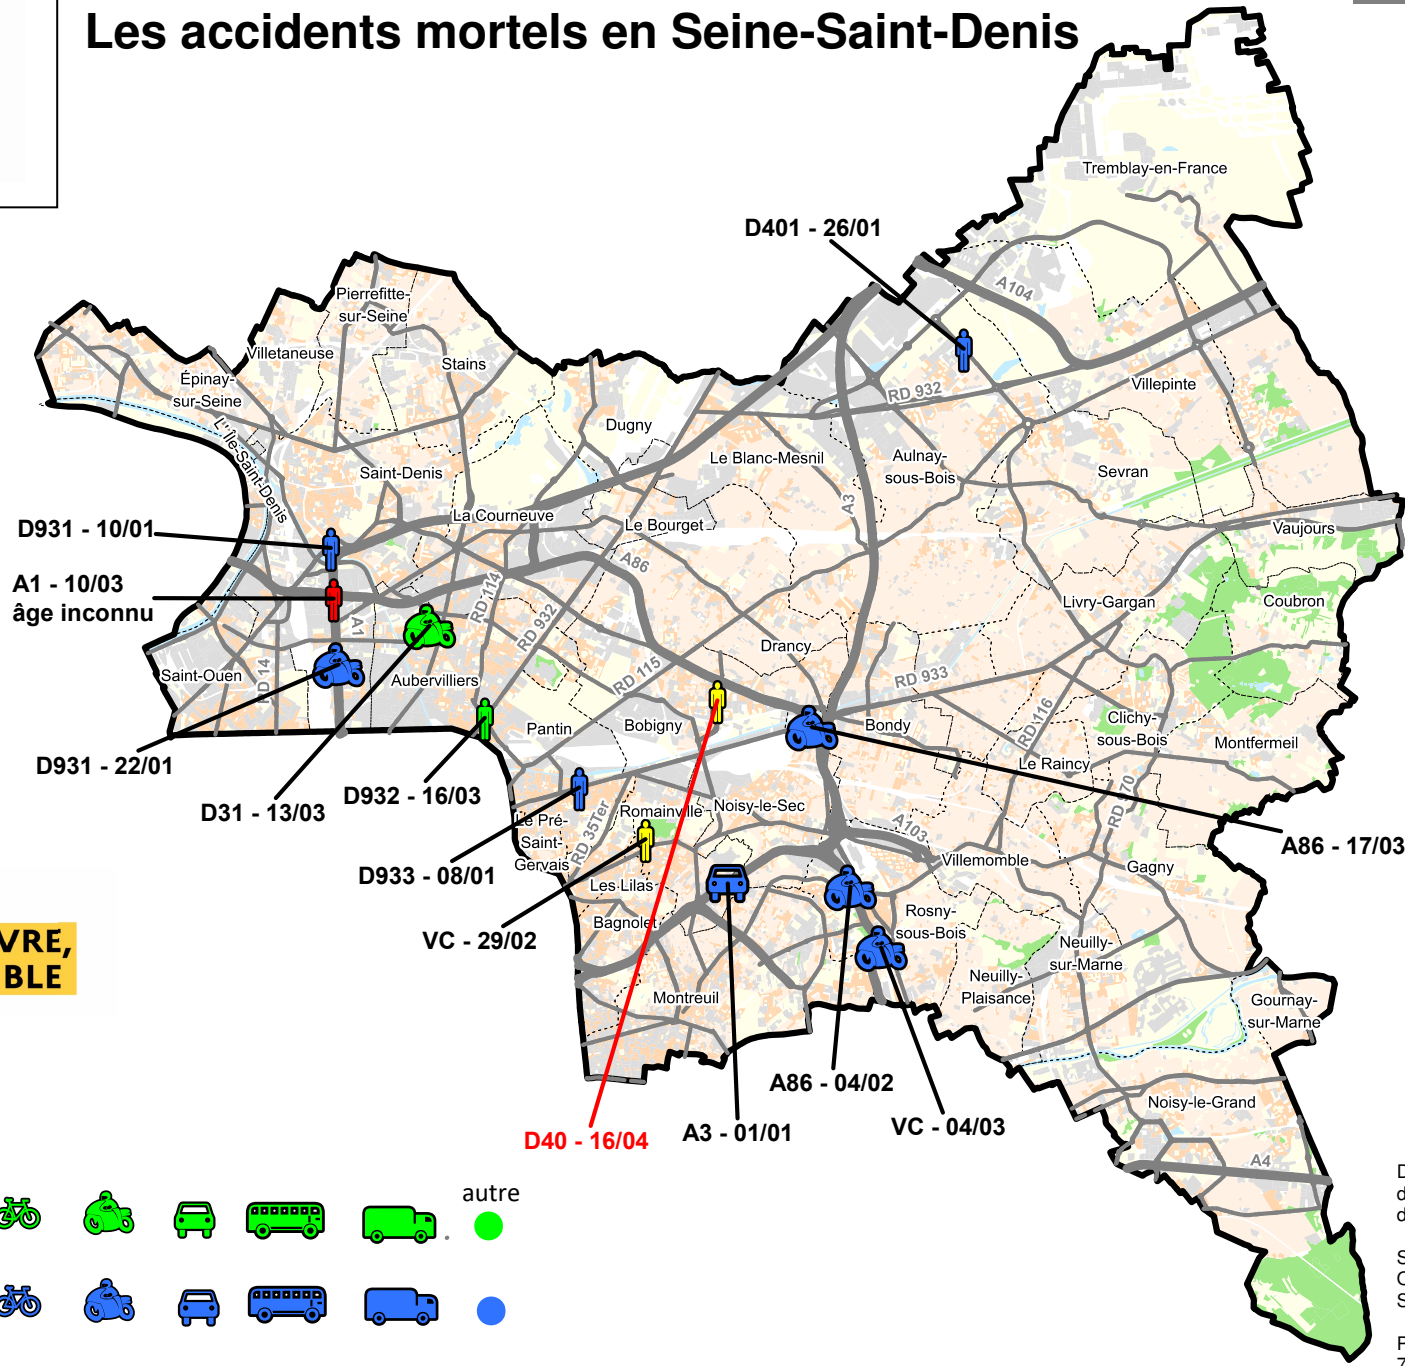

Les accidents mortels en Seine-Saint-Denis

Total : **13** personnes tuées

SÉCURITÉ ROUTIÈRE VIVRE, ENSEMBLE

Légende

< ou = 24 ans							autre	
de 25 à 64 ans								
> ou = 65 ans								

Direction régionale et interdépartementale de l'environnement, de l'aménagement et des transports d'Île-de-France

Service sécurité des transports et des véhicules
Observatoire départemental de sécurité routière Seine-Saint-Denis

Ponant 2, 27-29 rue Leblanc
75015 PARIS
Tél. 01 40 61 80 80