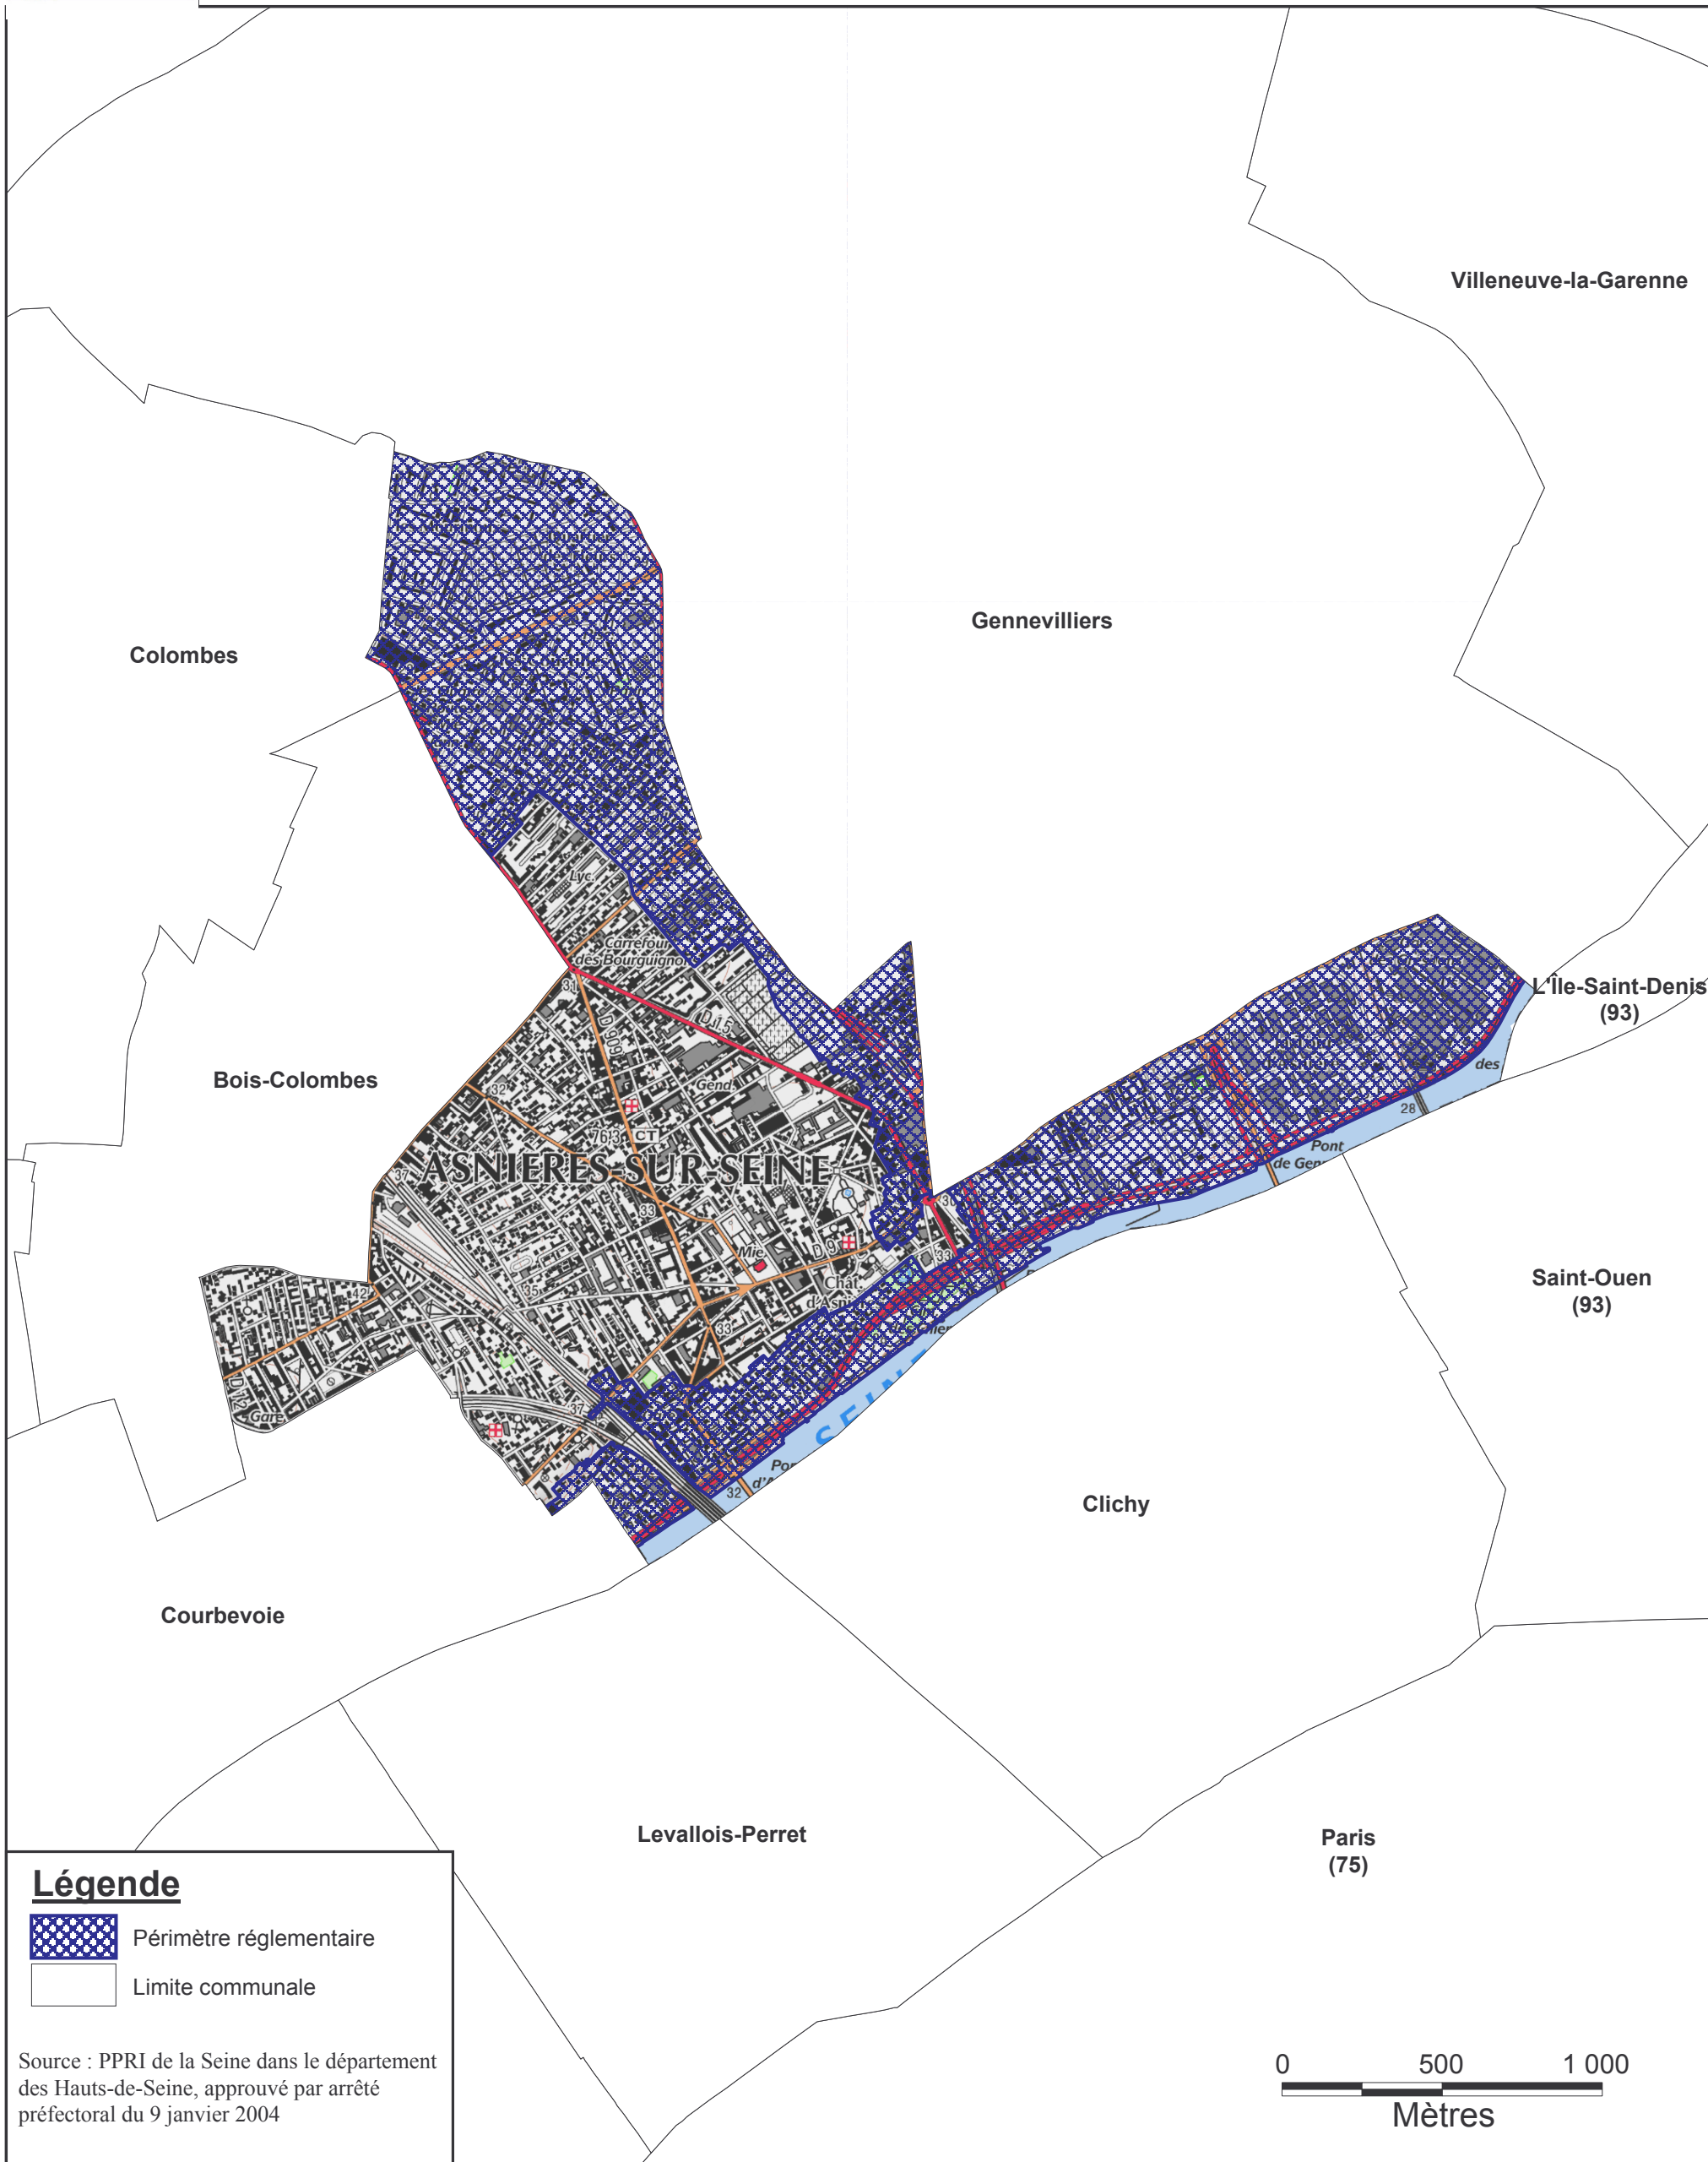

Direction régionale
et interdépartementale
de l'Équipement
et de l'Aménagement
ÎLE-DE-FRANCE
Unité territoriale des Hauts-de-Seine

Périmètre réglementaire du Plan de Prévention du Risque d'Inondation (PPRI) de la Seine dans le département des Hauts-de-Seine

Légende

- Périmètre réglementaire
- Limite communale

Source : PPRI de la Seine dans le département des Hauts-de-Seine, approuvé par arrêté préfectoral du 9 janvier 2004

Fond de plan : BD TOPO - © IGN 2010
Scan 25 - © IGN 2010

ASNIERES-SUR-SEINE

Echelle : 1 / 20 000