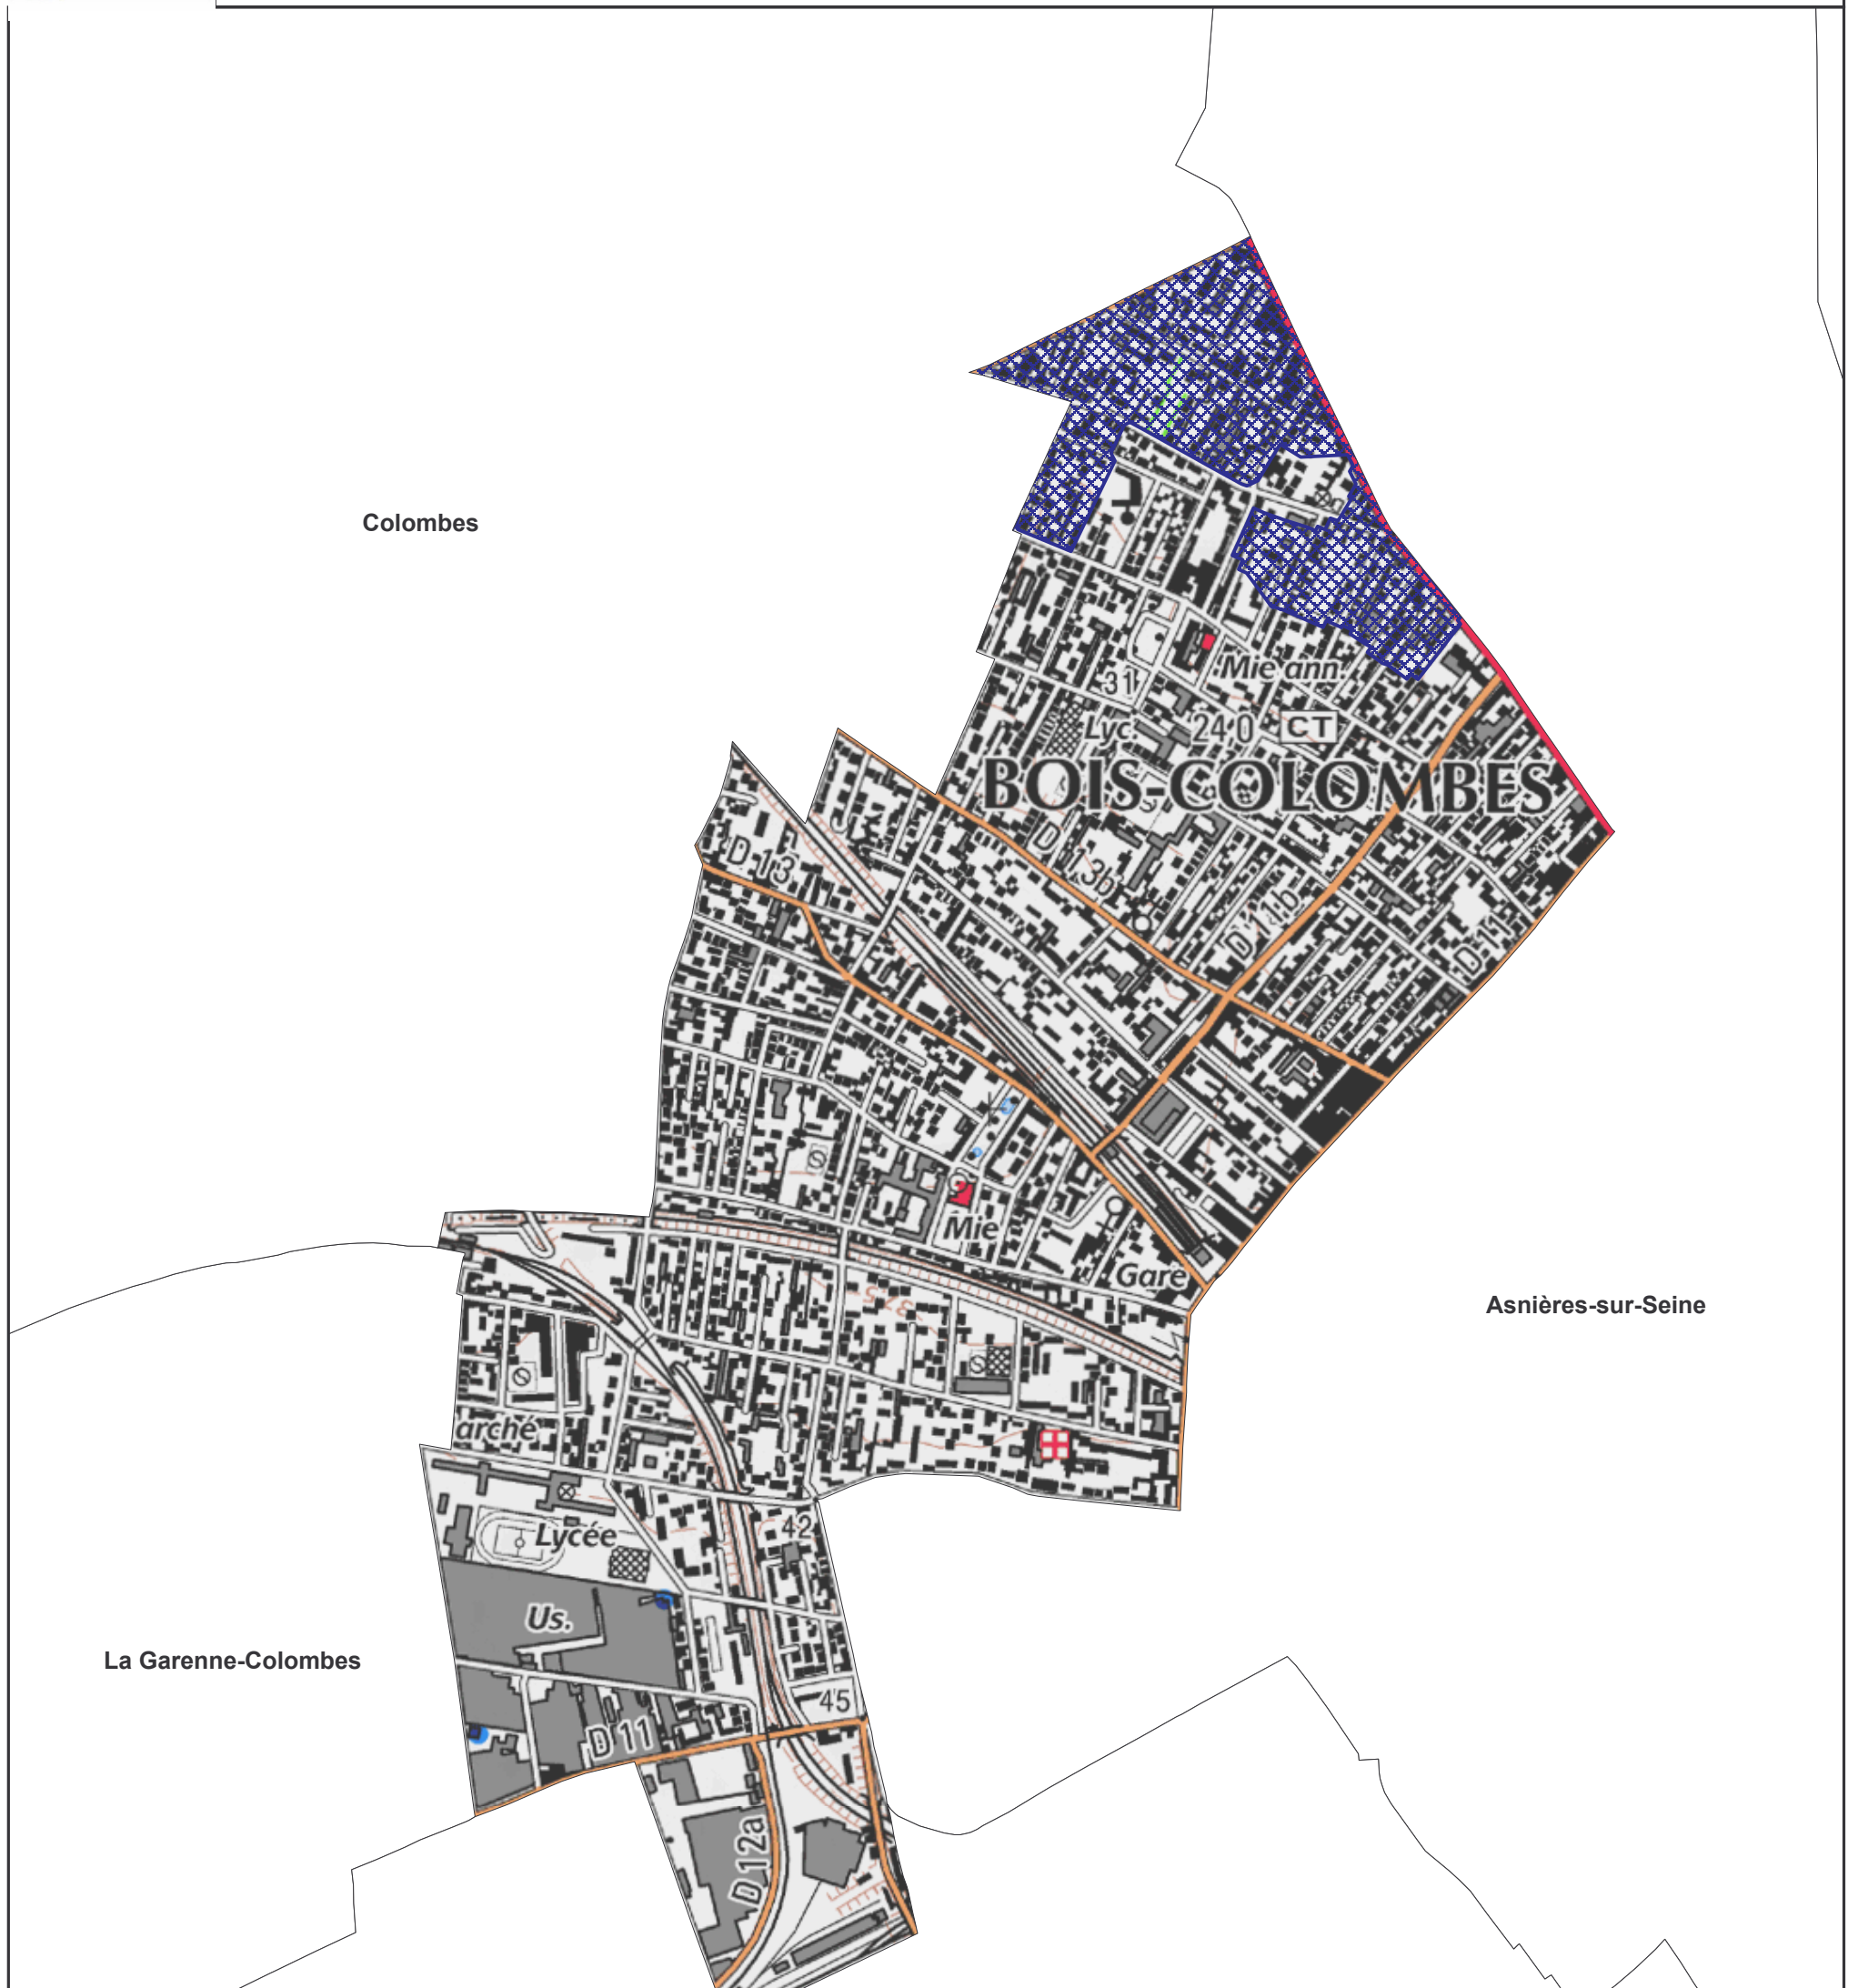

Périmètre réglementaire du Plan de Prévention du Risque d'Inondation (PPRI) de la Seine dans le département des Hauts-de-Seine

Légende

-  Périmètre réglementaire
-  Limite communale

Source : PPRI de la Seine dans le département des Hauts-de-Seine, approuvé par arrêté préfectoral du 9 janvier 2004