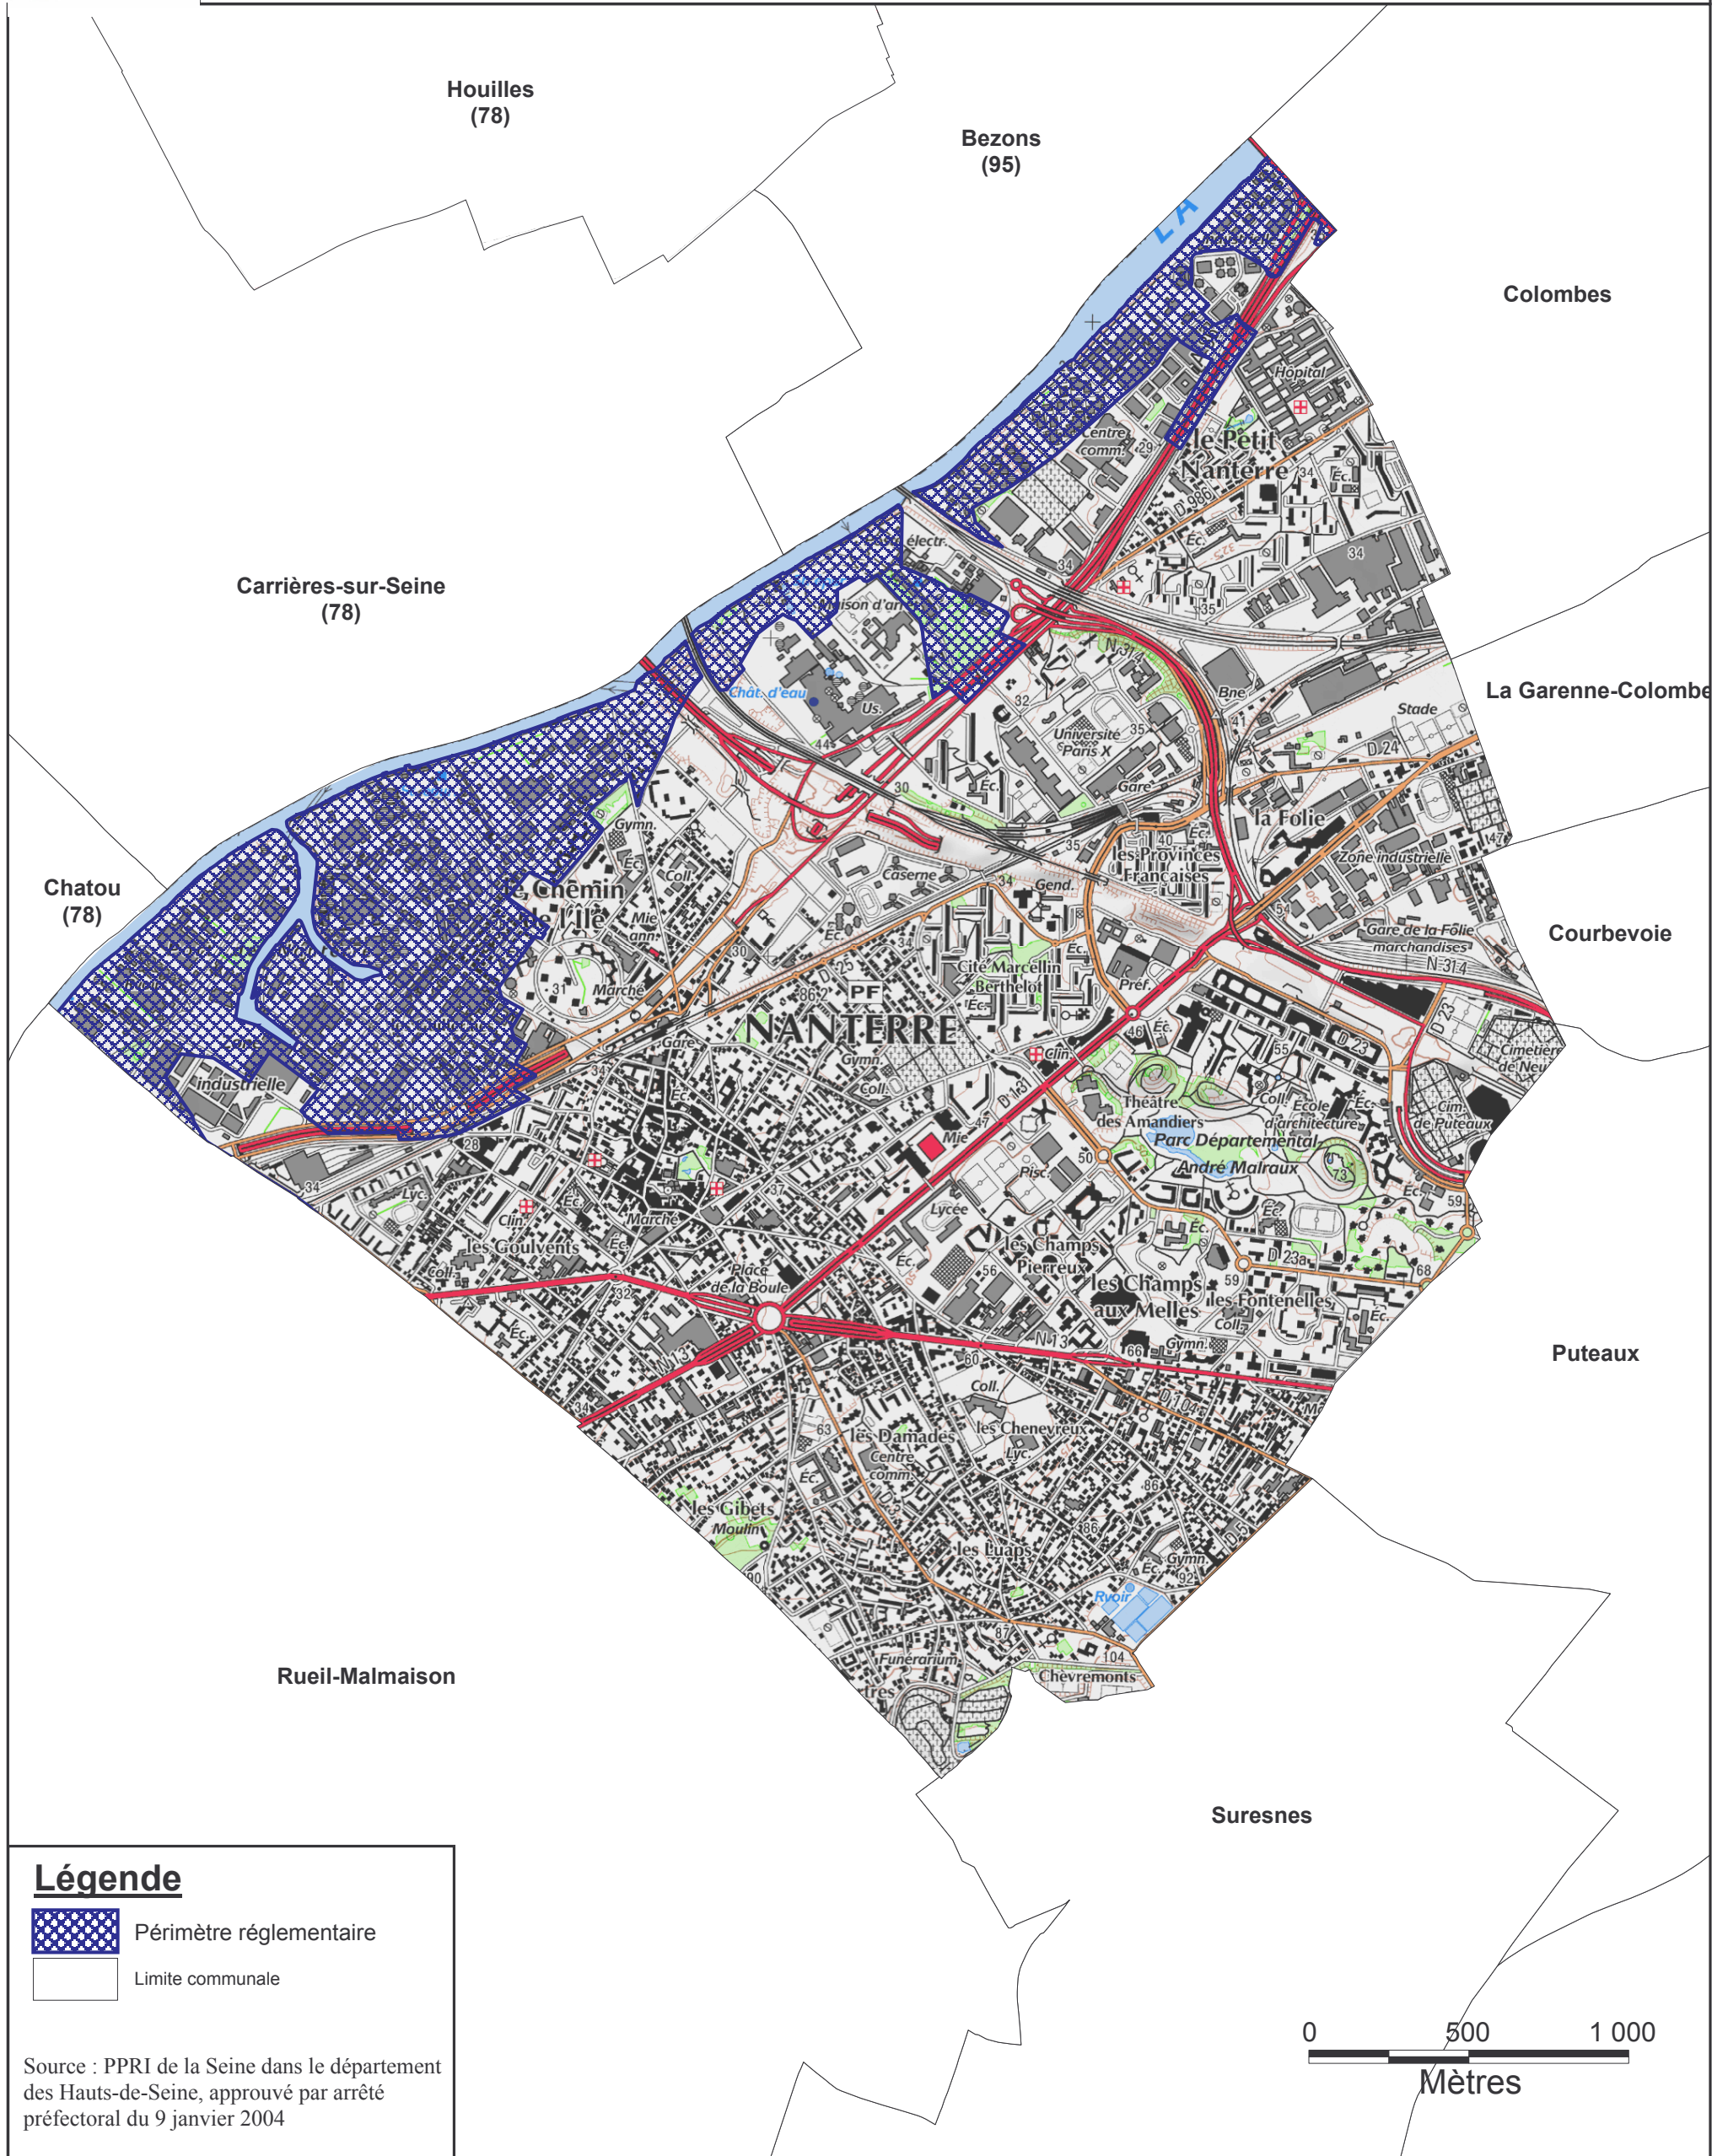

Périmètre réglementaire du Plan de Prévention du Risque d'Inondation (PPRI) de la Seine dans le département des Hauts-de-Seine

Légende

-  Périmètre réglementaire
-  Limite communale

Source : PPRI de la Seine dans le département des Hauts-de-Seine, approuvé par arrêté préfectoral du 9 janvier 2004