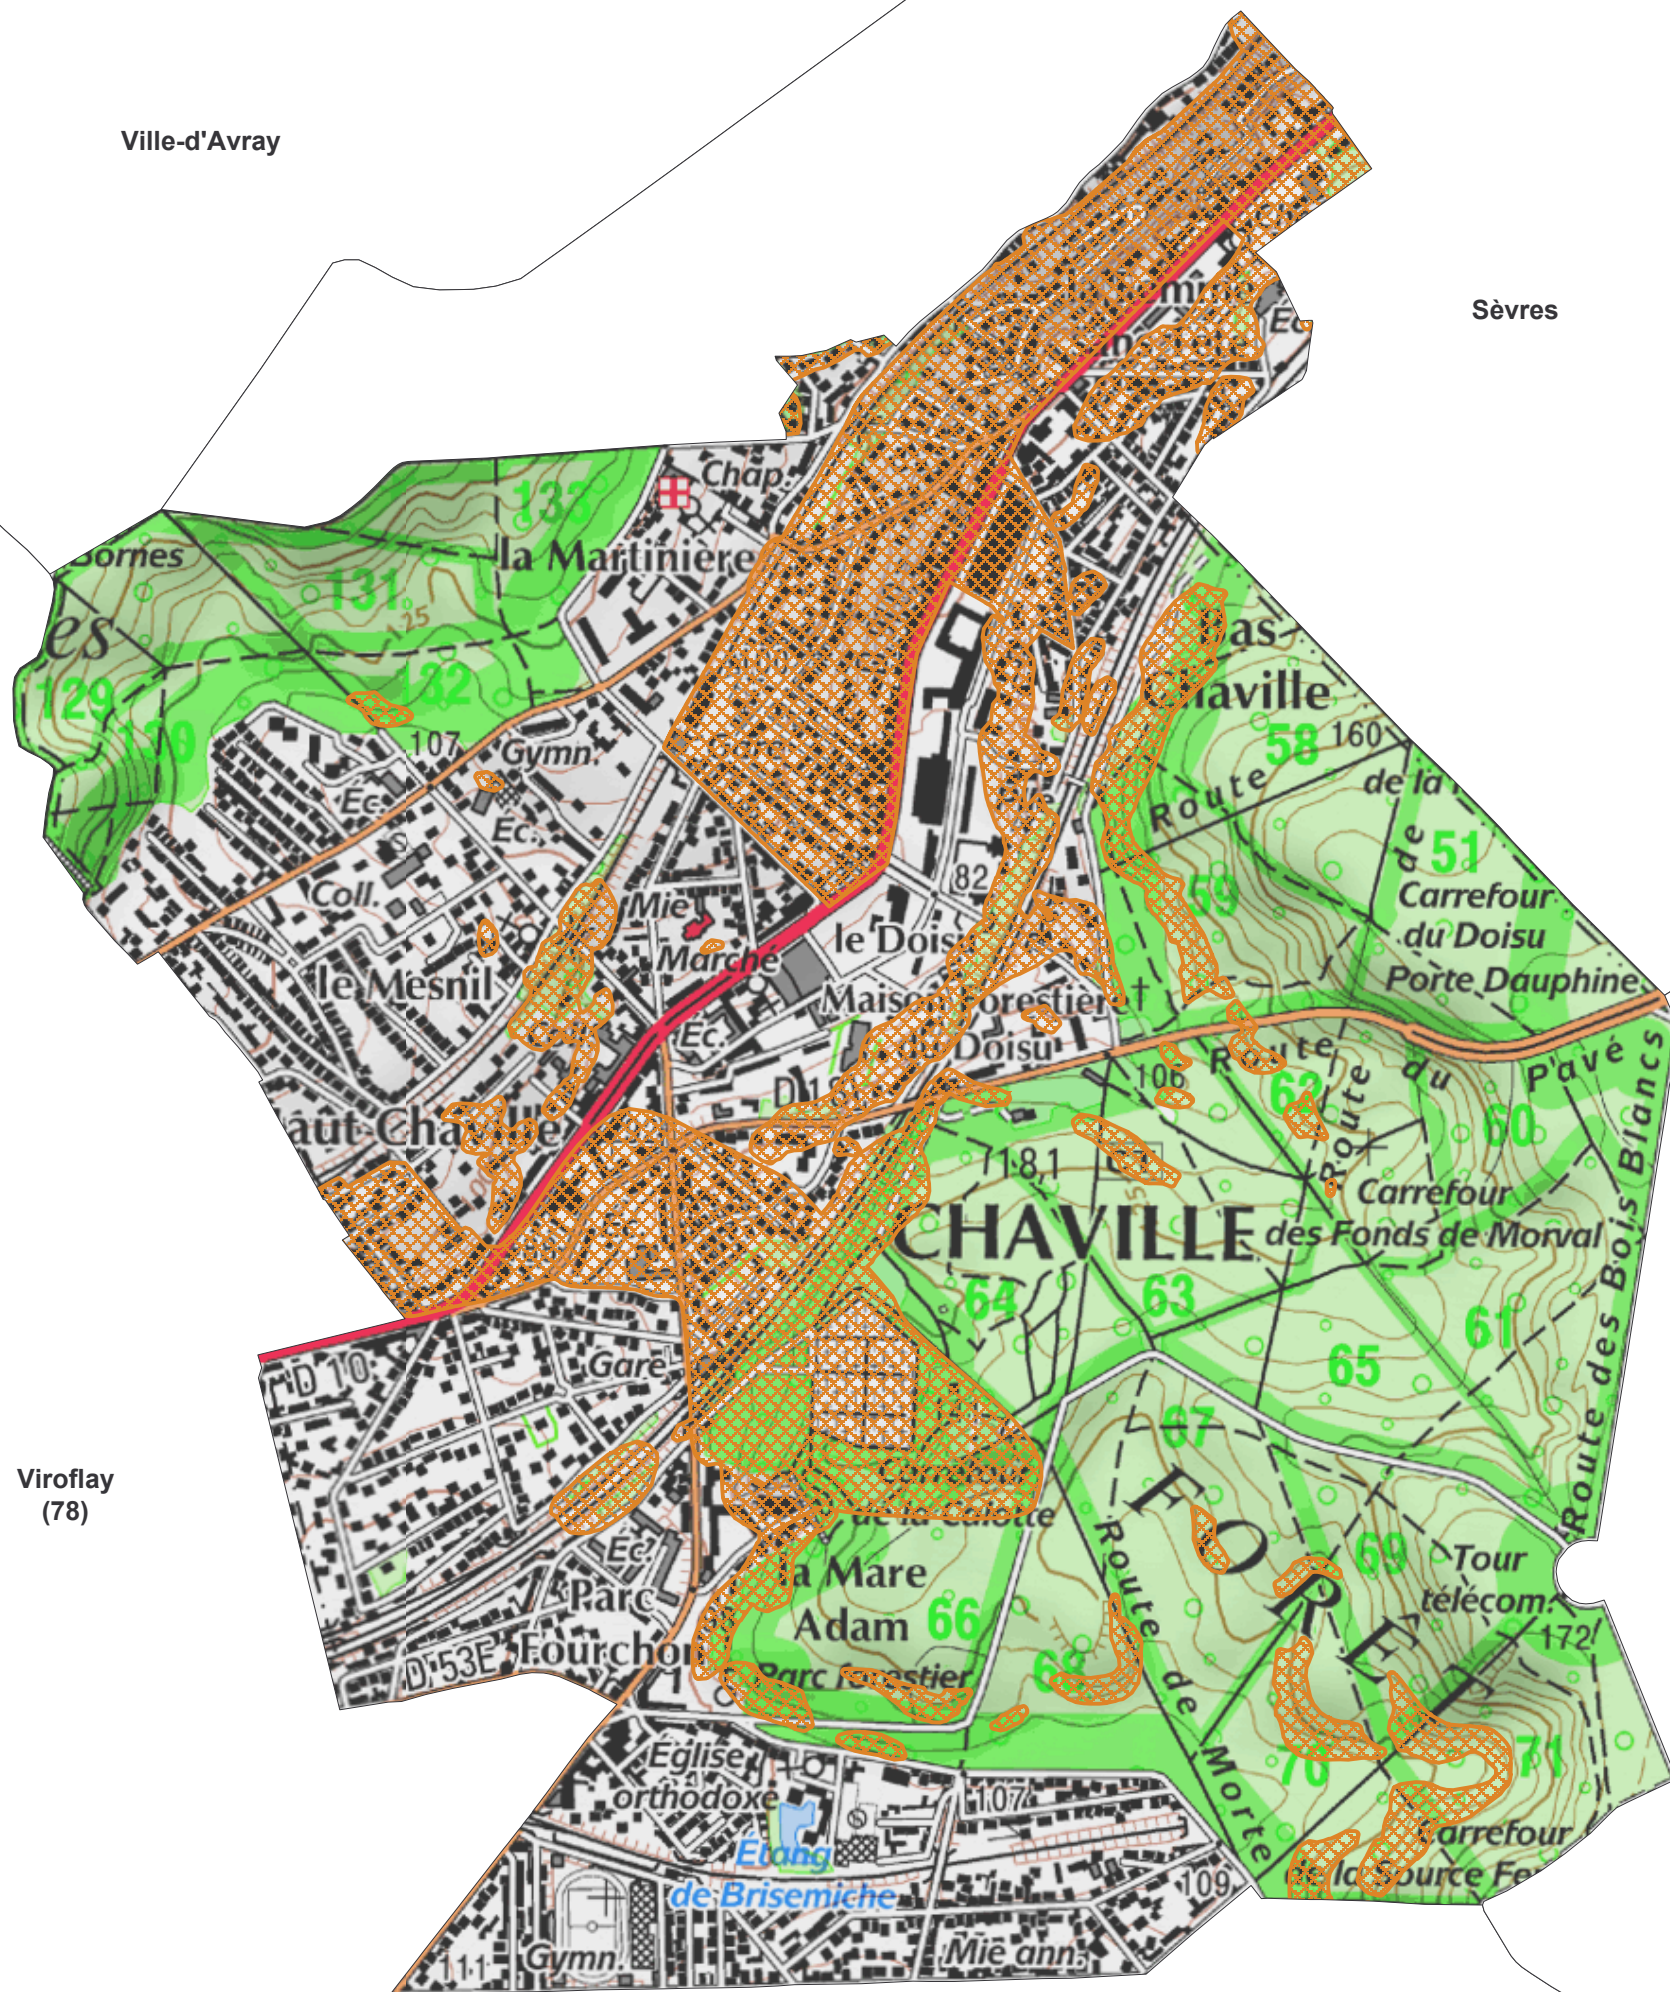

Périmètre réglementaire du Plan de Prévention du Risque Mouvements de Terrain (PPRMT)

Légende

-  Périmètre réglementaire
-  Limite communale

Référence :
Plan de Prévention du Risque
Mouvements de Terrain approuvé par
arrêté préfectoral du 29 mars 2005

Vélizy-Villacoublay
(78)