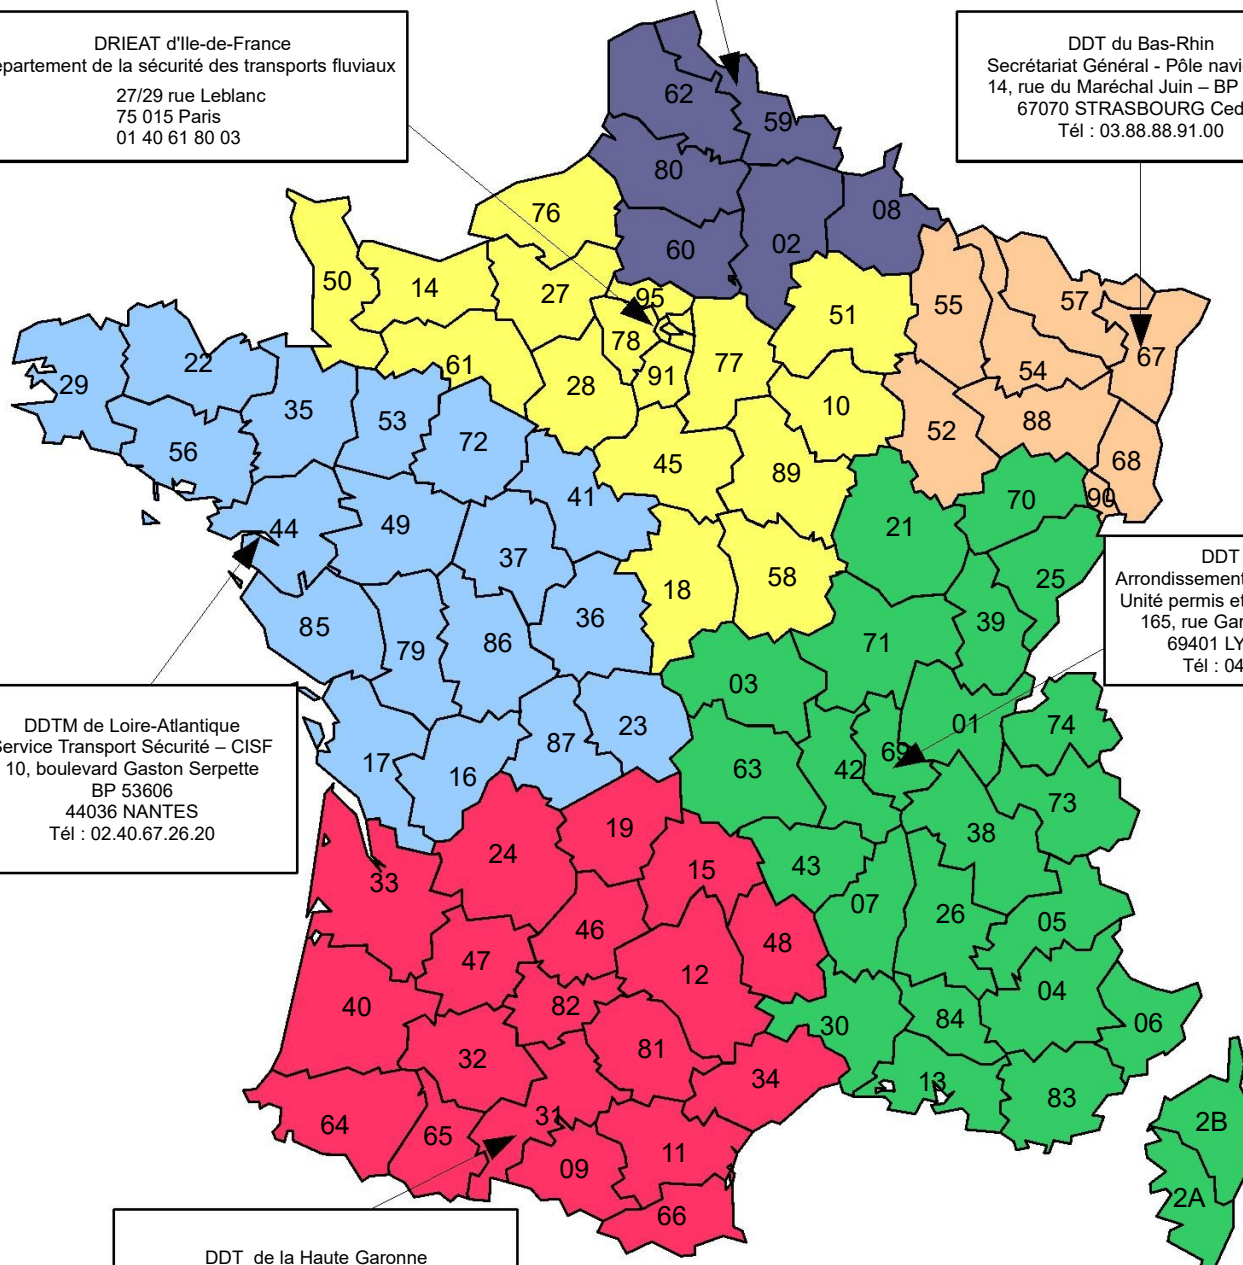

Carte des compétences territoriales des services instructeurs de sécurité fluviale

DDTM du Nord
Délégation à la mer, au littoral et à la navigation intérieure
123, rue de Roubaix – CS 20839
59508 DOUAI Cedex
Tél : 03.27.94.55.60

DRIEAT d'Ile-de-France
Département de la sécurité des transports fluviaux
27/29 rue Leblanc
75 015 Paris
01 40 61 80 03

DDT du Bas-Rhin
Secrétariat Général - Pôle navigation
14, rue du Maréchal Juin – BP 61003
67070 STRASBOURG Cedex
Tél : 03.88.88.91.00

DDT du Rhône
Arrondissement Urbain et Transport
Unité permis et titres de navigation
165, rue Garibaldi – CS33862
69401 LYON Cedex 03
Tél : 04.78.62.52.52

DDTM de Loire-Atlantique
Service Transport Sécurité – CISF
10, boulevard Gaston Serpette
BP 53606
44036 NANTES
Tél : 02.40.67.26.20

DDT de la Haute Garonne
Unité Navigation et Sécurité Fluviale - SRGC
Cité Administrative – Bât. A
2, boulevard Armand Duportal
BP 70001
31074 TOULOUSE Cedex 9
Tél : 06.61.10.60.80