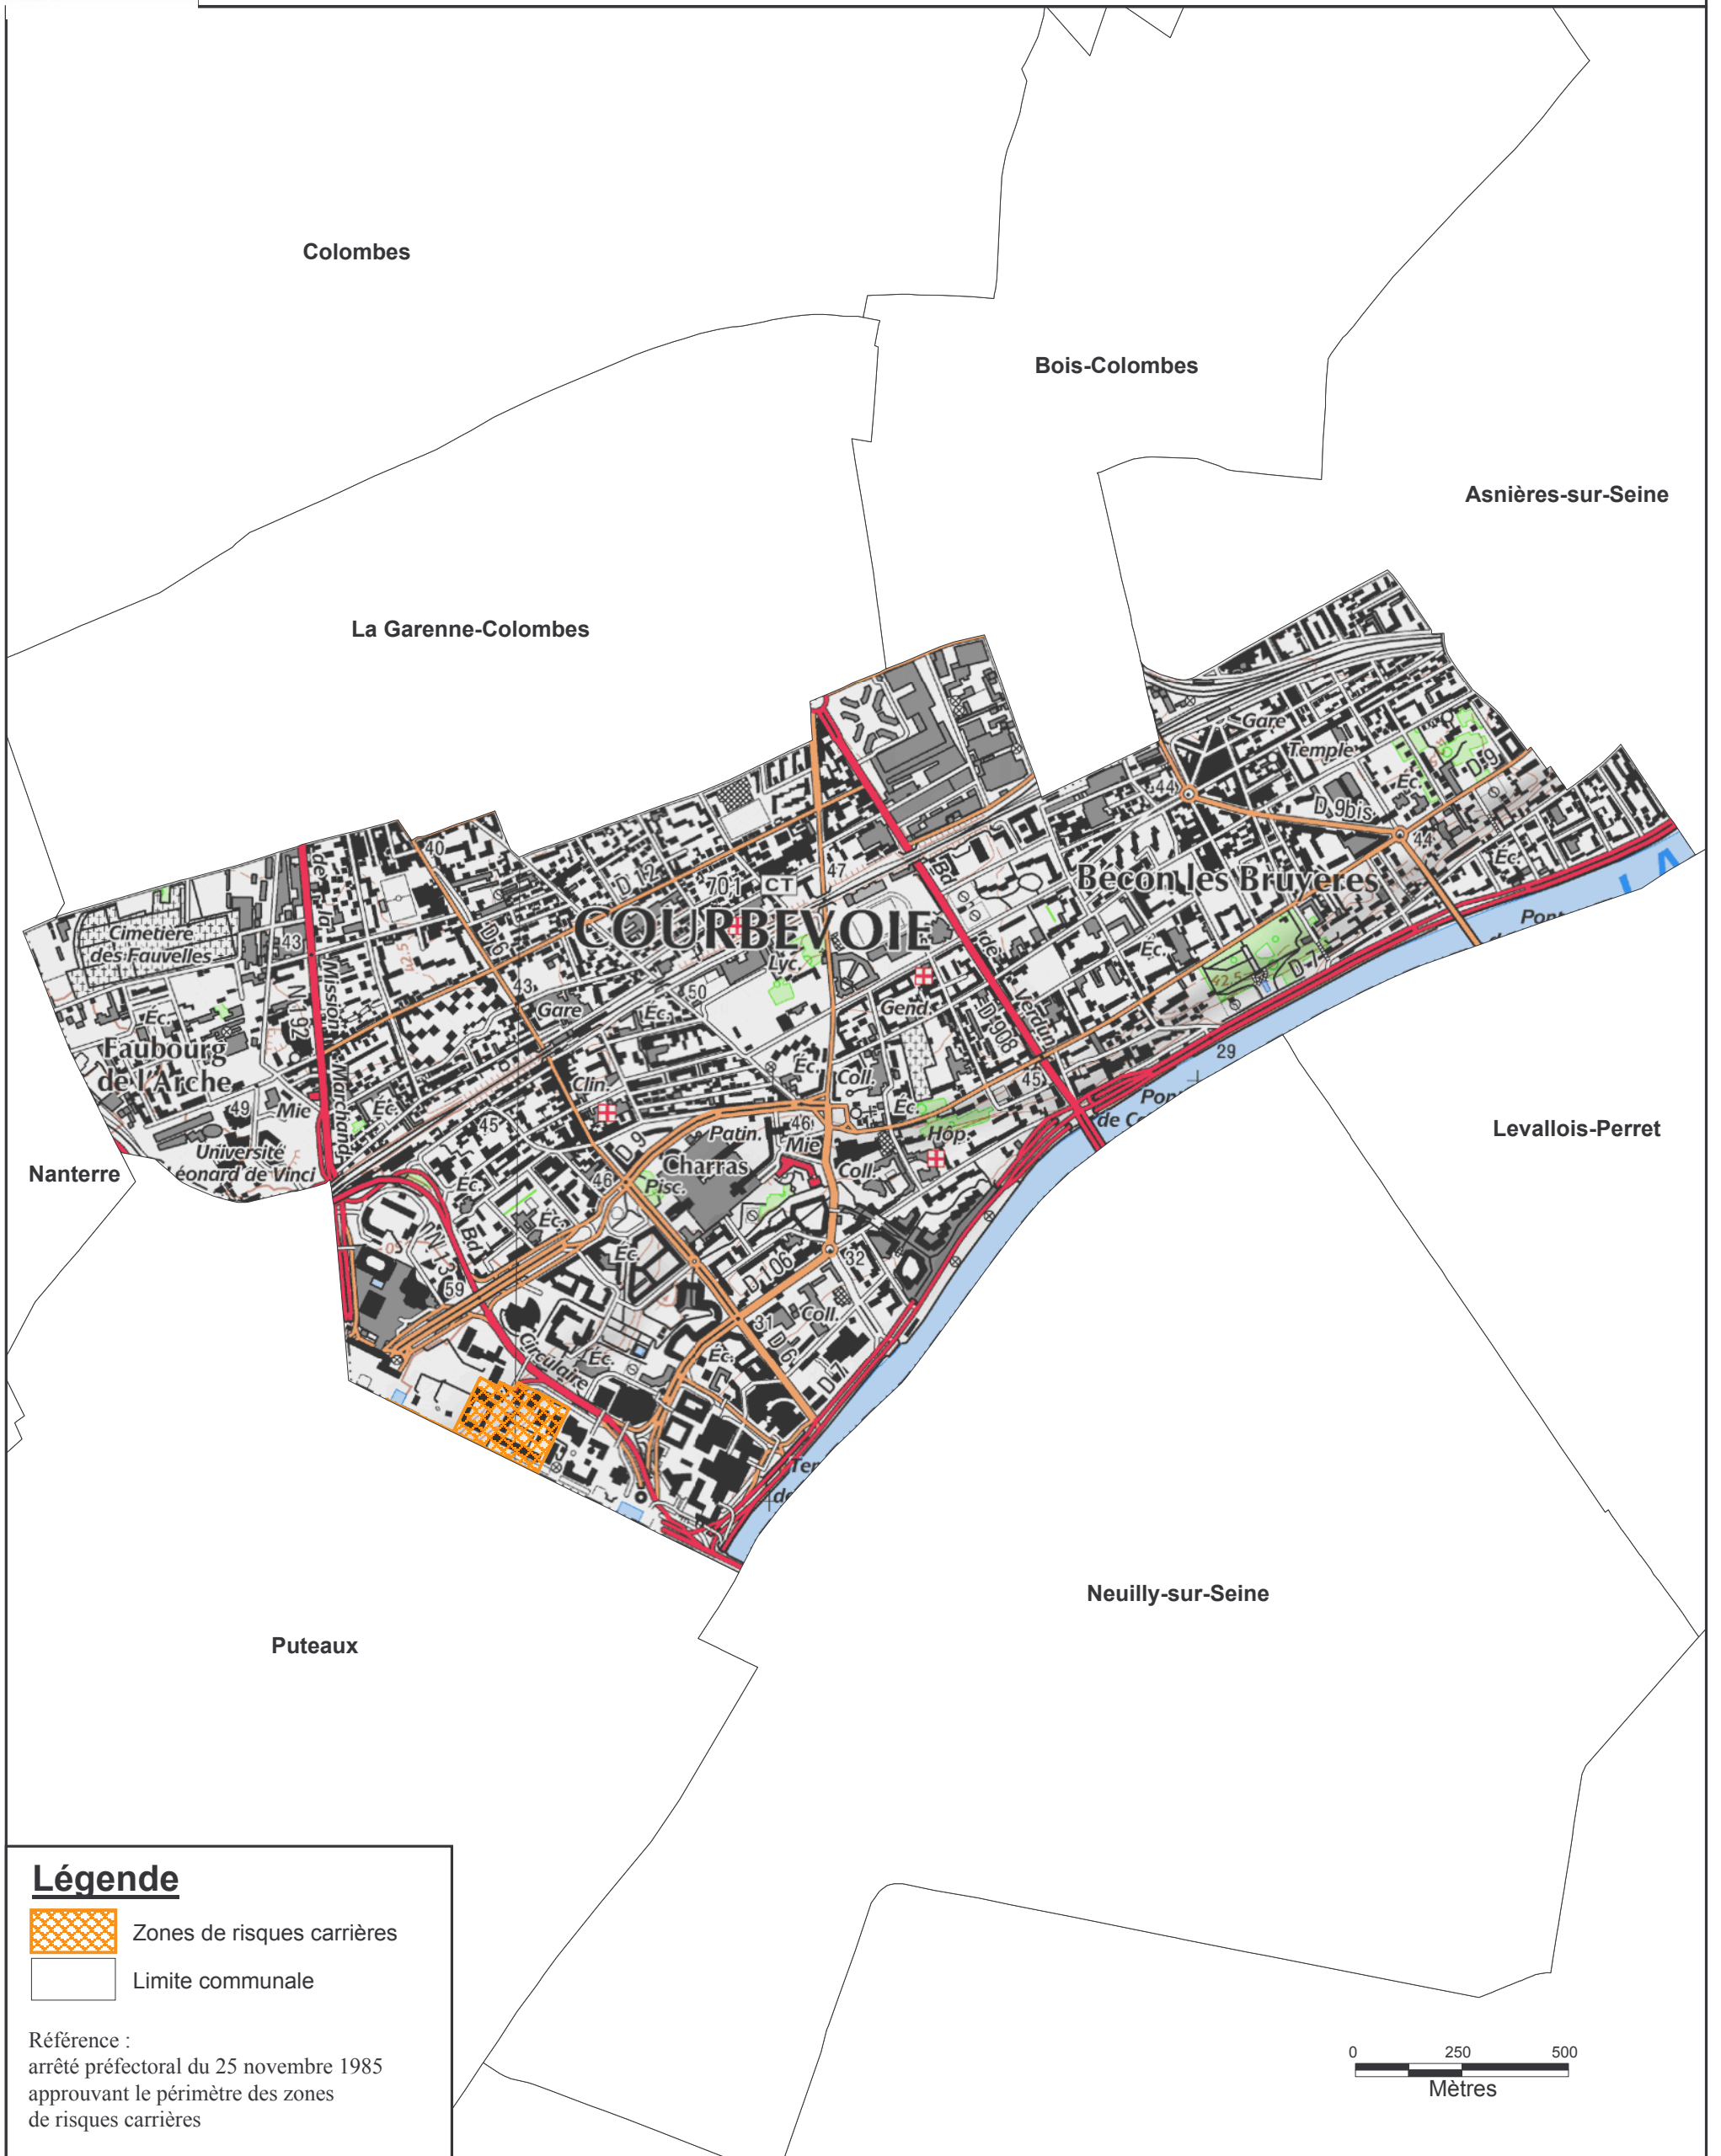

Périmètre des zones de risques carrières ayant valeur de Plan de Prévention du Risque

Légende

-  Zones de risques carrières
-  Limite communale

Référéncé :
arrêté préfectoral du 25 novembre 1985
approuvant le périmètre des zones
de risques carrières