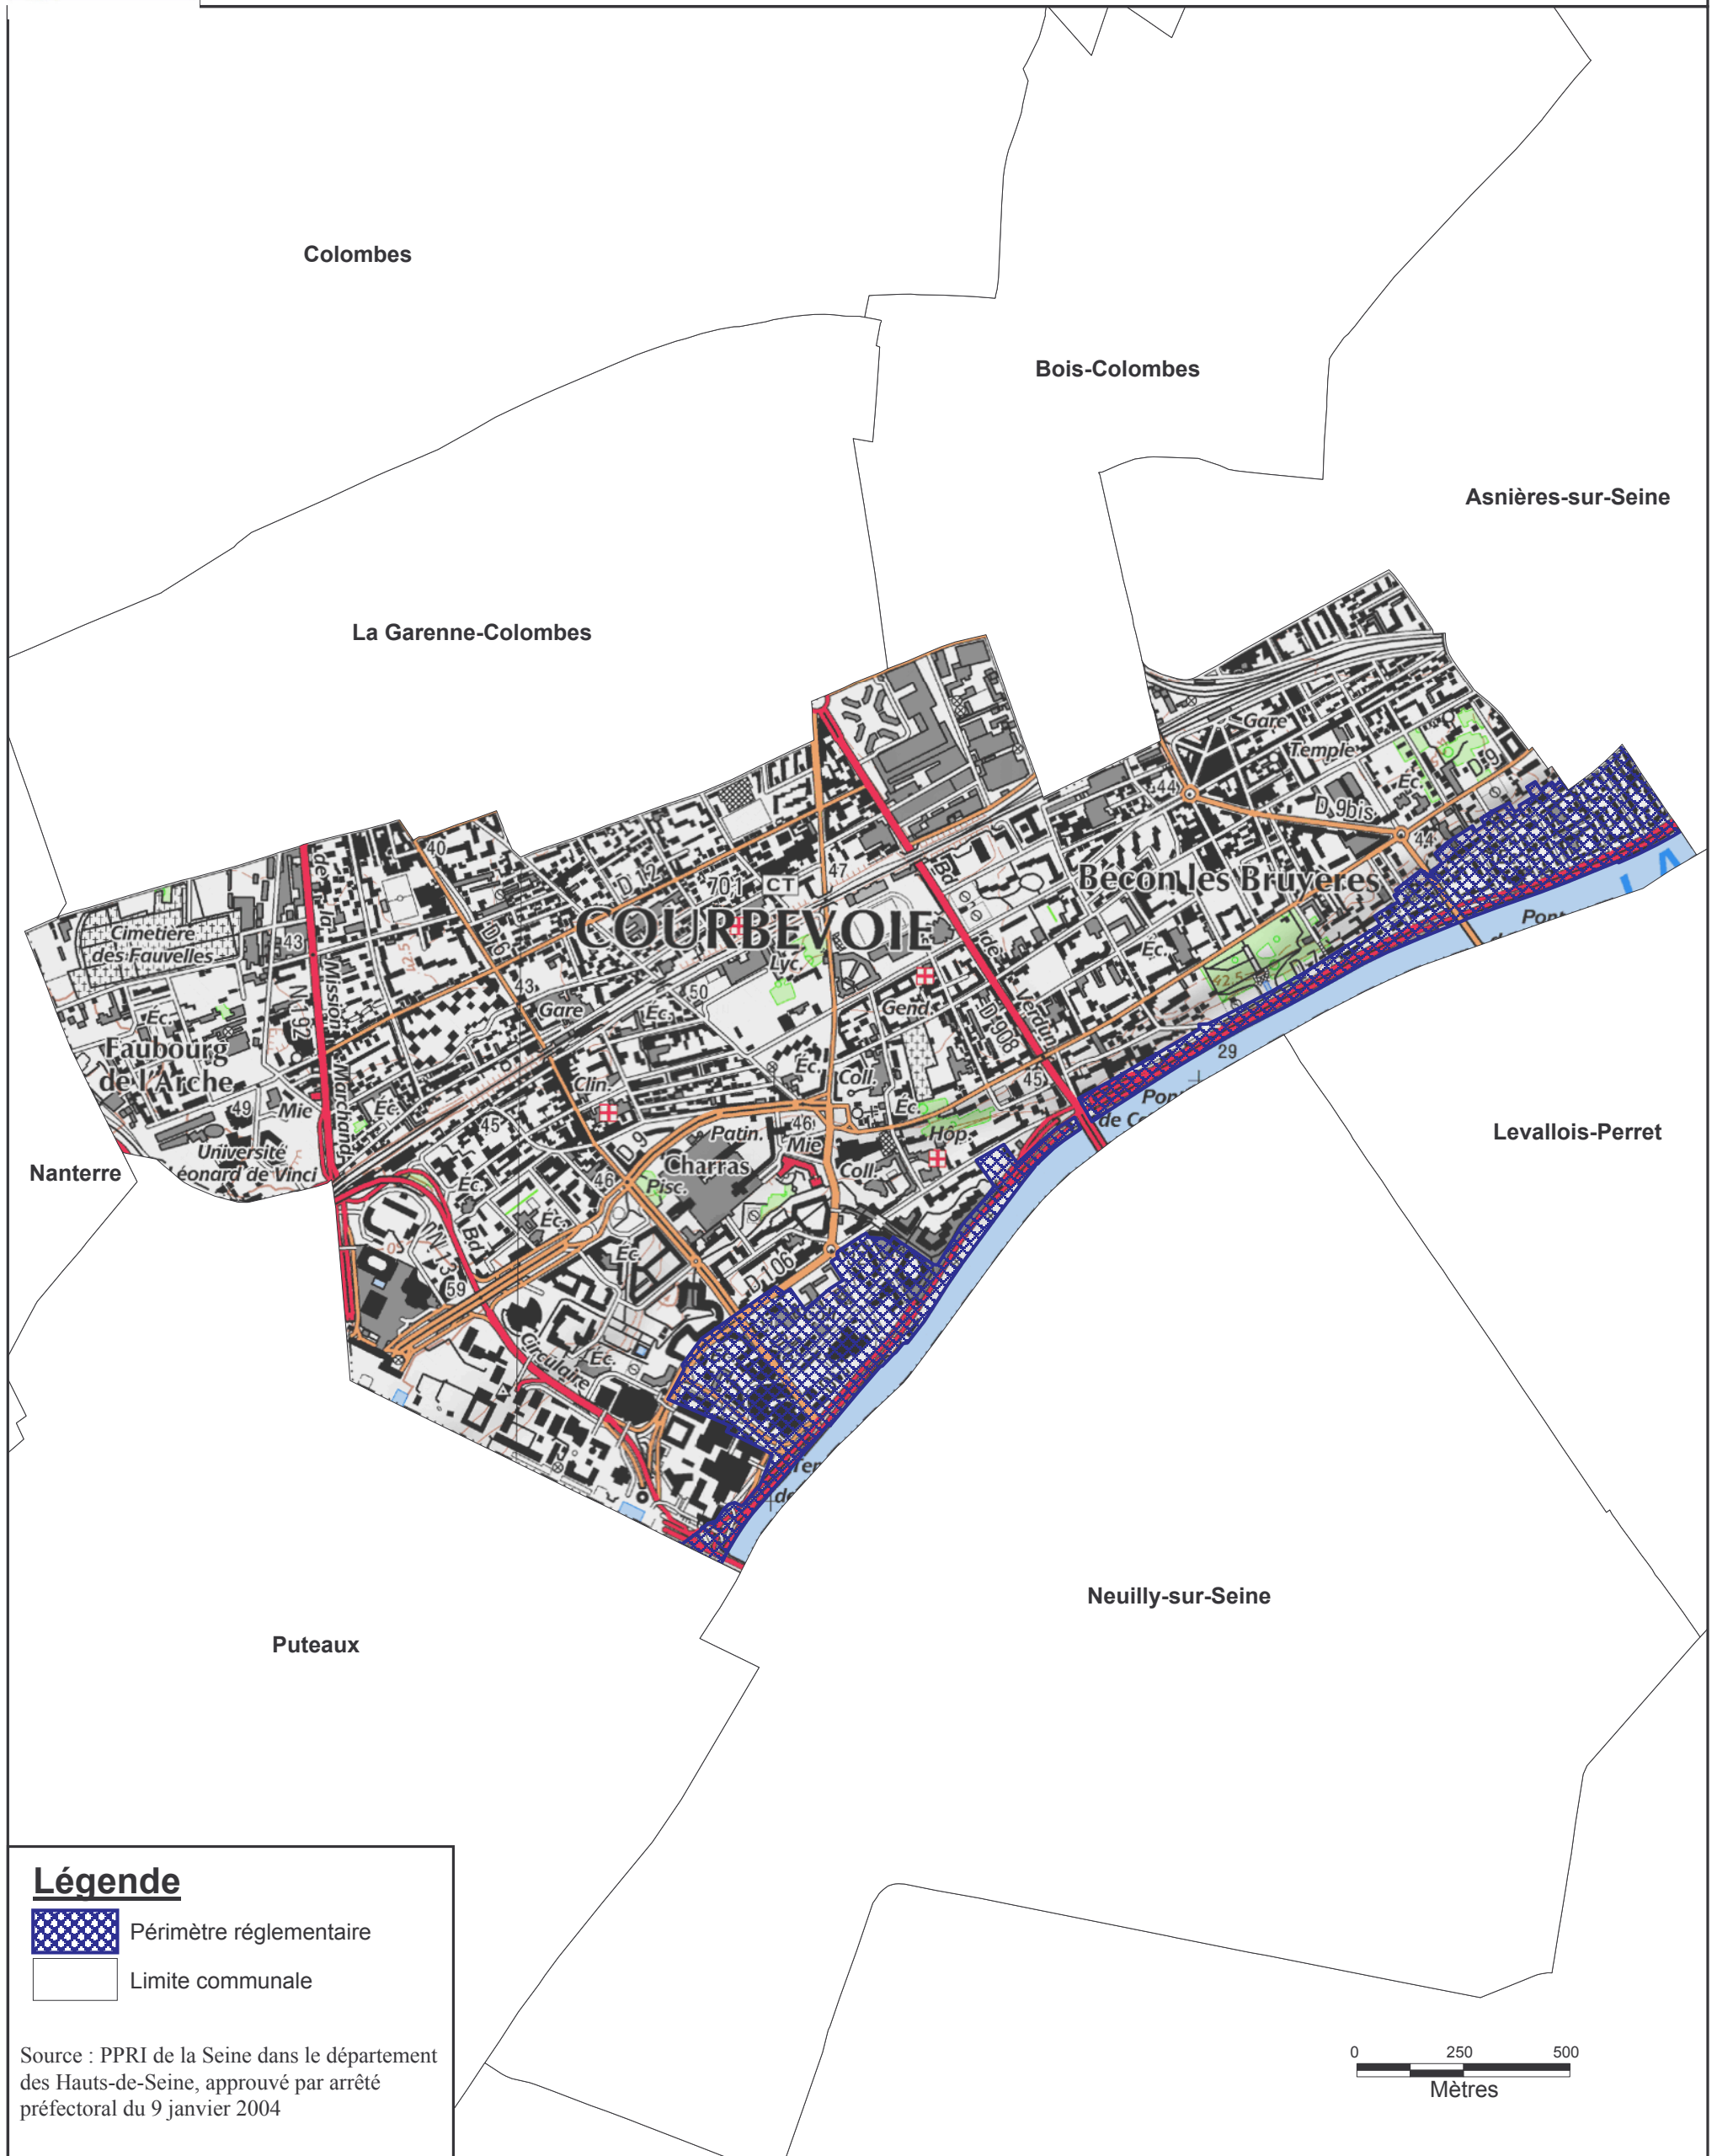

Périmètre réglementaire du Plan de Prévention du Risque d'Inondation (PPRI) de la Seine dans le département des Hauts-de-Seine

Légende

-  Périmètre réglementaire
-  Limite communale

Source : PPRI de la Seine dans le département des Hauts-de-Seine, approuvé par arrêté préfectoral du 9 janvier 2004