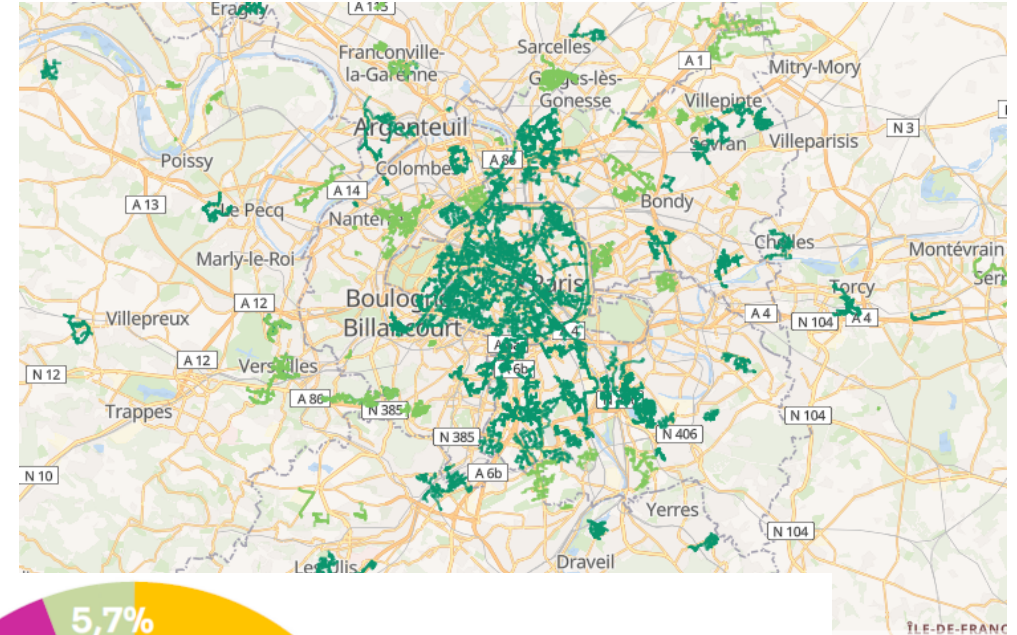

France
Chaleur
Urbaine

Service public pour faciliter et
accélérer les raccordements
aux réseaux de chaleur

GOVERNEMENT

*Liberté
Égalité
Fraternité*

Un fort potentiel francilien

- **118 réseaux de chaleur** alimentent **1,1 million d'équivalent-logements**
- **46 % de la chaleur livrée** par des réseaux au niveau national
- un **taux d'énergies renouvelables moyen de 53 %**
- **1 million d'équivalent-logements supplémentaires** pourraient être raccordés aux réseaux existants