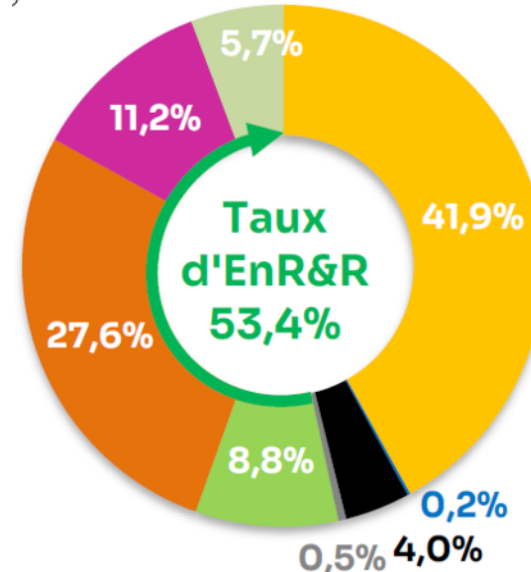

France
Chaleur
Urbaine

Service public pour faciliter et
accélérer les raccordements
aux réseaux de chaleur

GOVERNEMENT

*Liberté
Égalité
Fraternité*

Un fort potentiel francilien

- **118 réseaux de chaleur** alimentent **1,1 million d'équivalent-logements**
- **46 % de la chaleur livrée** par des réseaux au niveau national
- un **taux d'énergies renouvelables moyen de 53 %**
- **1 million d'équivalent-logements supplémentaires** pourraient être raccordés aux réseaux existants

Gaz Naturel
Fioul
Charbon
Autres non-ENR&R
Biomasse
UVE
Géothermie
Autres EnR&R

→ une des priorités du SRCAE

France Chaleur Urbaine

Une start-up d'État pour contribuer au développement des réseaux de chaleur, en étant à l'écoute des attentes et besoins des différentes parties prenantes