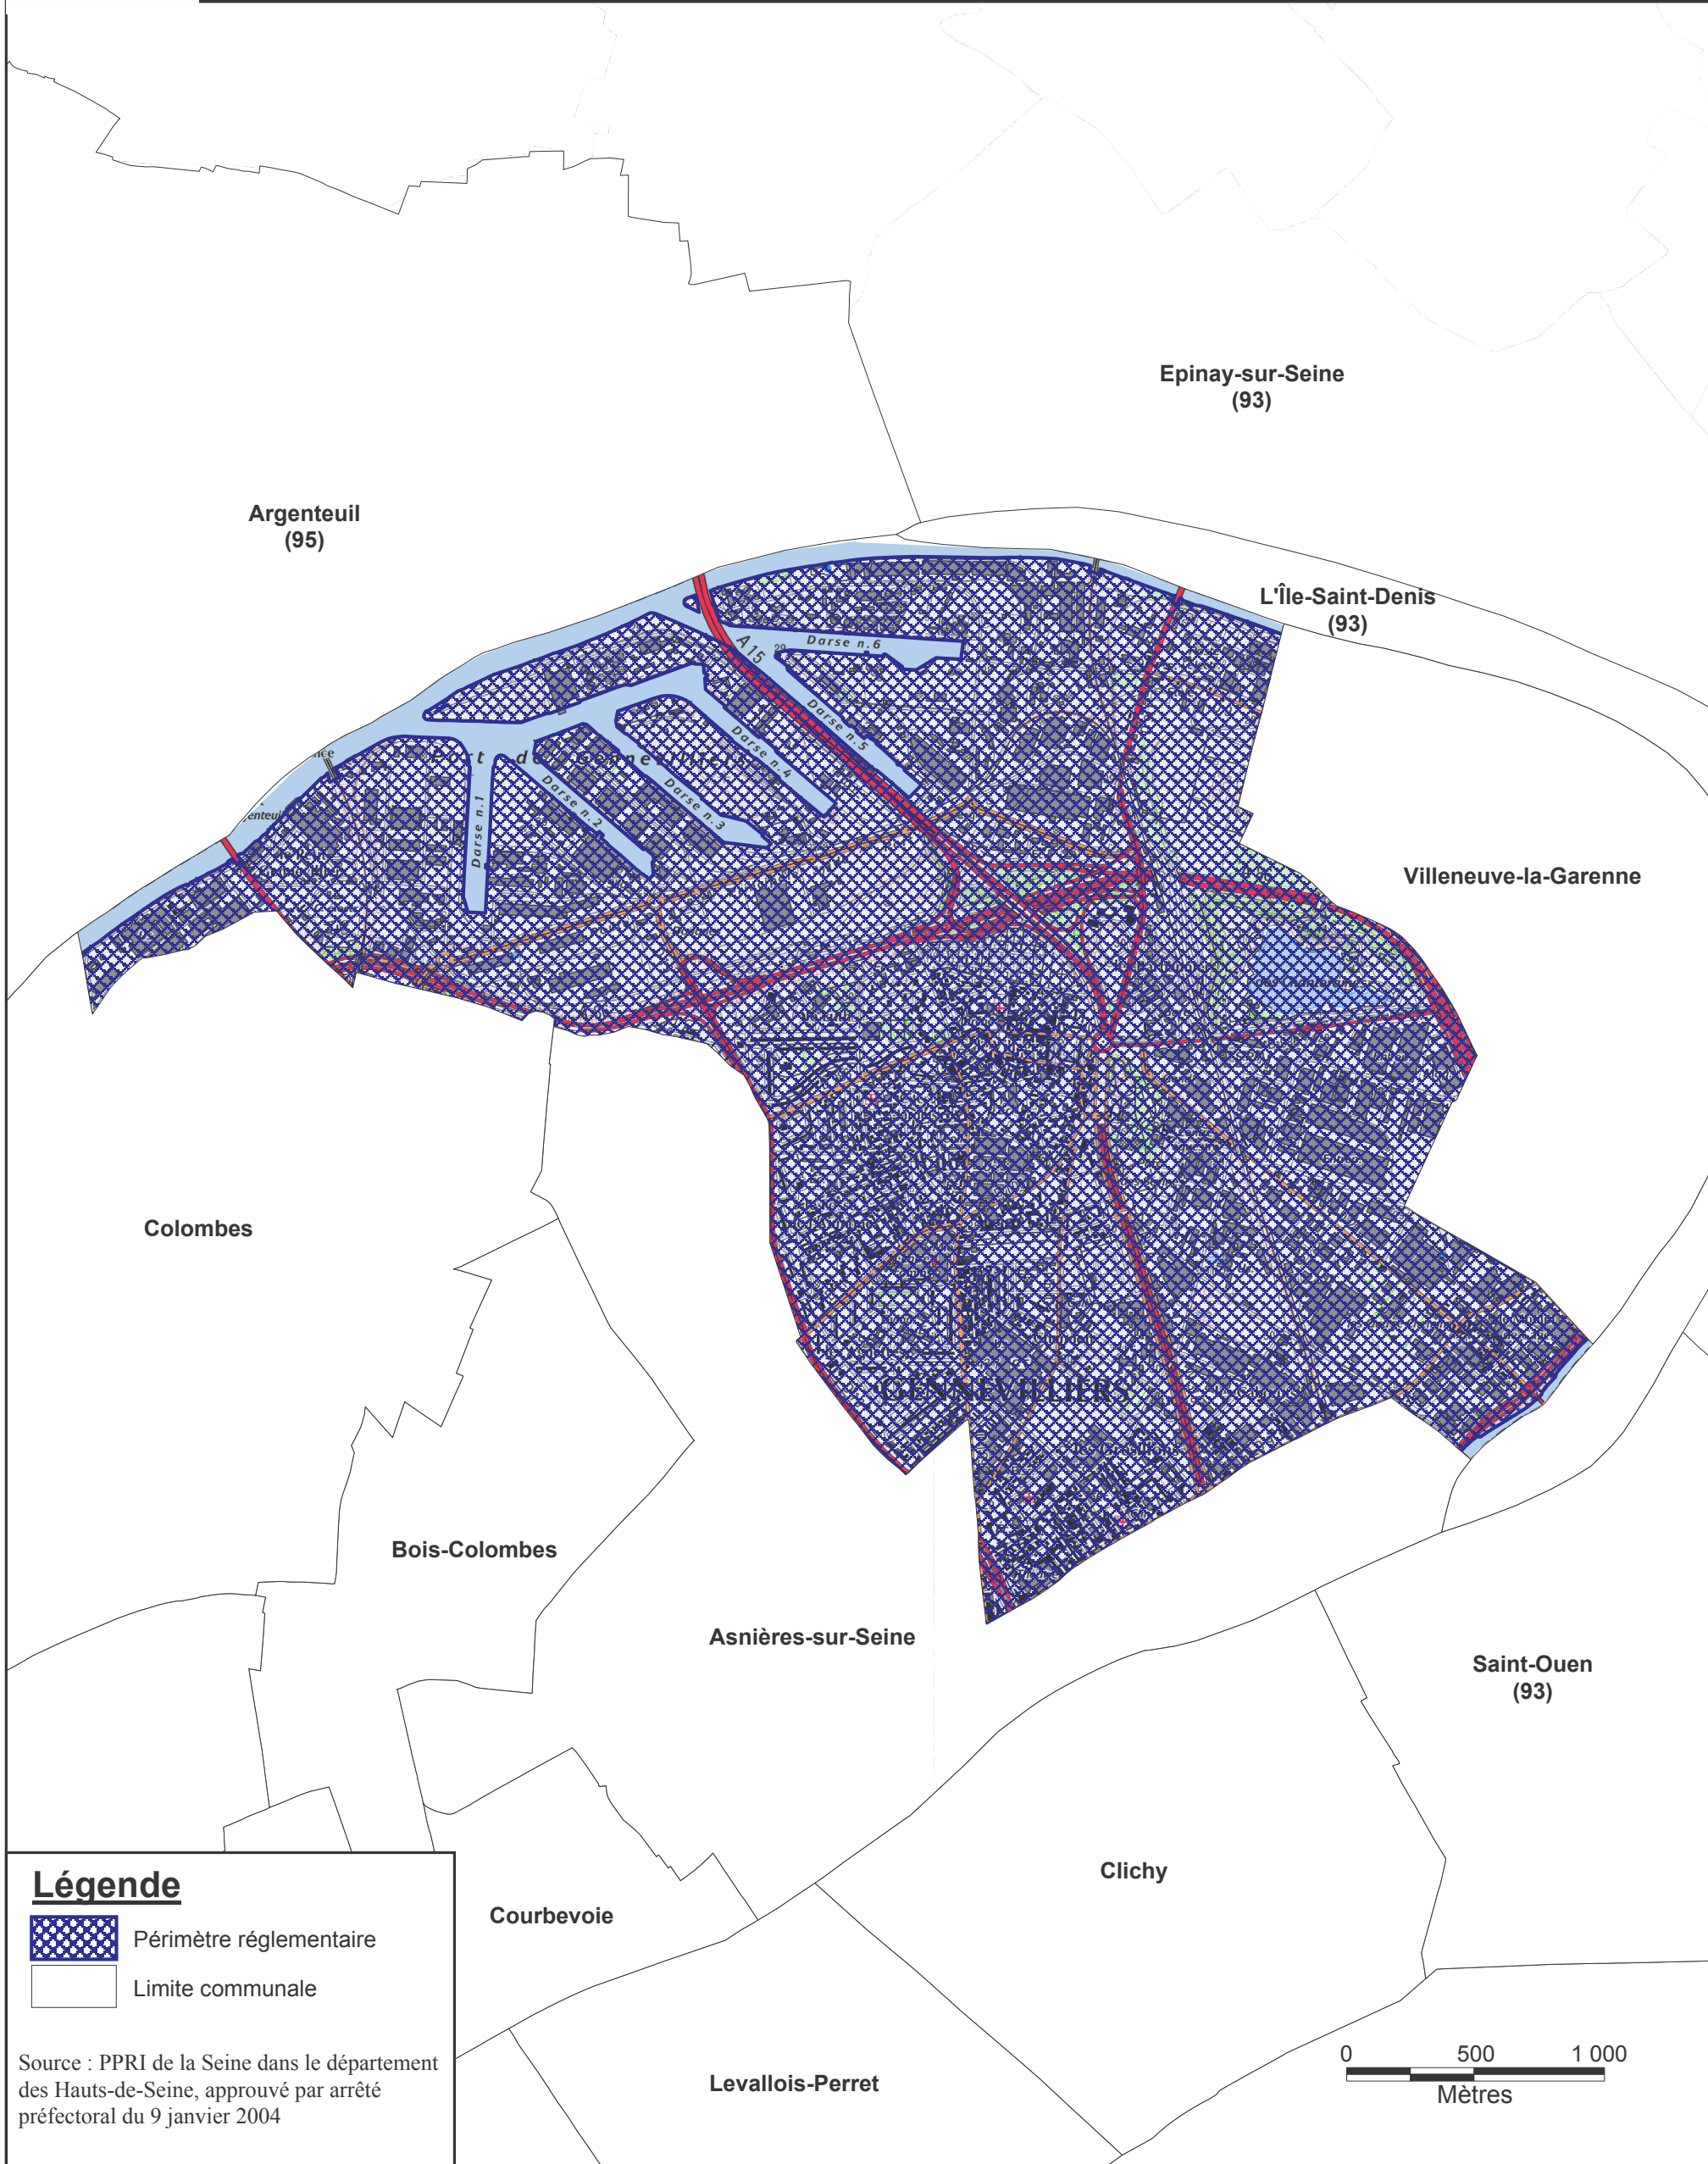

Périmètre réglementaire du Plan de Prévention du Risque d'Inondation (PPRI) de la Seine dans le département des Hauts-de-Seine

Légende

- Périmètre réglementaire
- Limite communale

Source : PPRI de la Seine dans le département des Hauts-de-Seine, approuvé par arrêté préfectoral du 9 janvier 2004

Fond de plan : BD TOPO - © IGN 2010
Scan 25 - © IGN 2010

GENNEVILLIERS

Echelle : 1 / 25 000