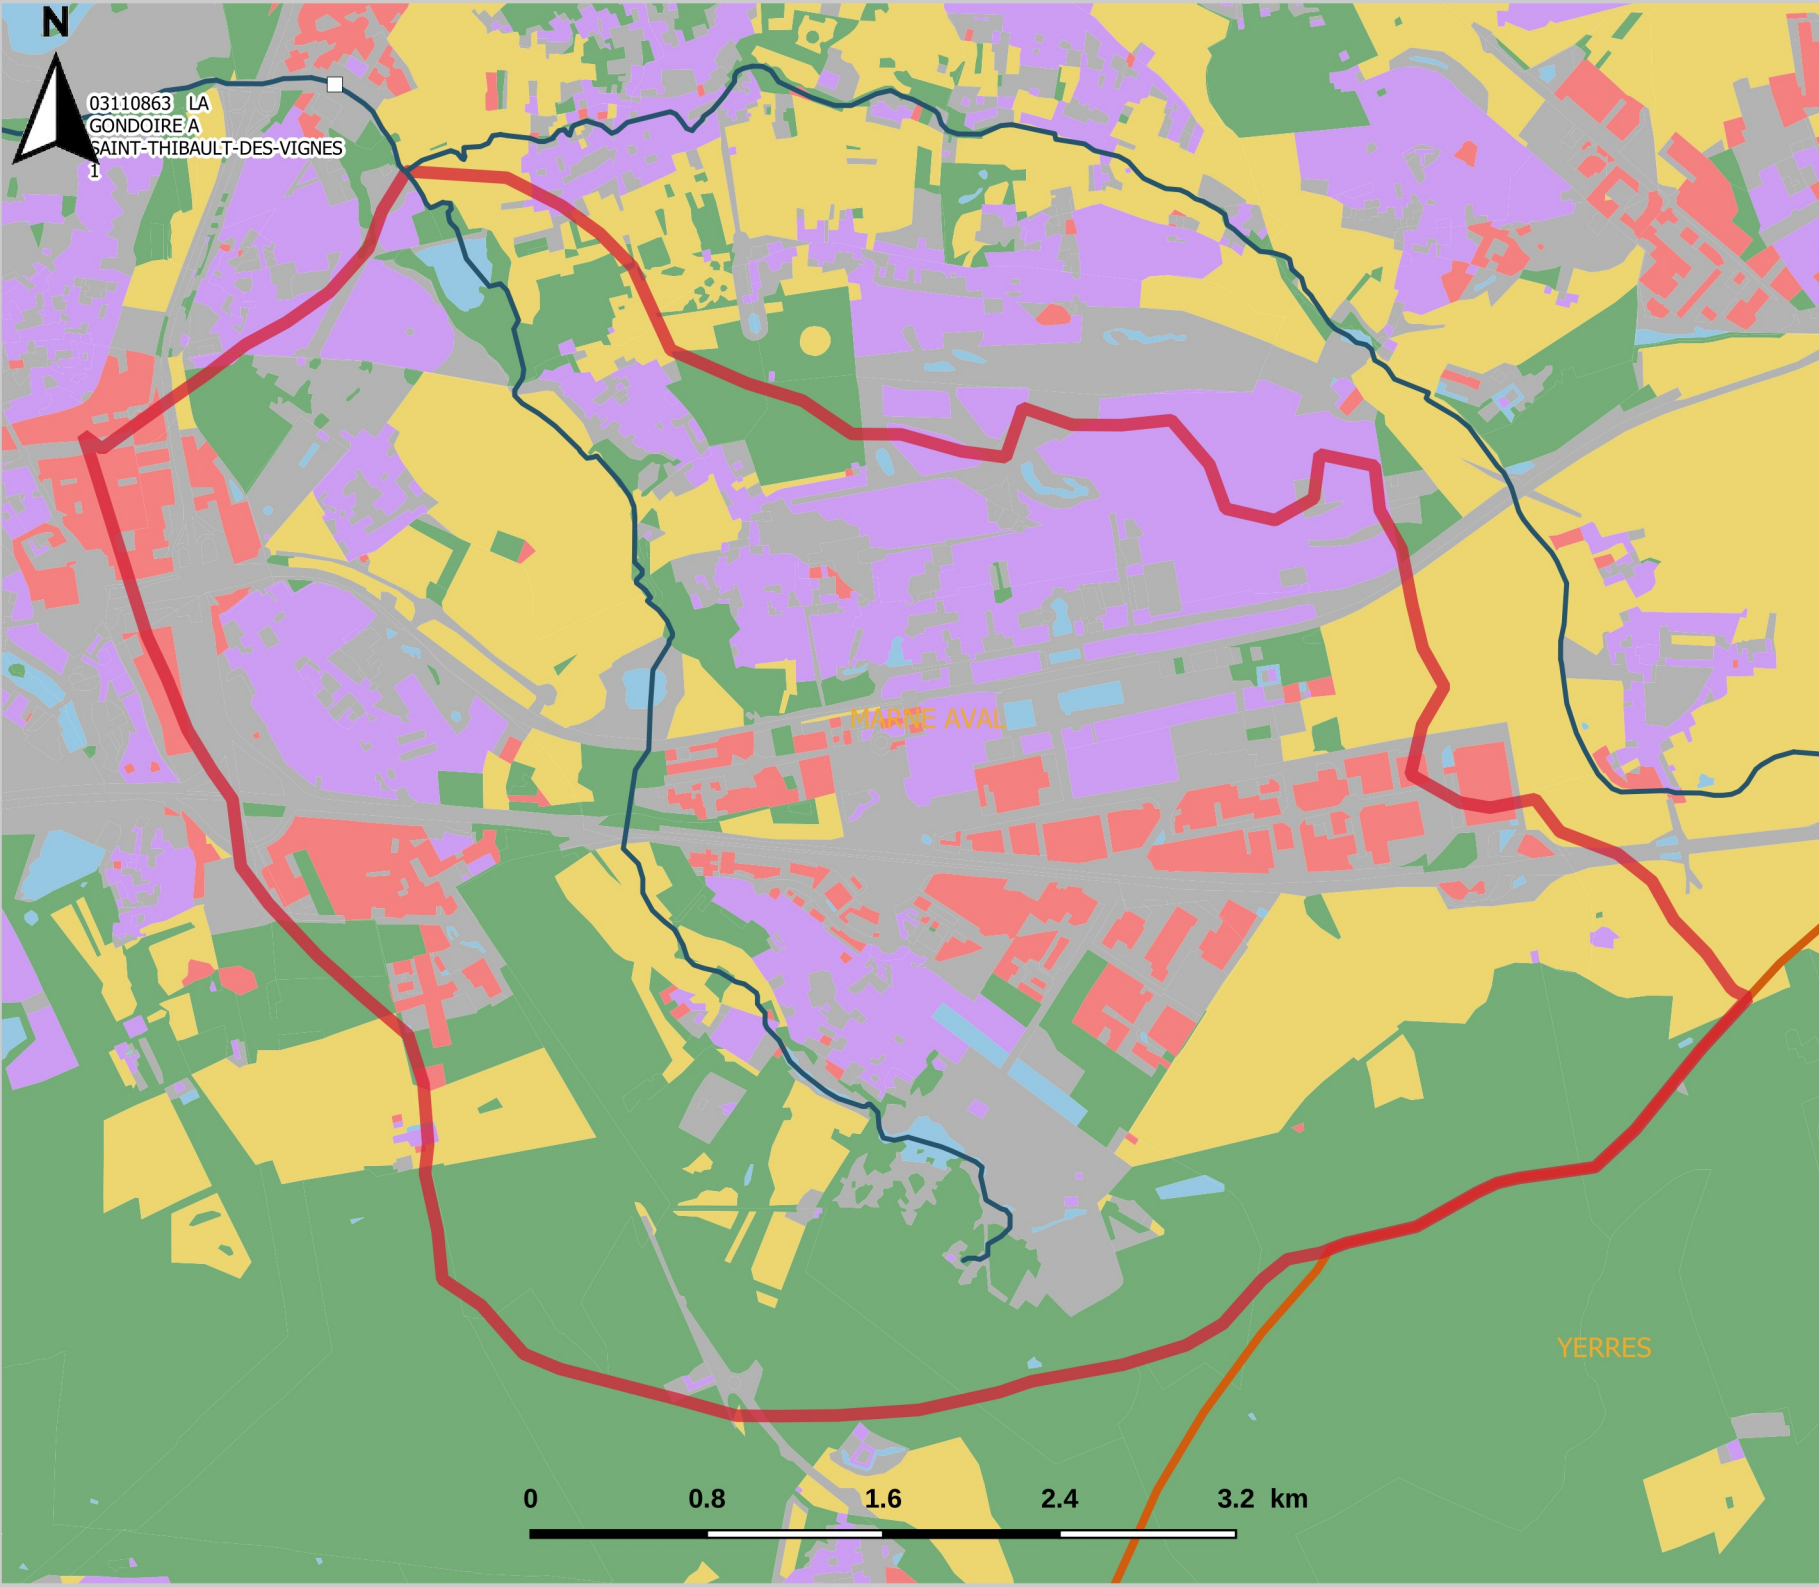

Occupation du sol sur ru de la brosse

Édité le 23 octobre 2019

03110863 LA
GONDOIRE A
SAINT-THIBAUT-DES-VIGNES
1

Légende

- Masse d'eau observée
- Unité hydrographique
- Station qualité de l'eau

Occupation du sol

- Forêt ou milieu naturel
- Agricole
- Eau
- Dominante habitation
- Dominante activité
- Transports, Equipements, espaces artificialisés autres

Échelle : 1:34306
Système de coordonnées :
RGF93 / Lambert-93
Sources : MOS 2017 - SANDRE -
IRSTEA - DRIEE