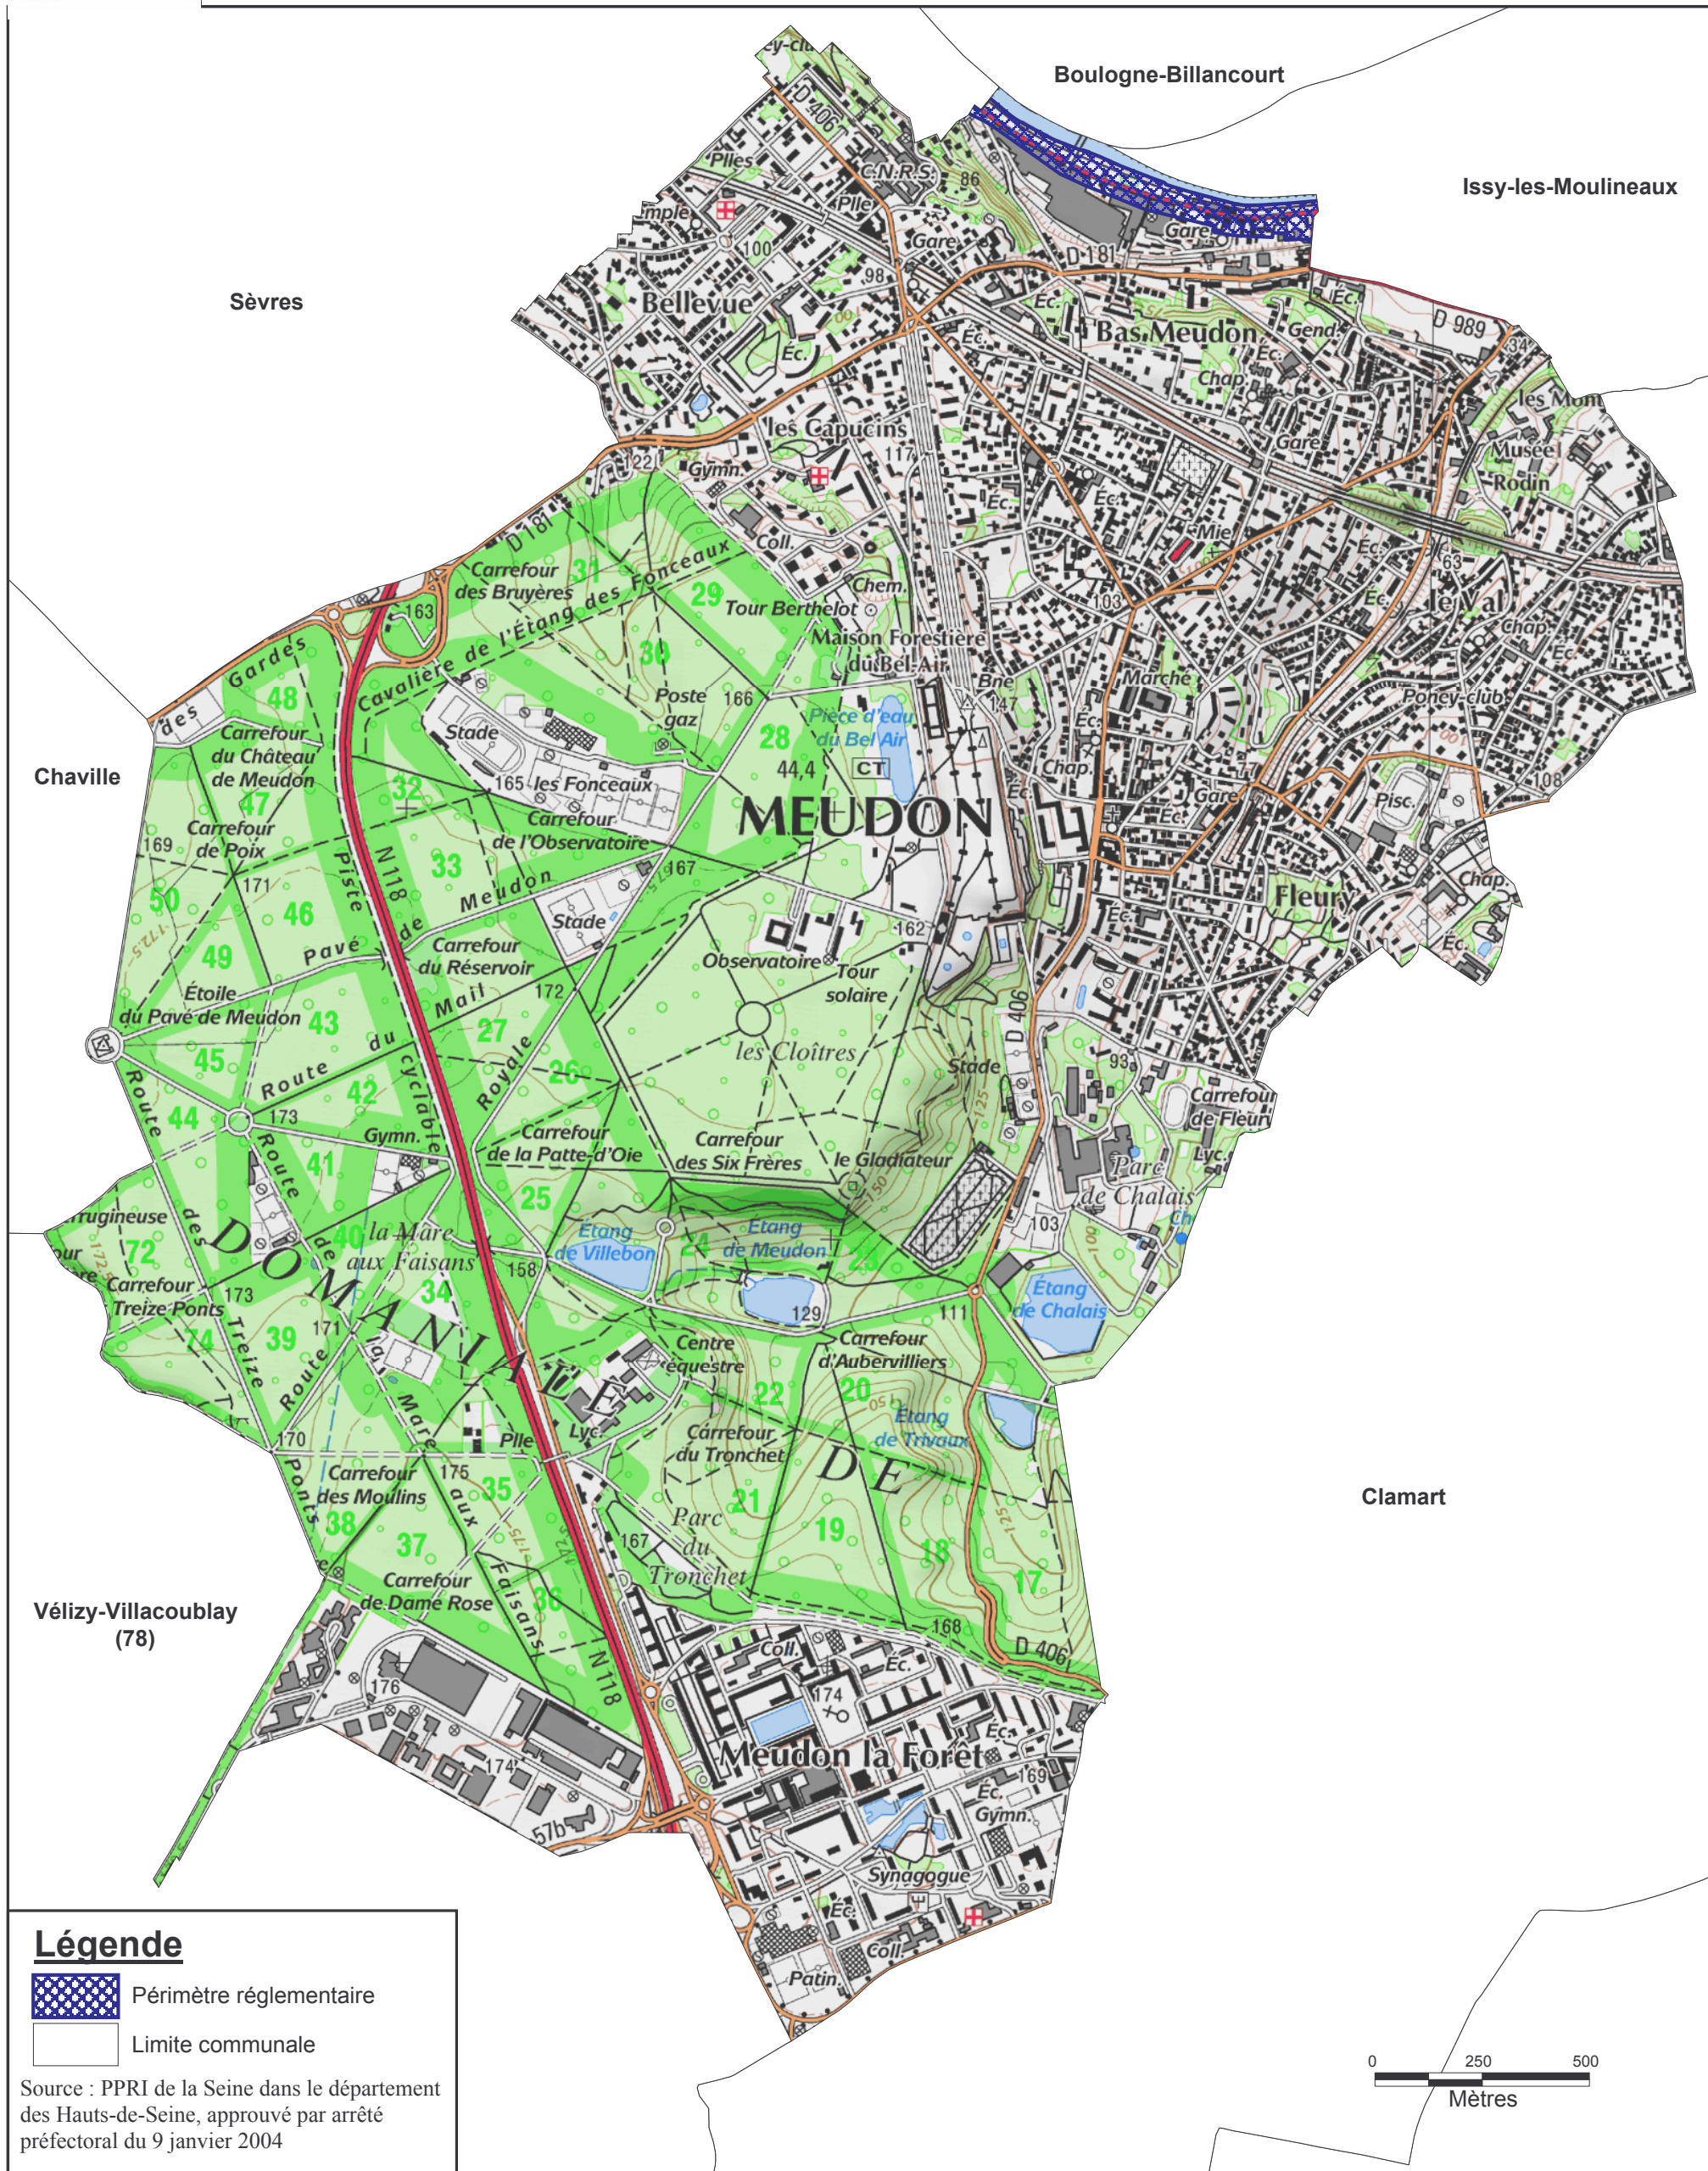

Périmètre réglementaire du Plan de Prévention du Risque d'Inondation (PPRI) de la Seine dans le département des Hauts-de-Seine

Légende

-  Périmètre réglementaire
-  Limite communale

Source : PPRI de la Seine dans le département des Hauts-de-Seine, approuvé par arrêté préfectoral du 9 janvier 2004