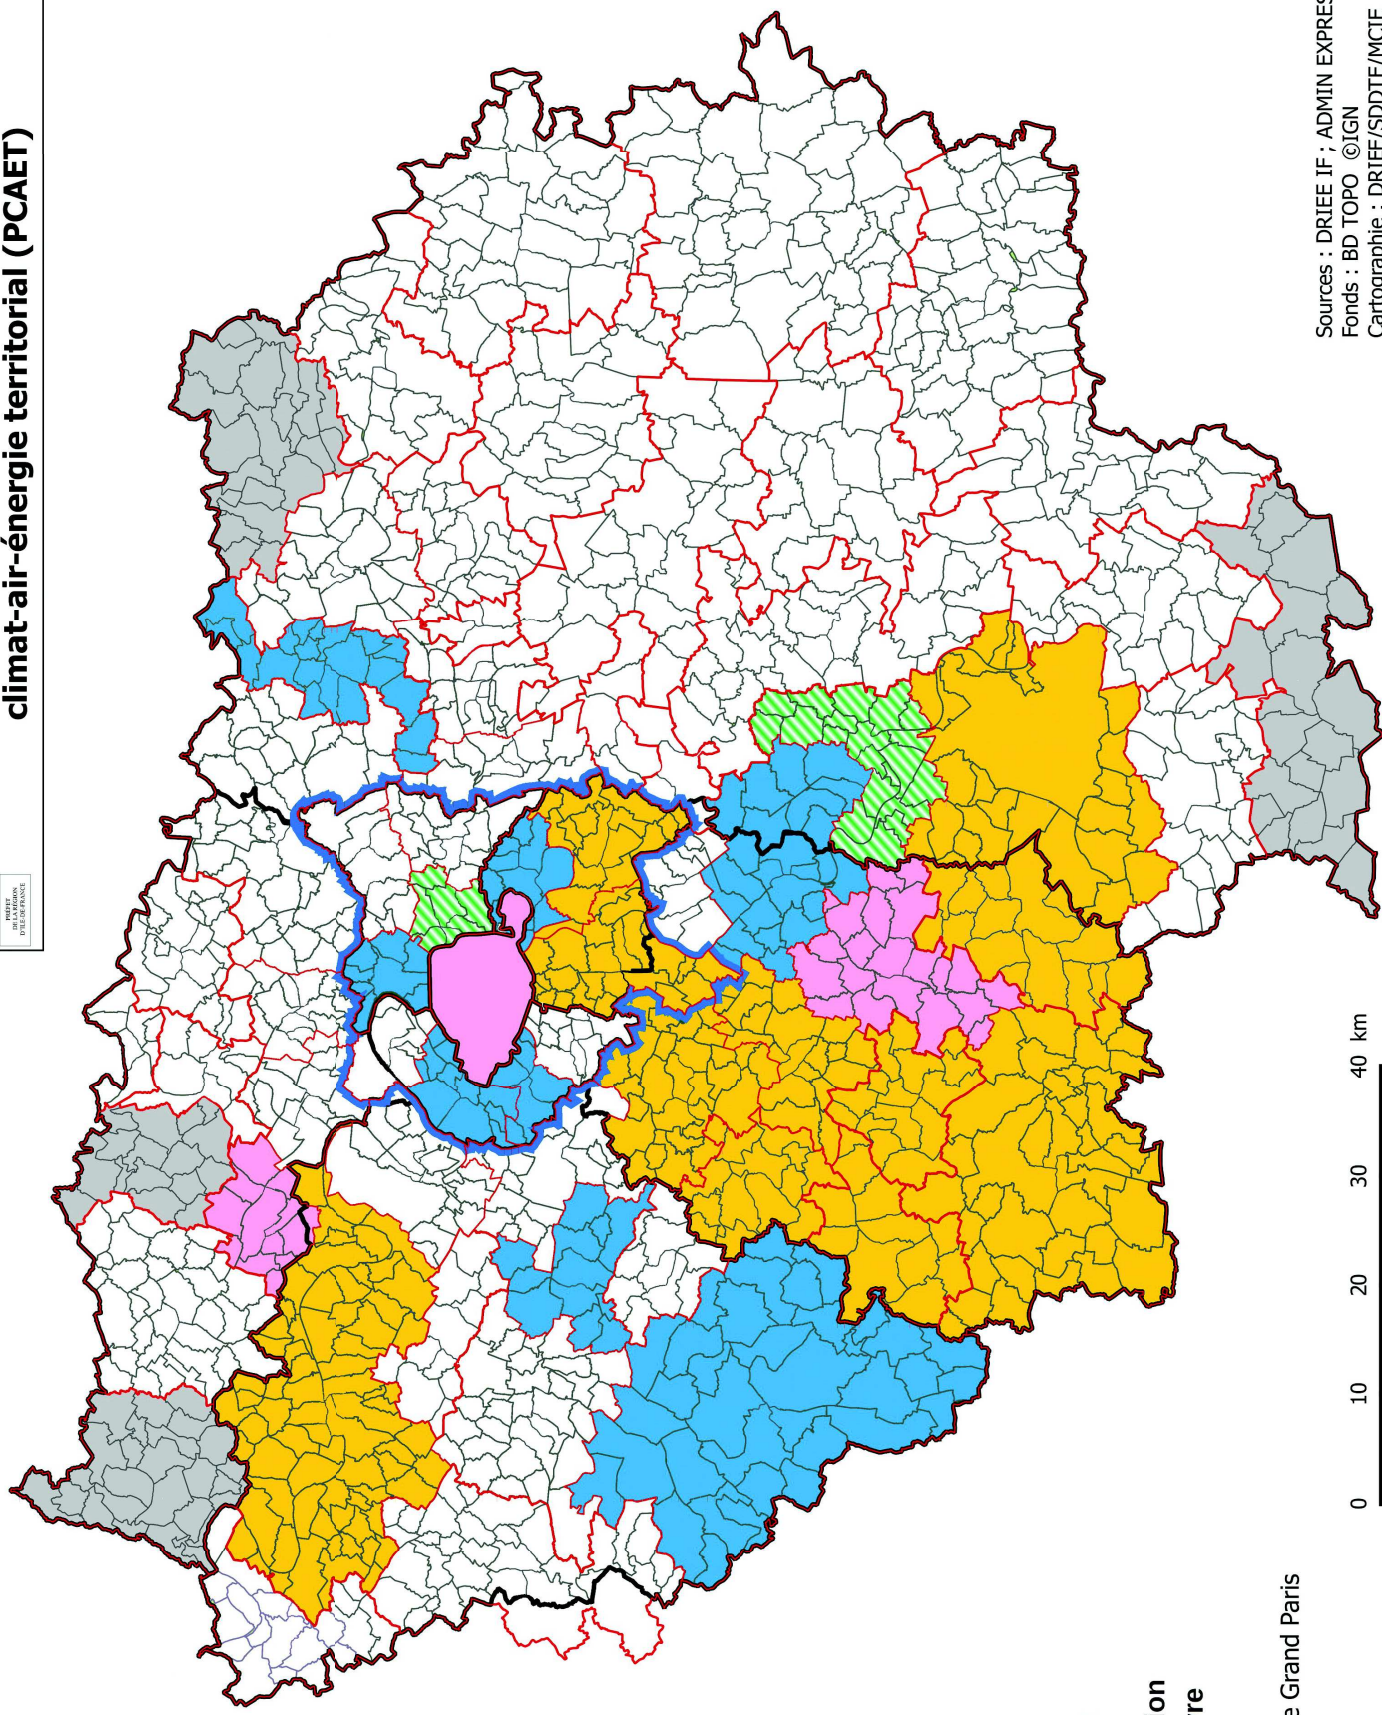

Carte synoptique des obligés à la réalisation d'un plan climat-air-énergie territorial (PCAET)

- non obligés
- Sans information
- En Gestation**
- Notifié**
- En consultation**
- Mise en oeuvre**

- Communes Métropole Grand Paris
- DEPARTEMENT
- COMMUNE

Sources : DRIEE IF ; ADMIN EXPRESS ©IGN
Fonds : BD TOPO ©IGN
Cartographie : DRIEE/SDDTE/MCIE