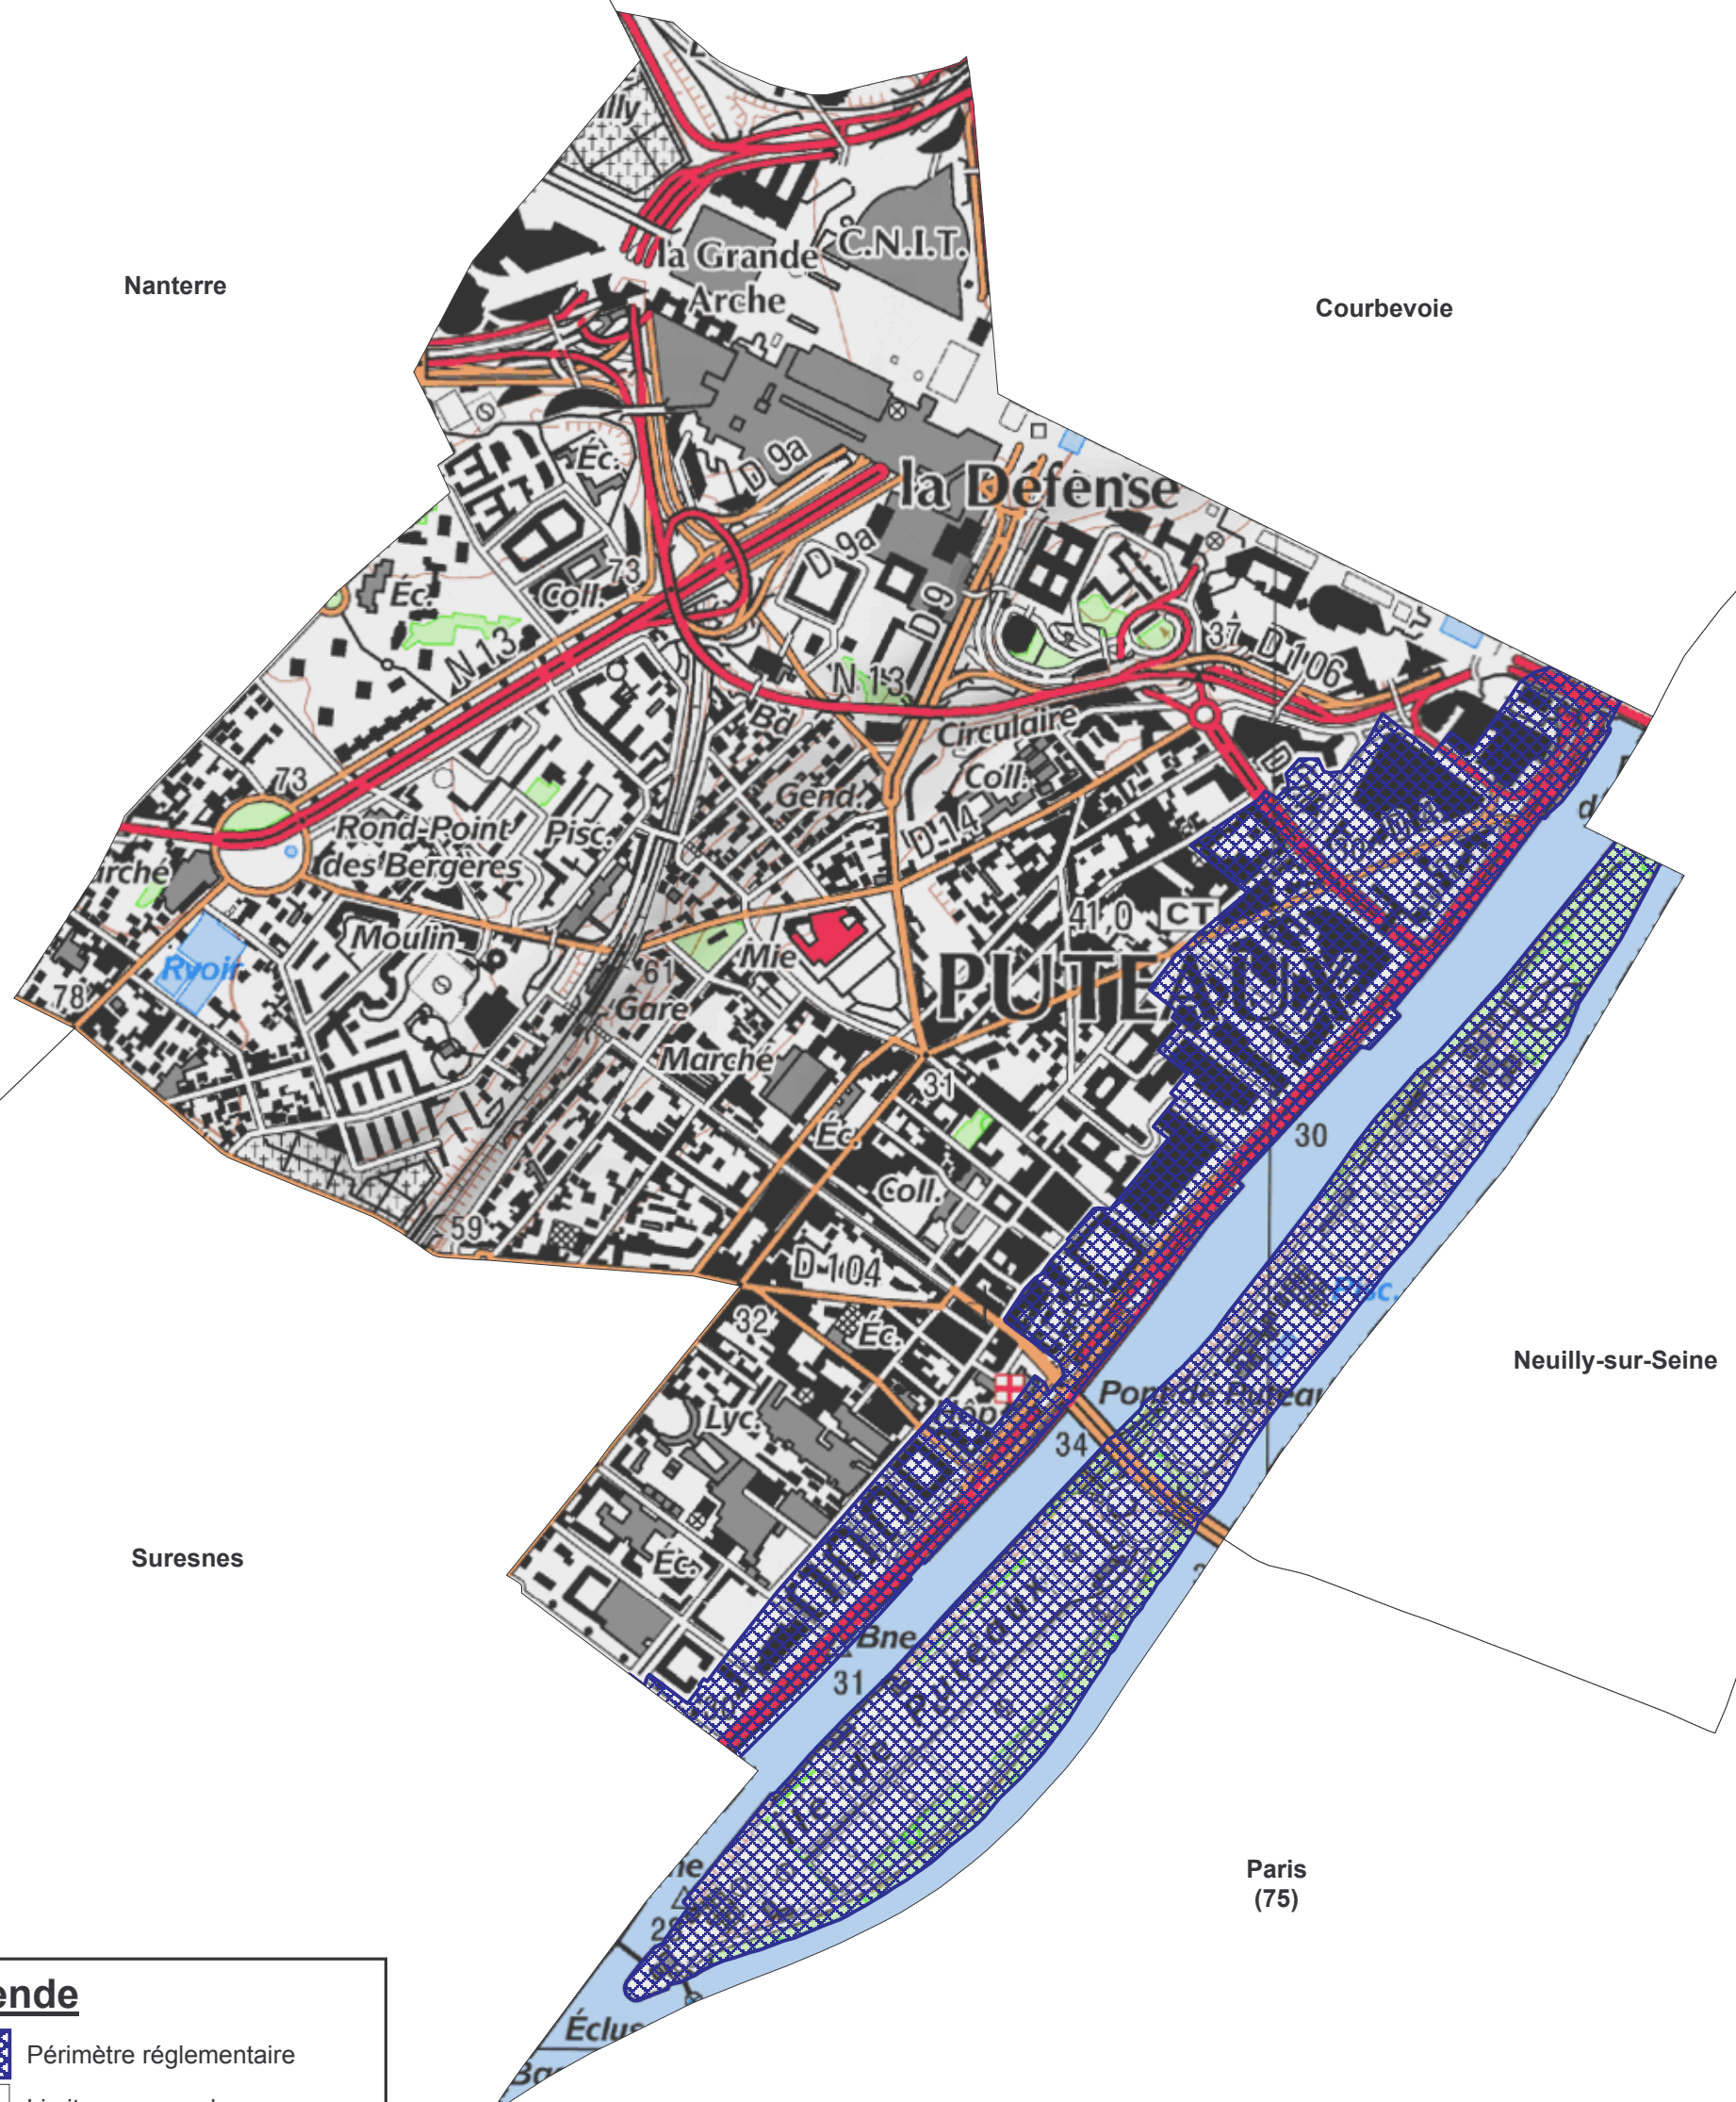

Périmètre réglementaire du Plan de Prévention du Risque d'Inondation (PPRI) de la Seine dans le département des Hauts-de-Seine

Légende

-  Périmètre réglementaire
-  Limite communale

Source : PPRI de la Seine dans le département des Hauts-de-Seine, approuvé par arrêté préfectoral du 9 janvier 2004