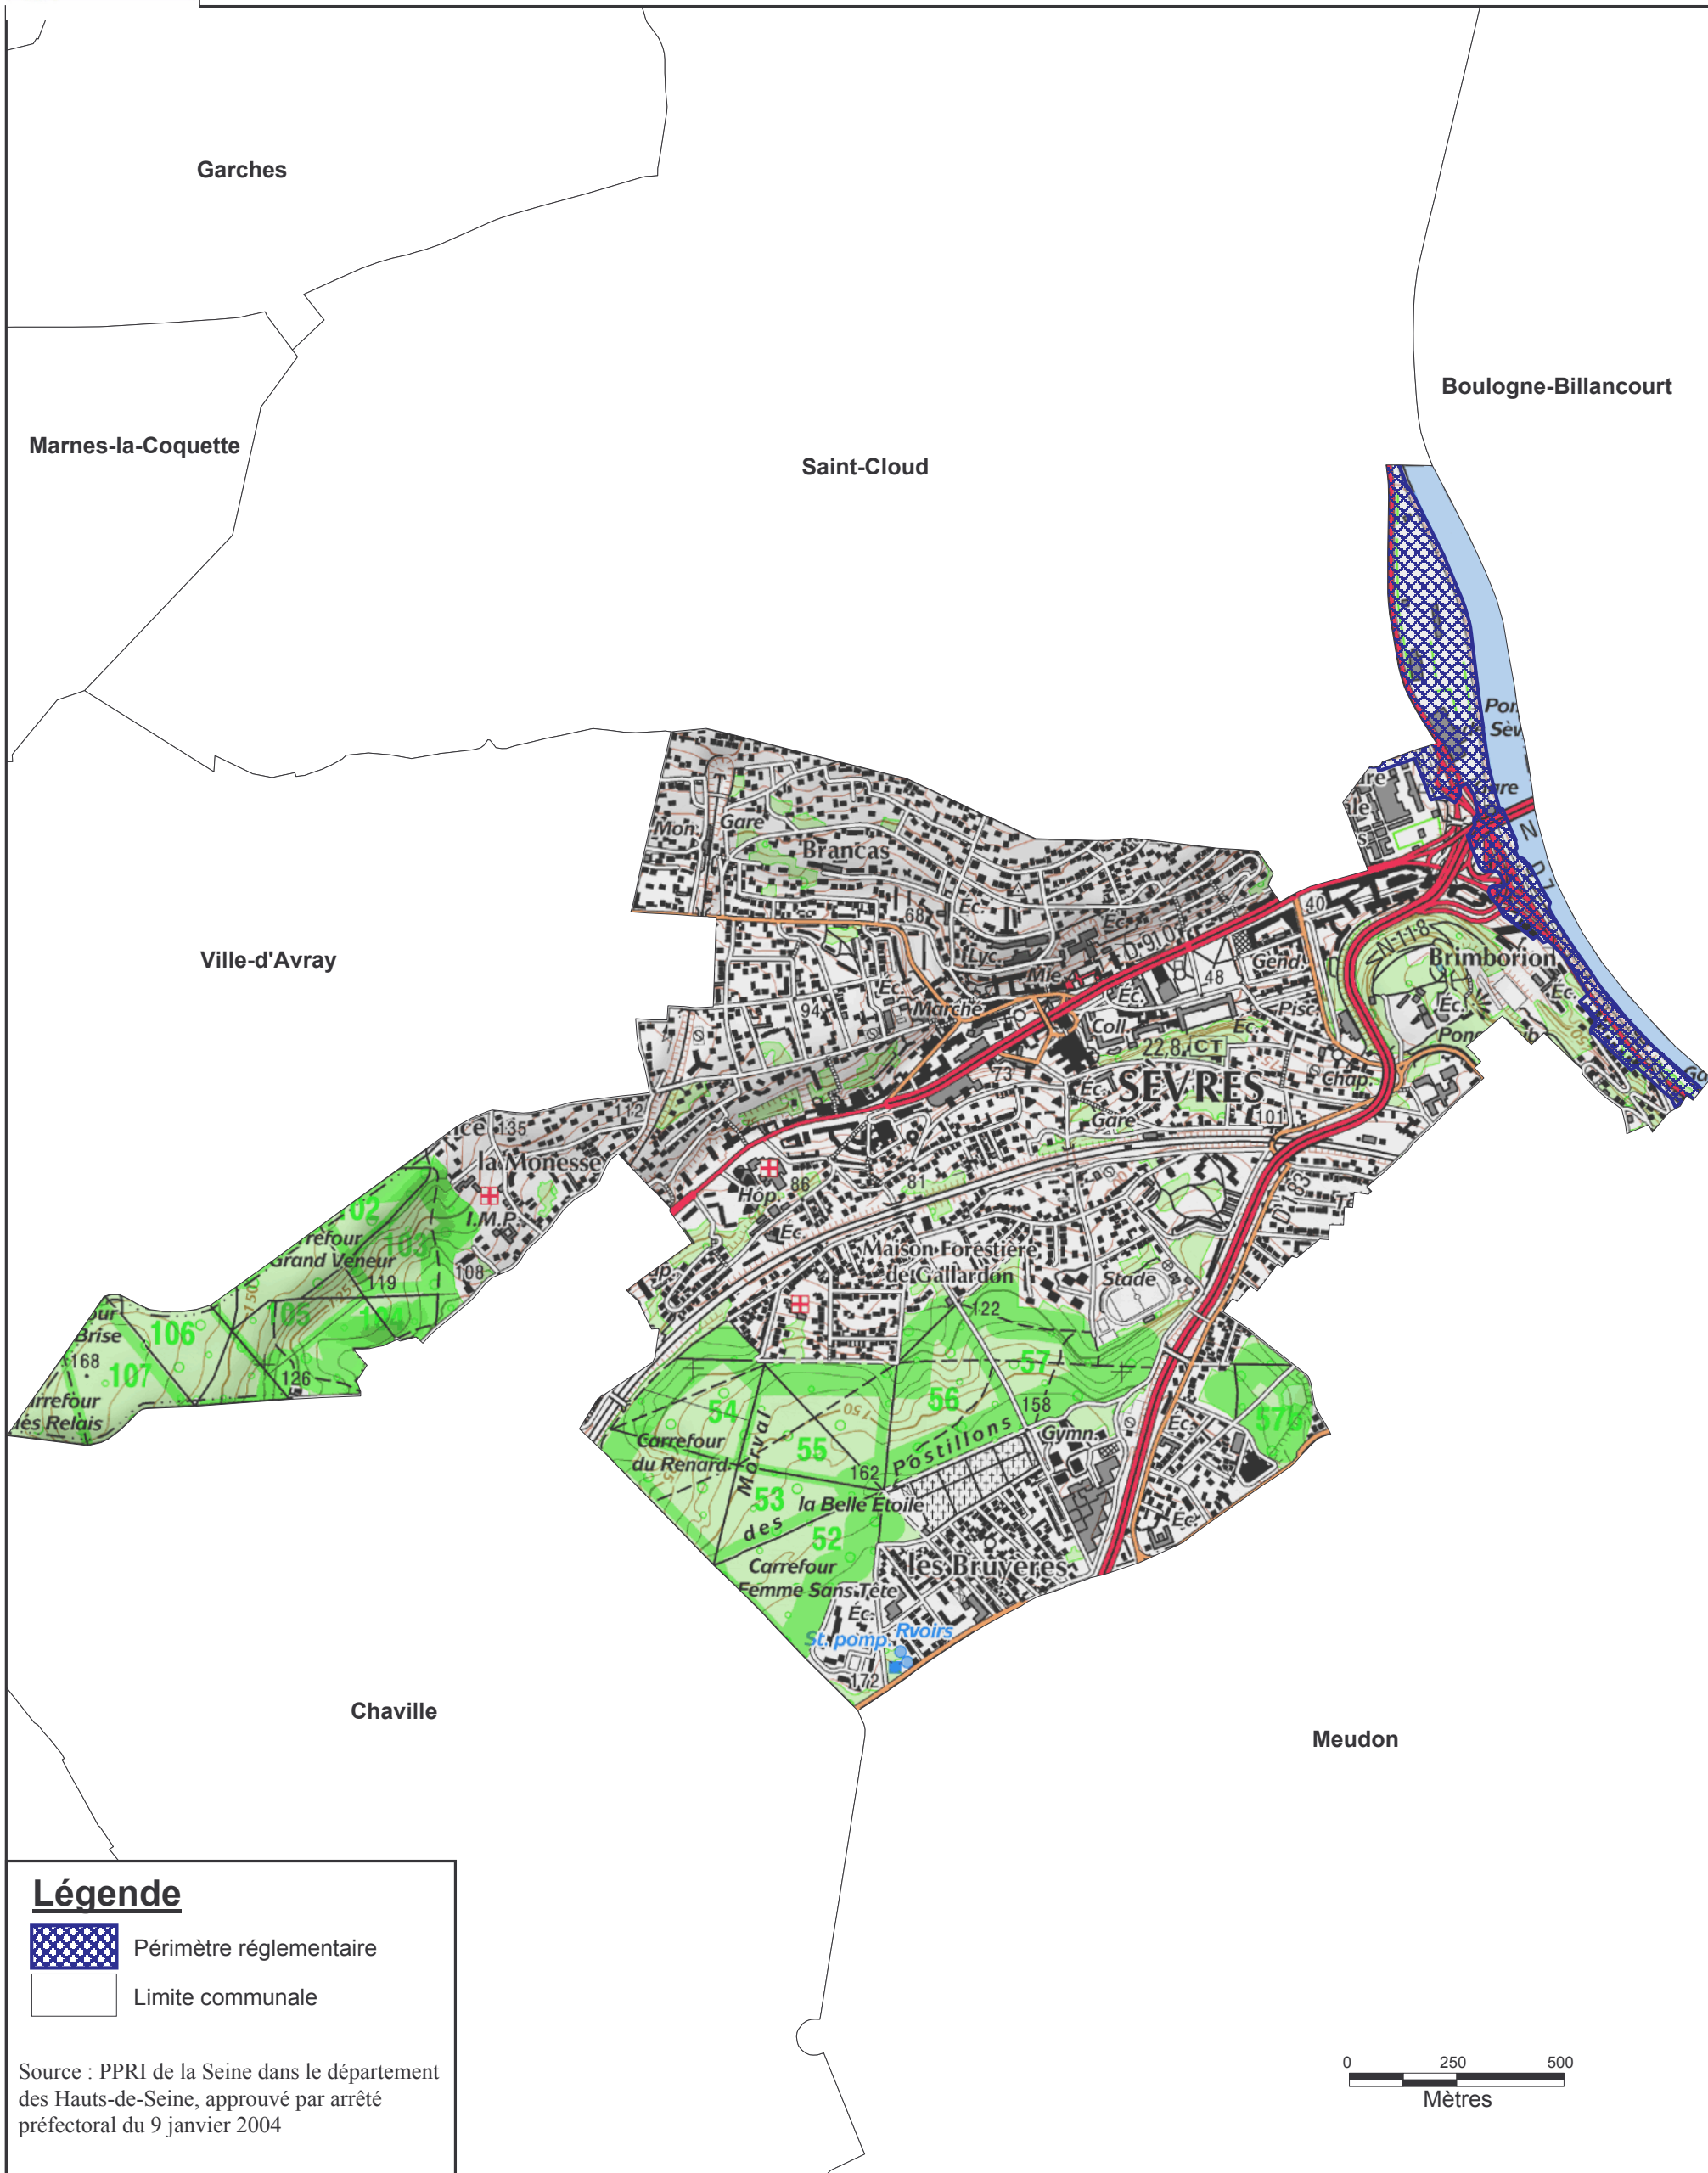

Périmètre réglementaire du Plan de Prévention du Risque d'Inondation (PPRI) de la Seine dans le département des Hauts-de-Seine

Légende

-  Périmètre réglementaire
-  Limite communale

Source : PPRI de la Seine dans le département des Hauts-de-Seine, approuvé par arrêté préfectoral du 9 janvier 2004