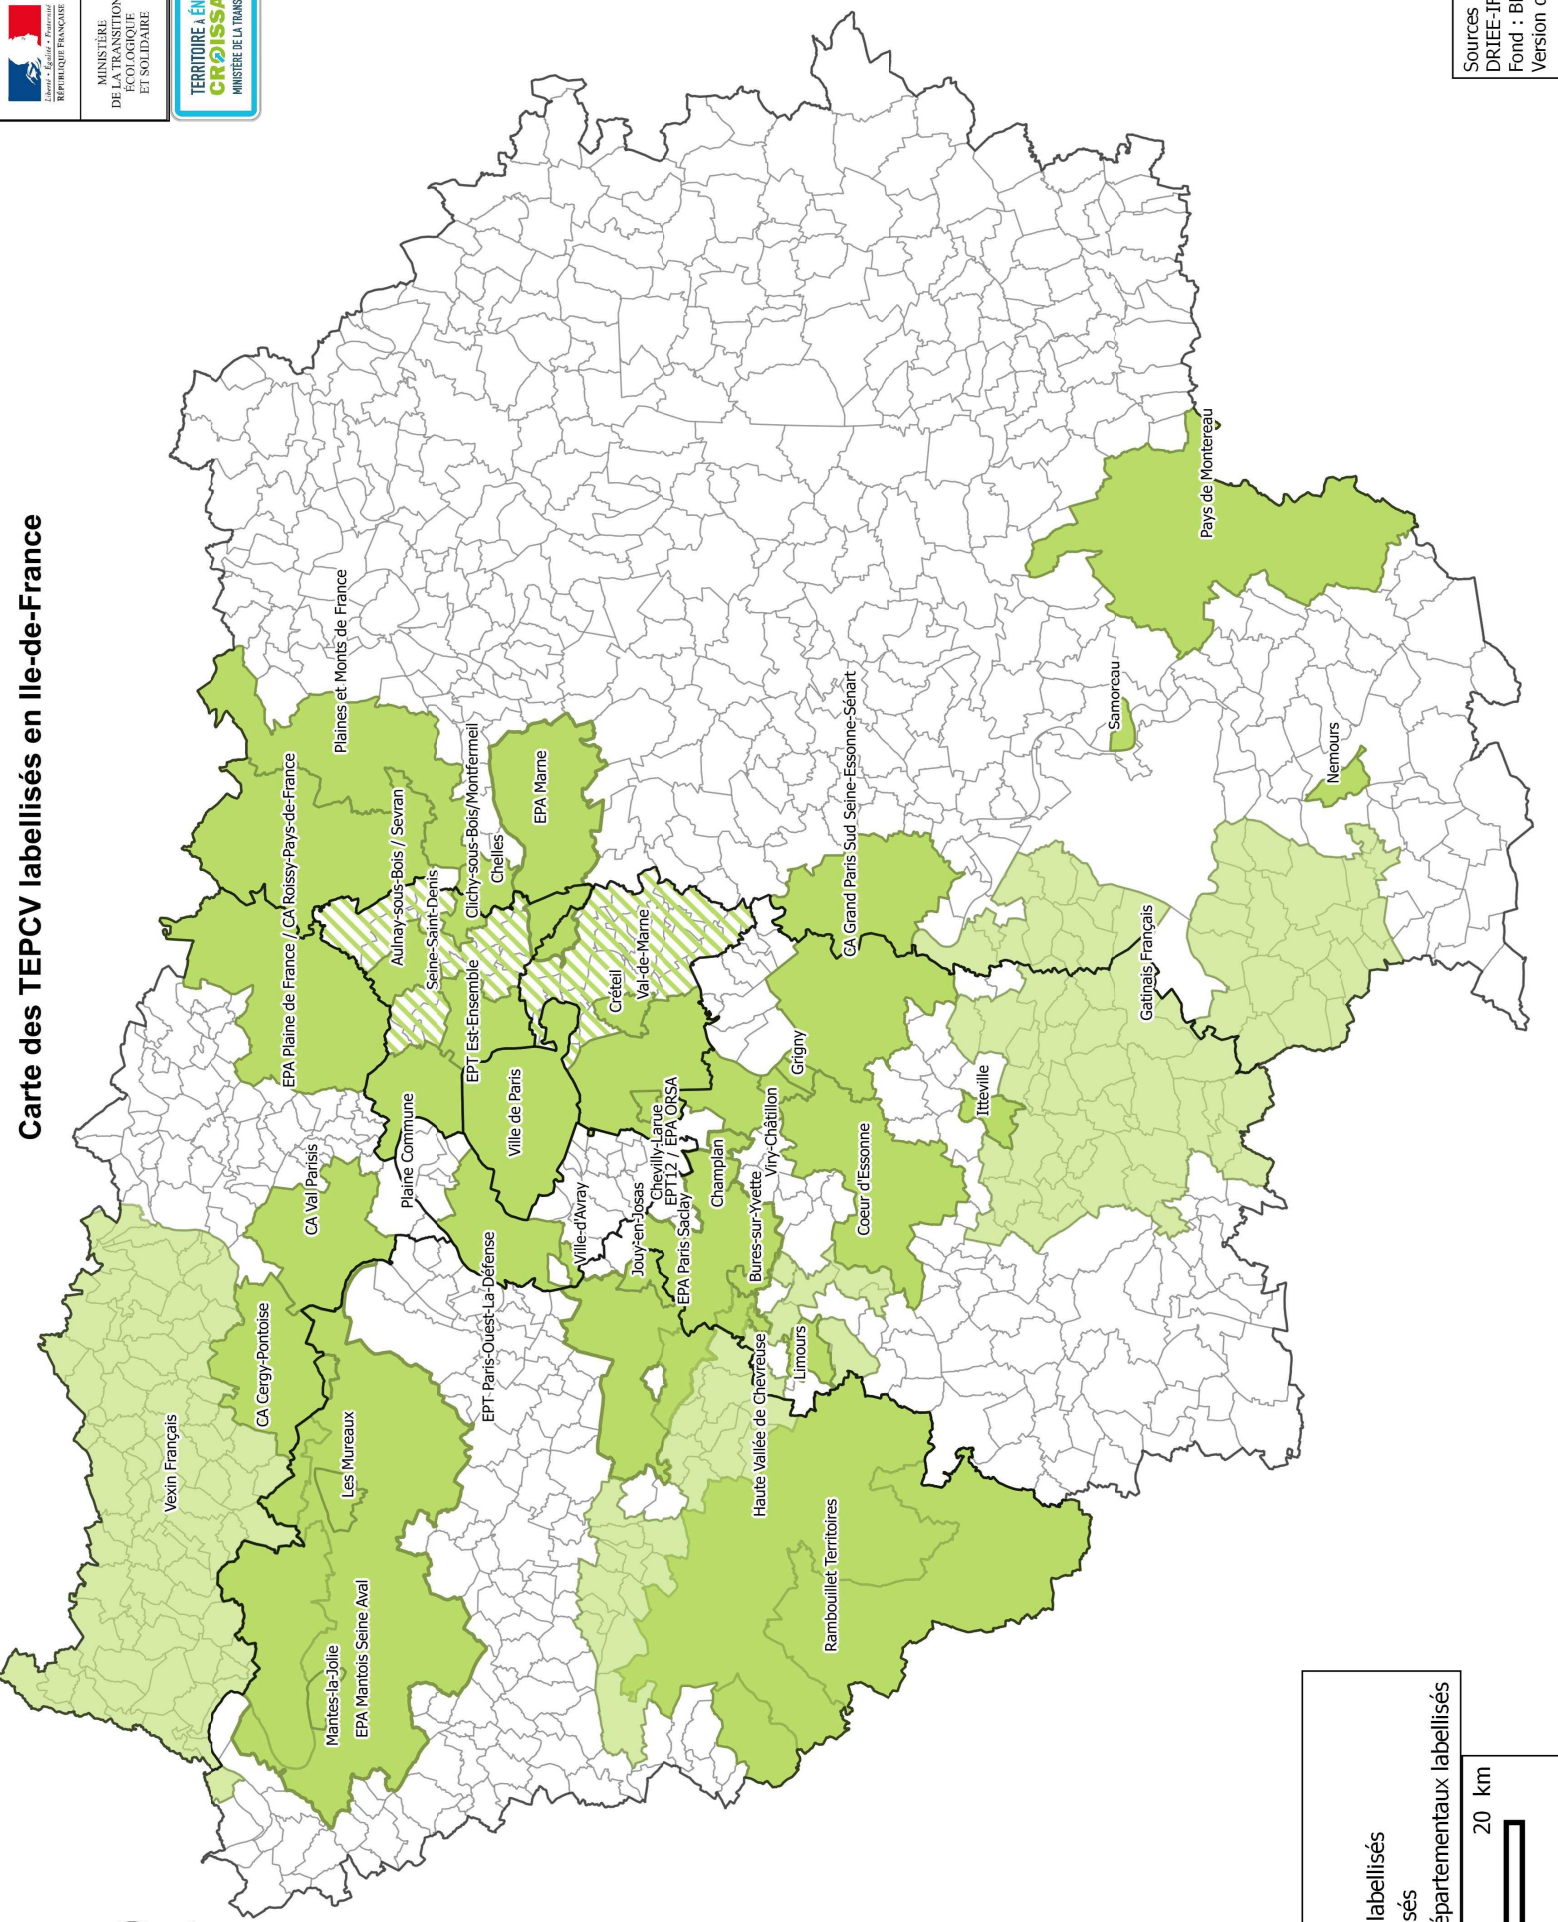

Carte des TEPCV labellisés en Ile-de-France

MINISTÈRE DE LA TRANSITION ÉCOLOGIQUE ET SOLIDAIRE
RÉPUBLIQUE FRANÇAISE

PREFET DE LA RÉGION ÎLE-DE-FRANCE
DIRECTION RÉGIONALE DE L'ÉNERGIE ET DE LA TRANSITION ÉCOLOGIQUE ET SOLIDAIRE

TERRITOIRE À ÉNERGIE POSITIVE POUR LA CROISSANCE VERTÉ
MINISTÈRE DE LA TRANSITION ÉCOLOGIQUE ET SOLIDAIRE

Légende

- Territoires labellisés
- PNR labellisés
- Conseils départementaux labellisés

0 10 20 km

Sources :
DRTEE-IF.
Fond : BD Topo ©IGN.
Version du 4 aout 2017.